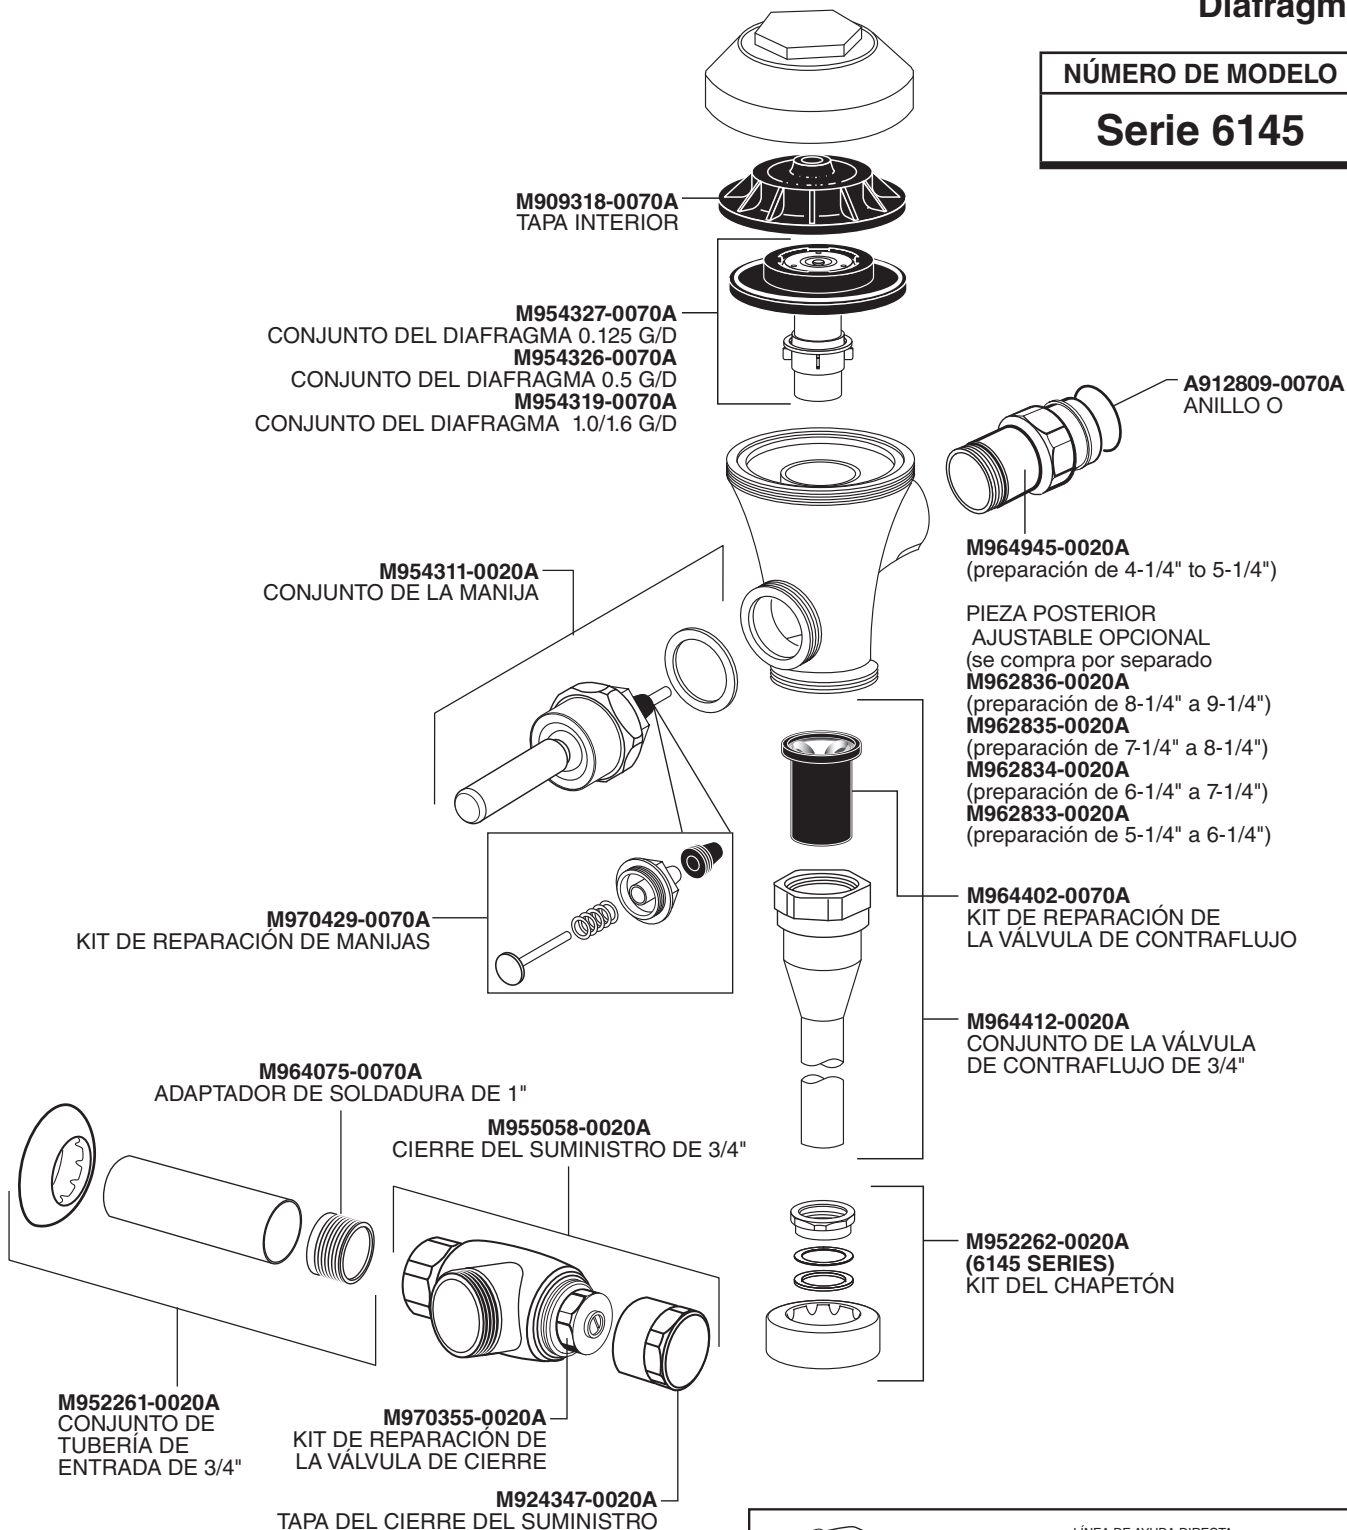

Válvula de Descarga Manual Ultima™

Diafragma

NÚMERO DE MODELO
Serie 6145

LÍNEA DE AYUDA DIRECTA
Si desea obtener información o tiene preguntas, llame sin cargo al (844) CRT-TEAM / (844) 278-8326
Los días de semana de 8:00 a.m. a 6:00 p.m. Hora normal del este.
EN MÉXICO: 01-800-839-1200
EN CANADÁ: 1-800-387-0369 (TORONTO 1-905-306-1093)
Los días de semana de 8:00 a.m. a 7:00 p.m. Hora normal del este.

Los nombres de producto mencionados en este documento son marcas de comercio de AS America, Inc. © 2019

Para obtener más información sobre los productos American Standard Selectronic®, visite nuestro sitio web: www.americanstandard-us.com o envíenos un correo electrónico a: CRTTEAM@lifixamericas.com