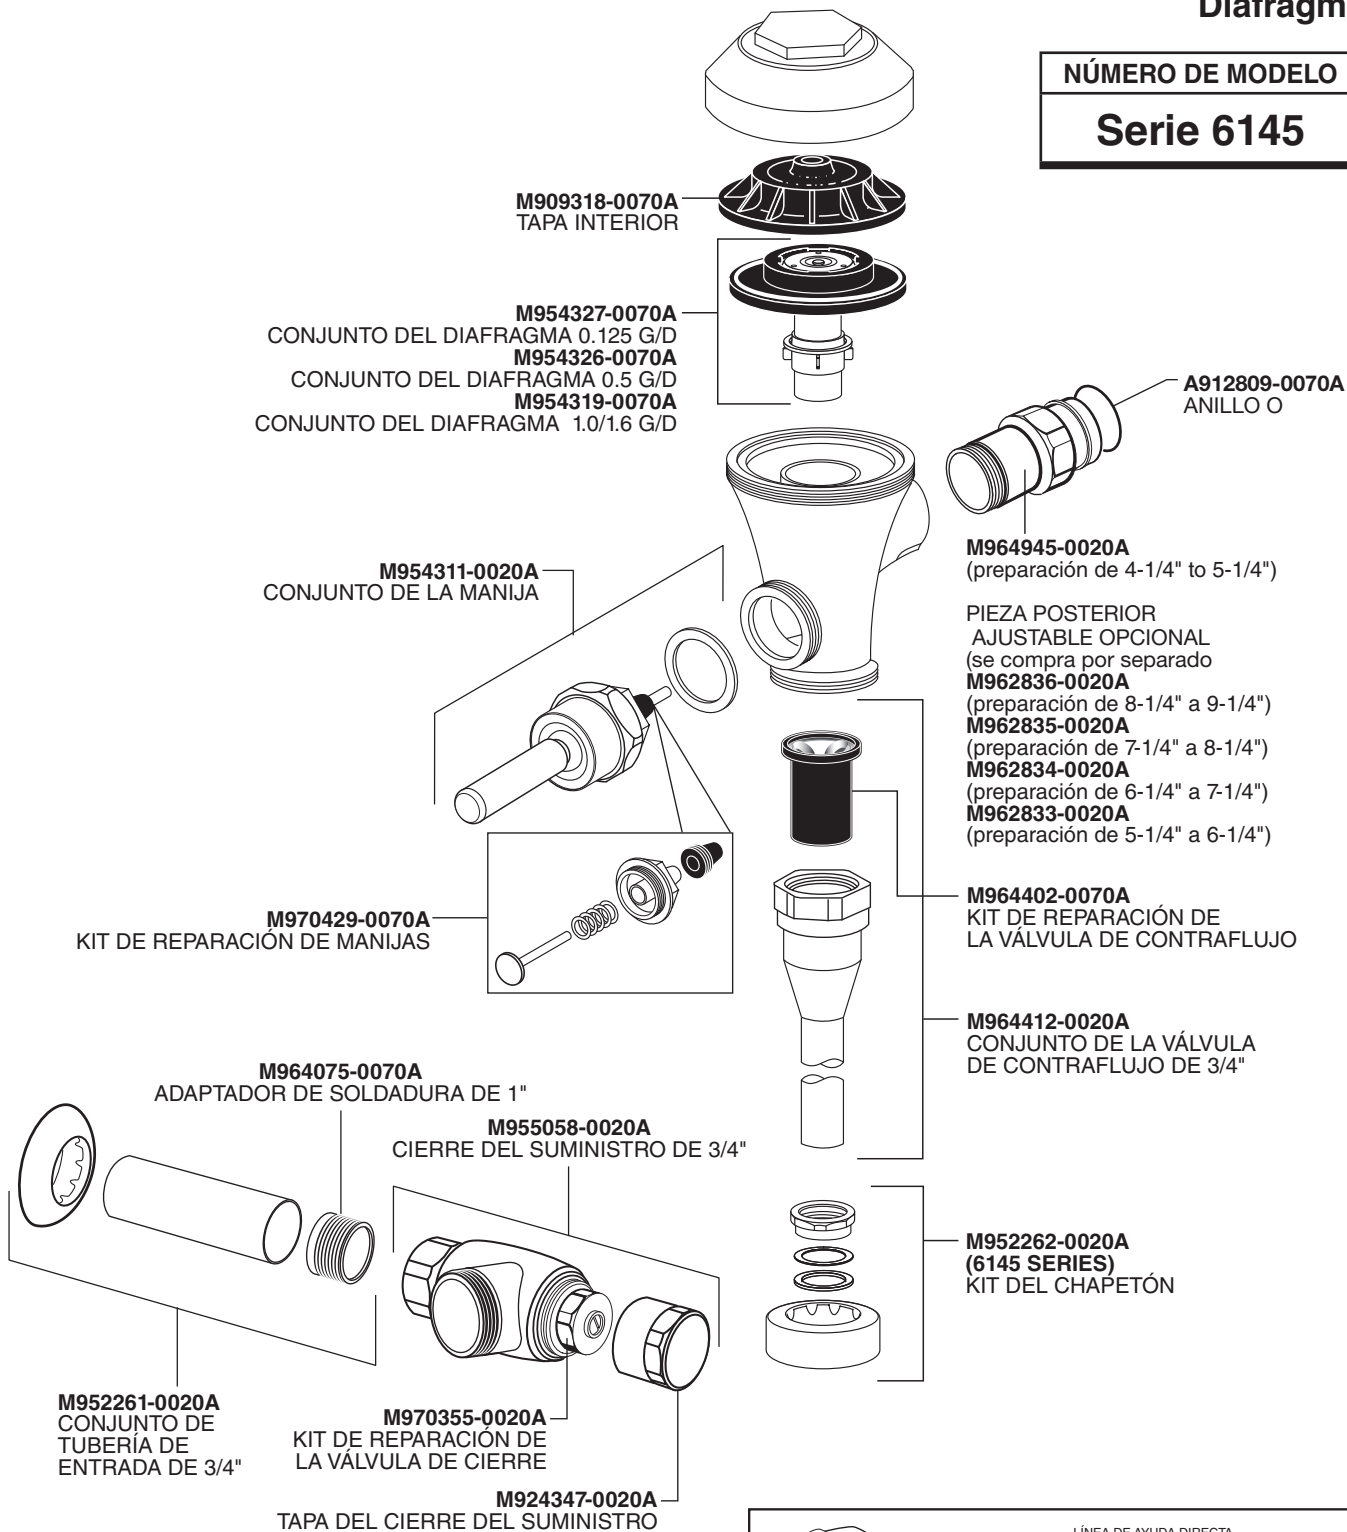

Válvula de Descarga Manual Ultima™

Diafragma

NÚMERO DE MODELO
Serie 6145

LÍNEA DE AYUDA DIRECTA
Si desea obtener información o tiene preguntas, llame sin cargo al
(844) CRT-TEAM / (844) 278-8326
Los días de semana de 8:00 a.m. a 6:00 p.m. Hora normal del este.
EN MÉXICO: 01-800-839-1200
EN CANADÁ: 1-800-387-0369 (TORONTO 1-905-306-1093)
Los días de semana de 8:00 a.m. a 7:00 p.m. Hora normal del este.

Los nombres de producto mencionados en este documento son marcas de comercio de AS America, Inc. © 2019
Para obtener más información sobre los productos American Standard Selectronic®, visite nuestro sitio web:
www.americanstandard-us.com o envíenos un correo electrónico a: CRTTEAM@lixilamericas.com