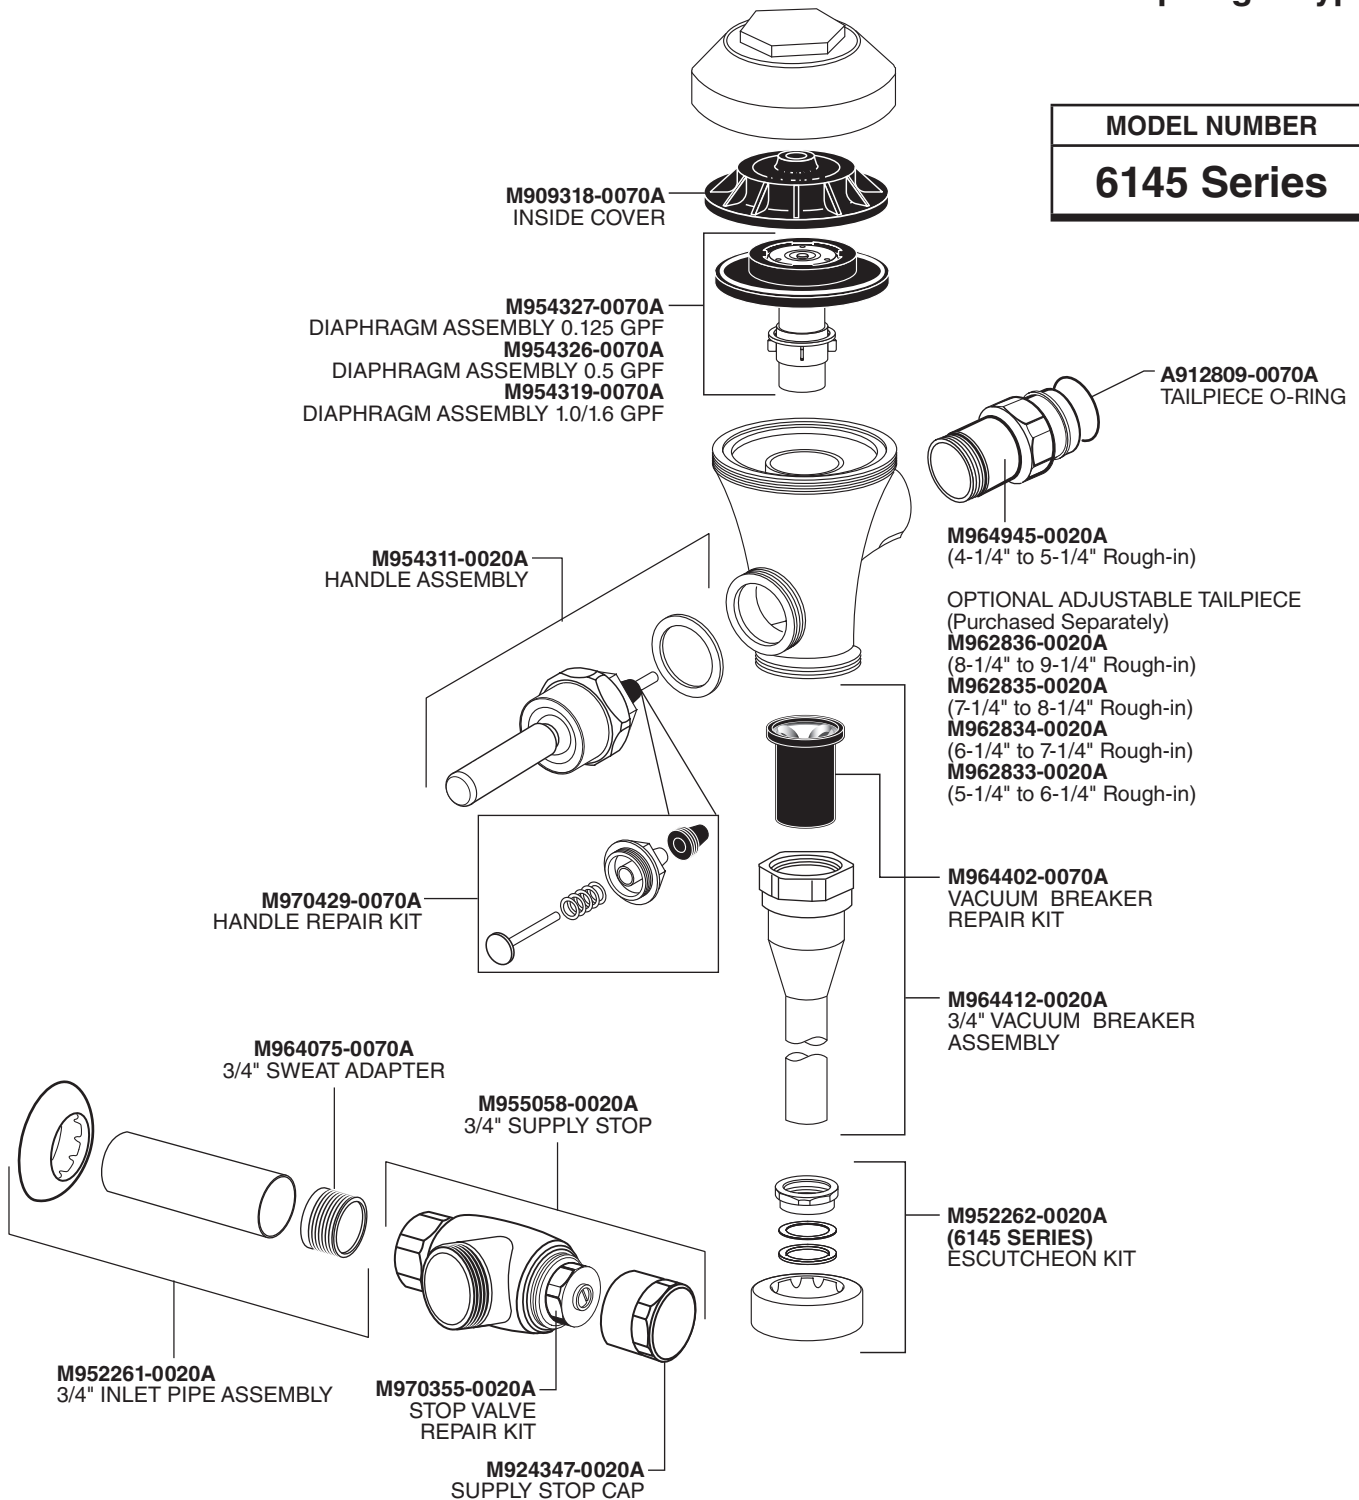

American Standard

Ultima™ Manual Flush Valve

Diaphragm-Type

MODEL NUMBER

6145 Series

HOT LINE FOR HELP
For toll-free information and answers to your questions, call:
(844) CRT-TEAM / (844) 278-8326
Weekdays 8:00 a.m. to 6:00 p.m. EST
IN MEXICO 01-800-839-1200
IN CANADA 1-800-387-0369 (TORONTO 1-905-306-1093)
Weekdays 8:00 a.m. to 7:00 p.m. EST

Product names listed herein are trademarks of AS America, Inc. ©2019

To learn more about American Standard Selectronic® Products visit our website at:
www.americanstandard-us.com or e-mail us at: CRTTEAM@lixilamericas.com

PART OF **LIXIL**