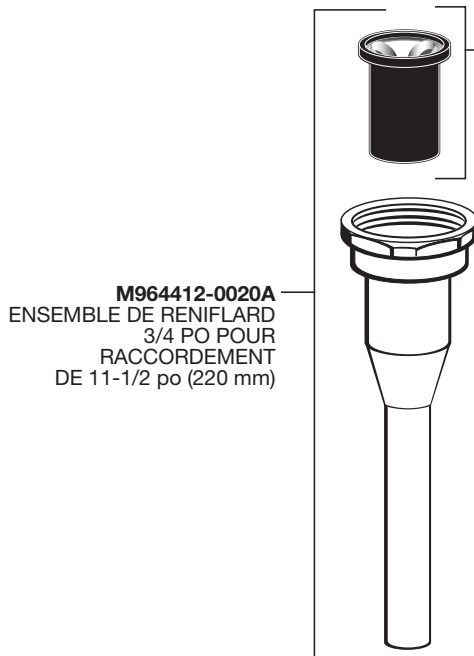

M964412-0020A
ENSEMBLE DE RENIFLARD
3/4 PO POUR
RACCORDEMENT
DE 11-1/2 po (220 mm)

M952262-0020A
TROUSSE DE
PLAQUE DE FINITION

M964402-0070A
TROUSSE DE RÉPARATION
POUR RENIFLARD À
BP ÉLEVÉ

M952261-0020A
ENSEMBLE DE
TUYAU D'ENTRÉE
DE 3/4 PO

M964075-0070A
ADAPTATEUR POUR BRASAGE
TENDRE DE 3/4 PO

M955058-0020A
ROBINET D'ARRÊT DE 3/4 po

M970355-0020A
TROUSSE DE
RÉPARATION POUR
ROBINET D'ARRÊT

M924347-0020A
CAPUCHON DU
ROBINET D'ARRÊT

LIGNE D'ASSISTANCE TÉLÉPHONIQUE
Pour toutes questions, appeler sans frais :
855 752-9259

Du lundi au vendredi de 8 h à 18 h, HNE
AU MEXIQUE 01-800-839-1200

AU CANADA 1-800-387-0369 (TORONTO 1-905-306-1093)
Du lundi au vendredi de 8 h à 19 h, HNE

Les noms des produits énoncés dans les présentes sont des marques de commerce d'American Standard Inc. 2019

Apprendre plus de la Norme American Standard Selectronic® les Produits visitent notre site Internet à:
www.americanstandard-us.com ou l'e-mail nous à: CRITEAM@lifixamericas.com

PART OF LIXIL