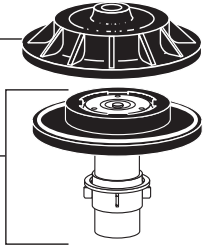

Válvula de Descarga Operada por Sensor Ultima™

Con operador de montaje lateral, diafragma

NÚMERO DE MODELO

6147SM

M909318-0070A
TAPA INTERIOR

M954323-0070A
CONJUNTO DEL DIAFRAGMA 1.1 G/D
M954322-0070A
CONJUNTO DEL DIAFRAGMA 1.28 G/D
M954319-0070A
CONJUNTO DEL DIAFRAGMA 1.0/1.6 G/D