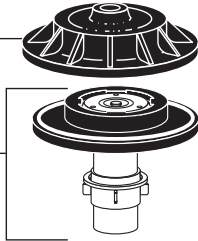

PART OF LIXIL

American Standard

Ultima,^{MC} robinet de chasse à capteur

Bouton latéral, type à diaphragme

NUMÉRO DE
MODÈLE

6147SM

M909318-0070A
INTÉRIEUR DU COUVERCLE

M954323-0070A
ENSEMBLE DE MEMBRANE 1.1 GPC
M954322-0070A
ENSEMBLE DE MEMBRANE 1.28 GPC
M954319-0070A
ENSEMBLE DE MEMBRANE 1.0/1.6 GPC

SMGODIA.002
MANETTE
LATÉRALE

A912809-0070A
PIÈCE DE RACCORDEMENT
JOINT TORIQUE

M964945-0020A
PIÈCE DE RACCORDEMENT RÉGLABLE
(Raccordement de 4-1/4 po à 5-1/4 po)

PIÈCE DE RACCORDEMENT RÉGLABLE EN OPTION
(à acheter séparément)

M962836-0020A (Raccordement de 8-1/4 po À 9-1/4 po)
M962835-0020A (Raccordement de 7-1/4 po À 8-1/4 po)
M962834-0020A (Raccordement de 6-1/4 po À 7-1/4 po)
M962833-0020A (Raccordement de 5-1/4 po À 6-1/4 po)