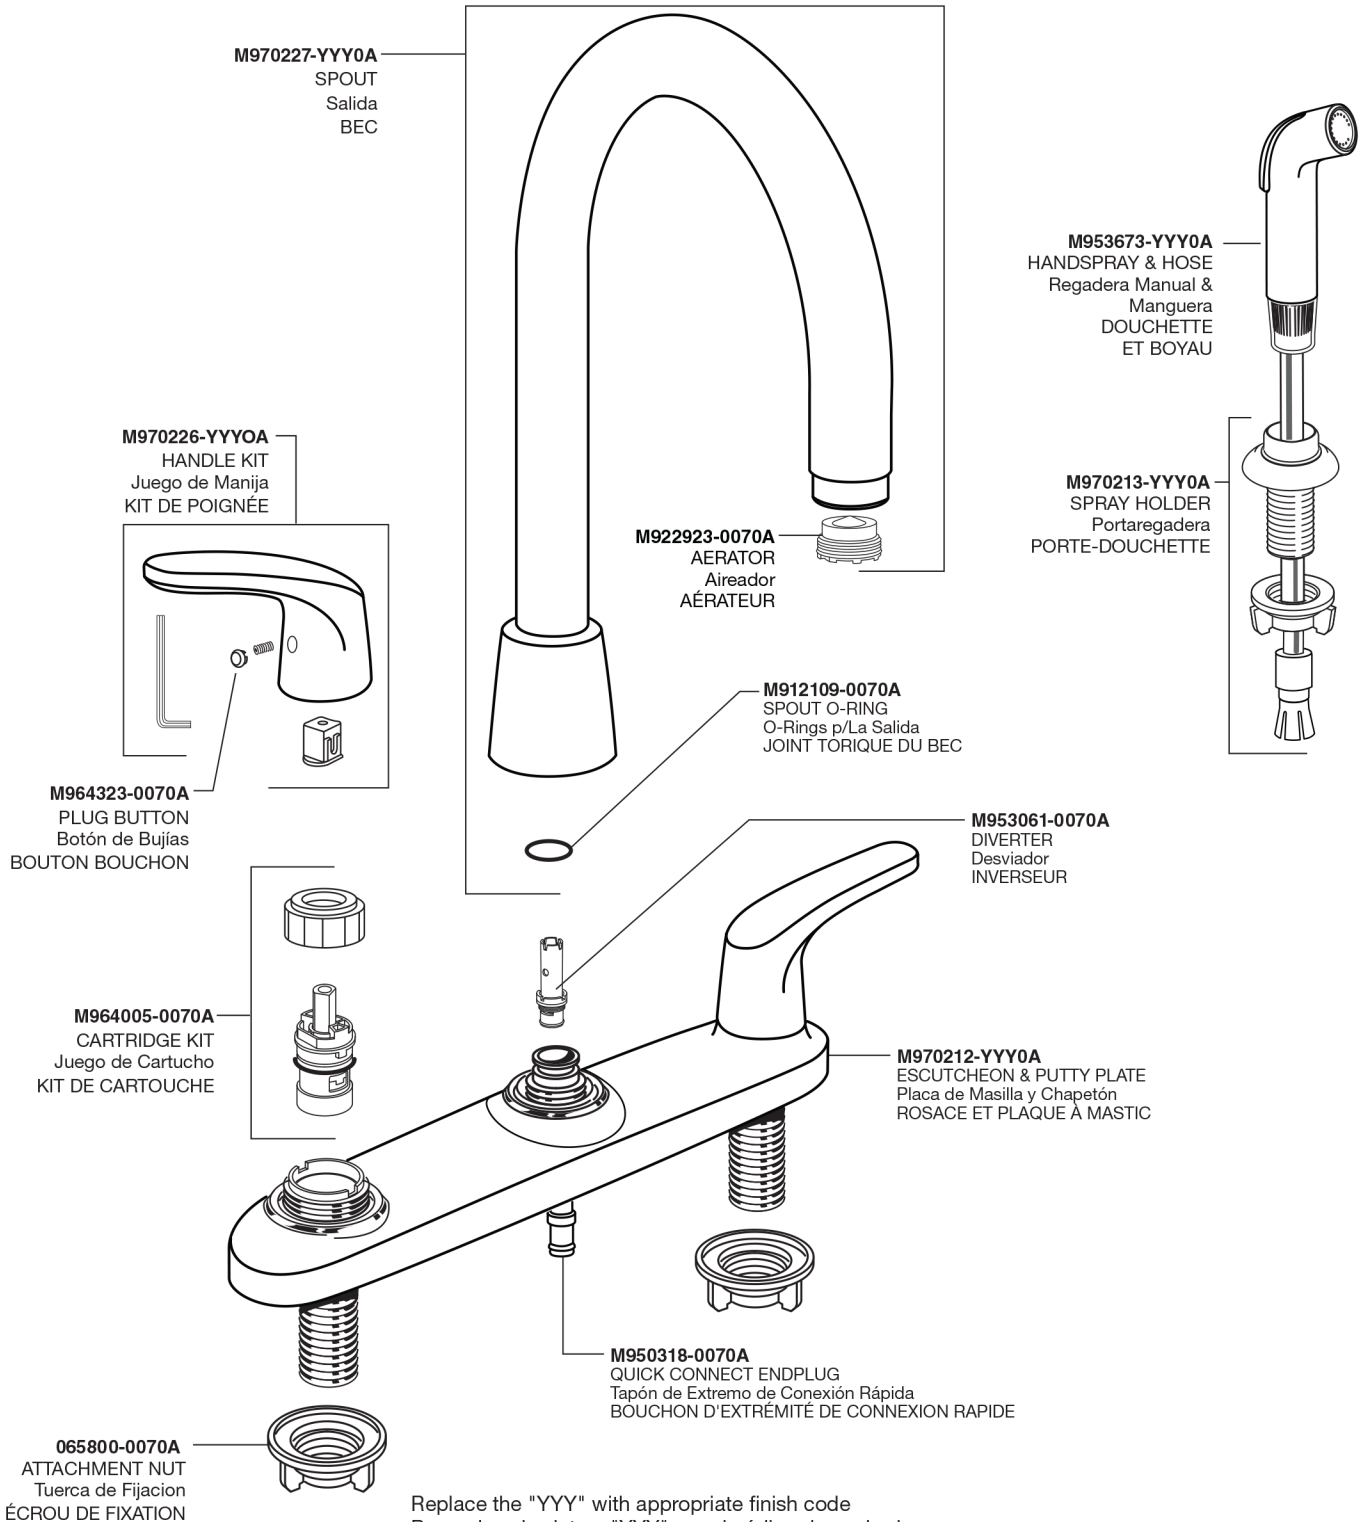

**7074.551**  
**7074.550**

Replace the "YYY" with appropriate finish code  
 Reemplace las letras "YYY" por el código de acabado  
 Remplacer le "YYY" par le code de finition approprié

CHROME, CROMO, CHROME 002