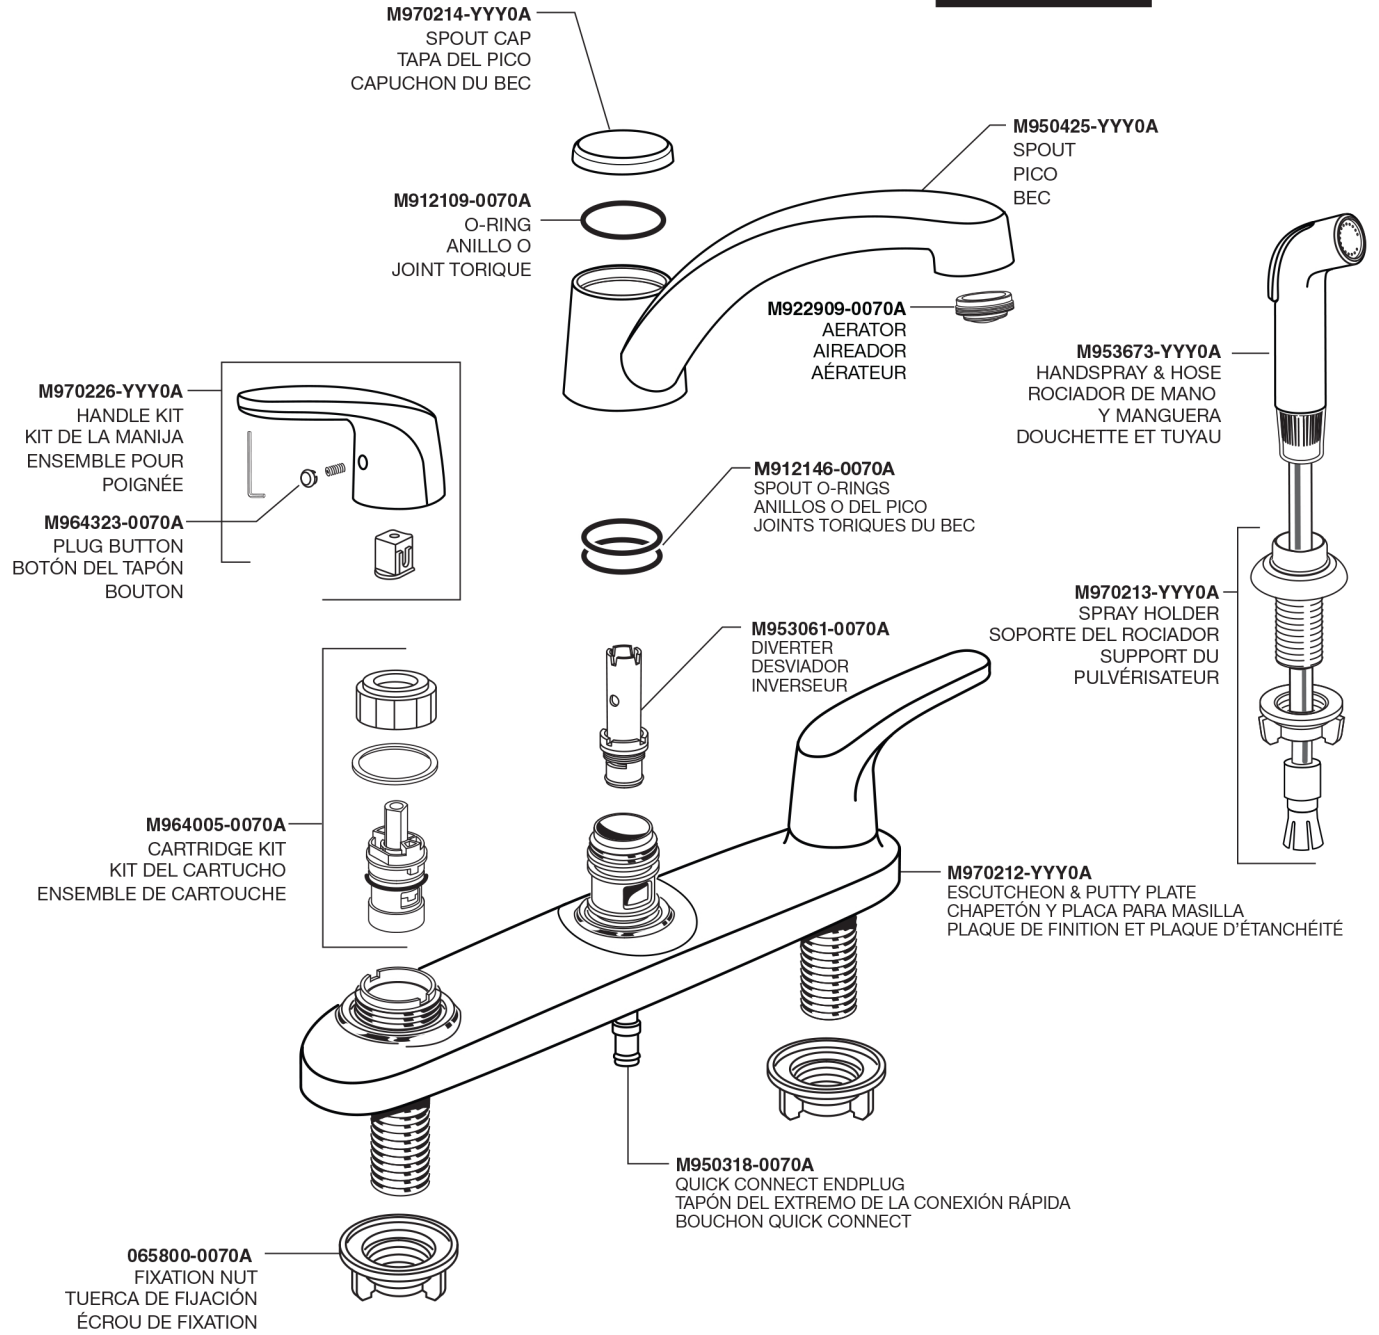

COLONY® PRO
KITCHEN FAUCETS
MEZCLADORA DE COCINA DUOMANDO
ROBINETS DE CUISINE

MODEL NUMBER
 NÚMERO DE MODELO
 NUMÉRO DE MODÈLE

7074.500
7074.501

Replace the "YYY" with appropriate finish code
 Reemplace las letras "YYY" por el código de acabado
 Remplacer le "YYY" par le code de finition approprié

CHROME, CROMO, CHROME

002