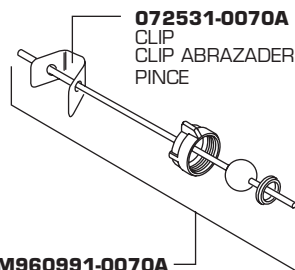

MODEL NUMBER  
NÚMERO DE MODELO  
NUMÉRO DE MODÈLE

**2175.500**  
**2175.505**  
**2175.504**  
**2175.506**

**M907277-0020A**  
PLUG BUTTON  
Tapon  
BOUTON  
(2175.504 & 2175.505)

**M950146-0020A**  
LIFT ROD  
Varilla de Drenaje  
TIGE DE LEVAGE

**065800-0070A**  
ATTACHMENT NUT  
TUERCA DE FIJACION  
ECROU DE FIXATION

**M913302-0070A**  
RUBBER GASKET  
EMPAQUE DE HULE  
JOINT EN CAOUTCHOUC

**024220-0070A**  
SUPPLY NUT  
TUERCA DE ALIMENTACION  
ECROU DE L'ALIMENTATION

**M960990-0070A**  
RETAINER KIT  
JUEGO DE FIJACION  
JEU DE BAGUES  
DE RETENUE

**072574-0070A**  
EXTENSION  
VARILLA DE EXTENSION  
RALLONGE

**072531-0070A**  
CLIP  
CLIP ABRAZADER  
PINCE

**M913815-0070A**  
SEAL  
SELLO  
ANNEAU D'ÉTANCHÉITÉ

**M960991-0070A**  
PIVOT ROD S/A  
VARILLA PIVOTE  
S/A DU PIVOT

**015025-0020A**  
(2175.506 ONLY)  
DRAIN COMPLETE  
DESAGÜE COMPLETO  
ENSEMBLE DE DRAIN

**M919665-0070A**  
TAILPIECE  
TUBO COLA  
CRÉPINE D'ASPIRATION