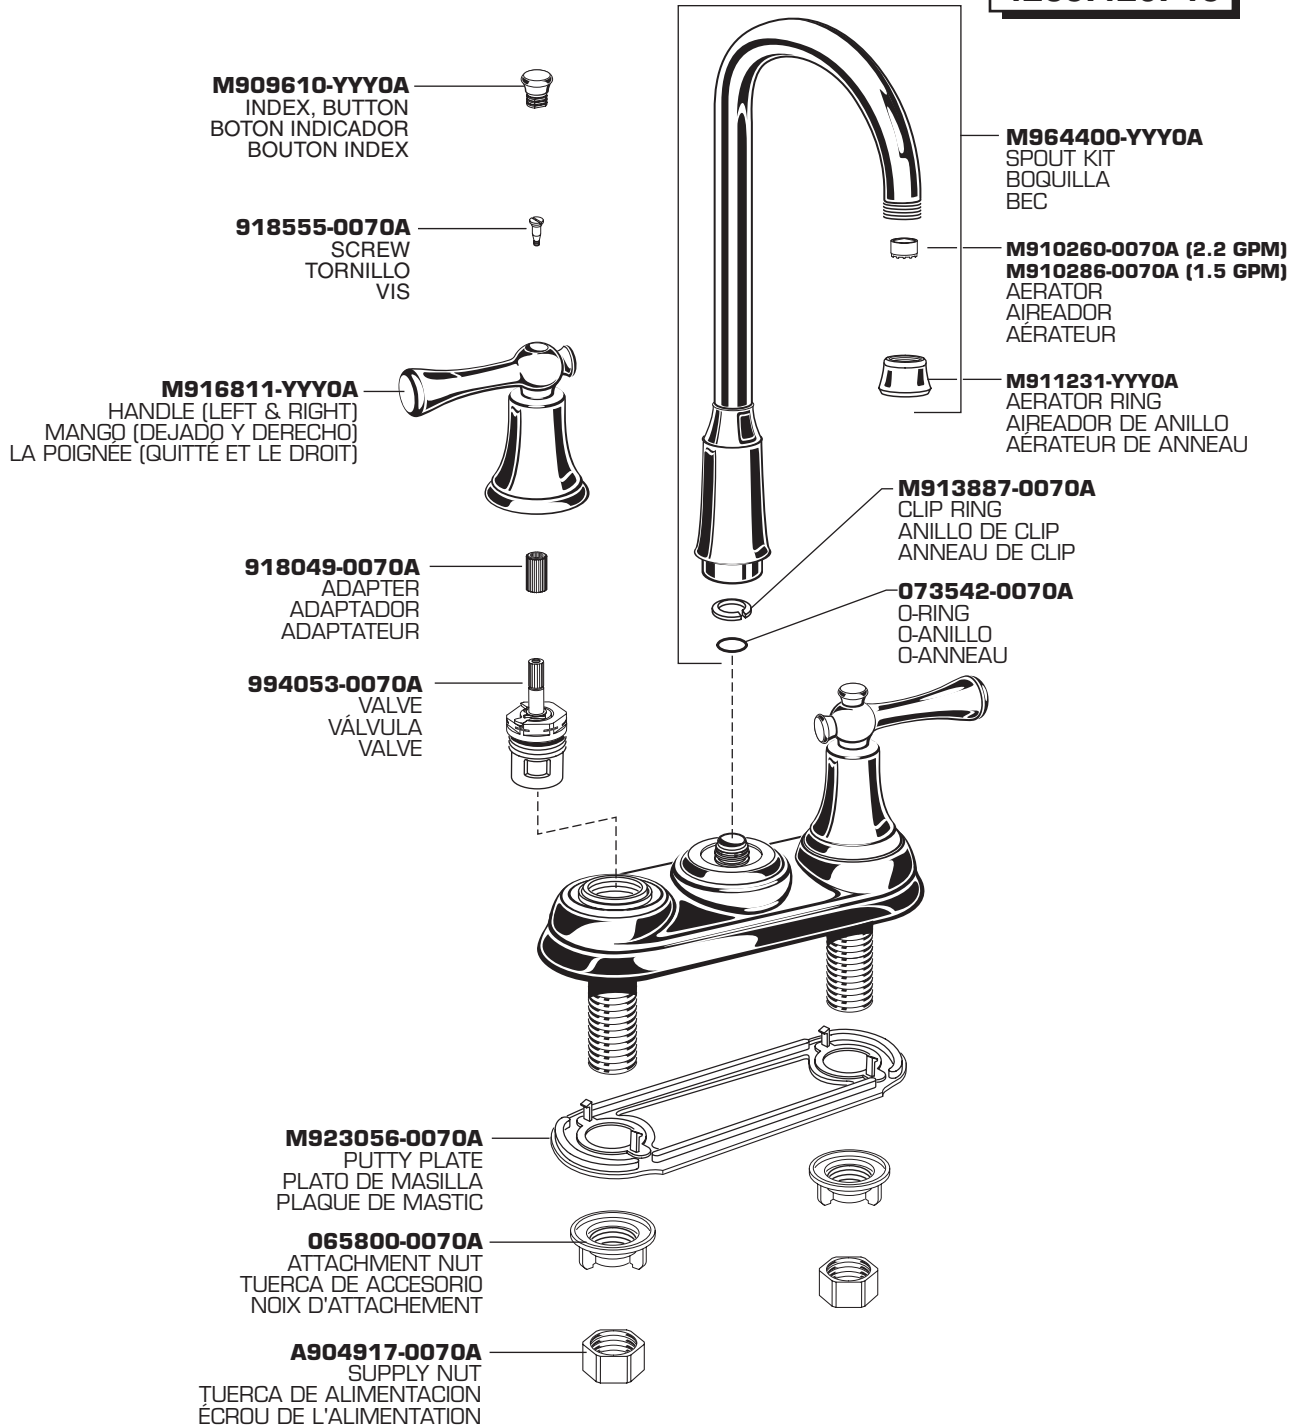

American Standard

PORTSMOUTH™
DUAL CONTROL BAR FAUCET
GRIFO DE BARRA DE CONTROL DUAL
ROBINET DE BAR DE CONTRÔLE DOUBLE

MODEL NUMBER
 NÚMERO DE MODELO
 NUMÉRO DE MODÈLE

4285.420
4285.420F15

Replace the YYY with Appropriate finish code
 Sustituya el YYY por el código de fin Apropiado
 Remplacez l'YYY avec le code de fin Approprié

CHROME, CROMO, LE CHROME, OIL RUBBED BRONZE	002
STAINLESS STEEL, ACERO INOXIDABLE, PETRÓLEO FROTÓ BRONZE	075
OIL RUBBED BRONZE, L'ACIER INOXYDABLE, LE PÉTROLE S'EST FROTTÉ DU BRONZE	224