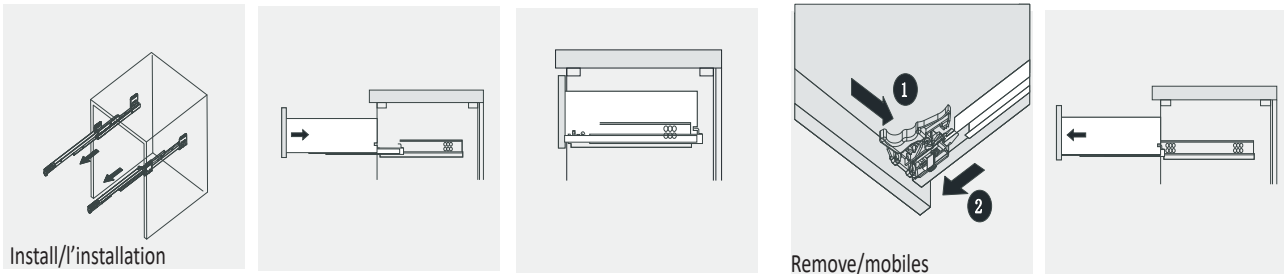

Erecting Tool/Outils d'assemblage

Install, Remove, Adjust Of Top Fast Loading Hinge / Montage, démontage et réglage de la charnière de chargement rapide

Install/l'installation

Remove/mobiles

Adjust the height/Hauteur de réglage

adjust the lateral/Réglage latéral

Adjust the depth/Profondeur de réglage

Installation Instruction/Instructions d'installation

Install/l'installation

Remove/mobiles

Drawer Adjust/ tiroir ajuster

② Place ALTAIR vanity top onto the cabinet, making sure vanity is seated properly.