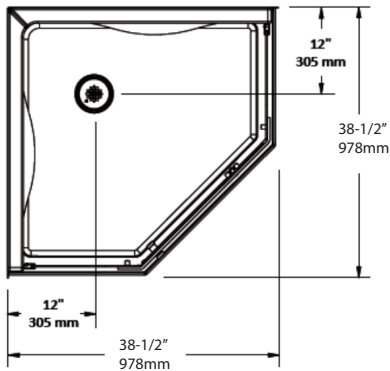

A&E Bath and Shower
service@aebath.com
6400A St. Jacques, Montreal, QC, H4B1T6
(1 - 888 - 232 - 2845)
(514) 482 - 5403 (Montreal)

NEVADA NEO-ANGLE SHOWER STALL CABINE DE DOUCHE NÉO-ANGLE

*Dimensions including walls
*Dimensions incluant les murs