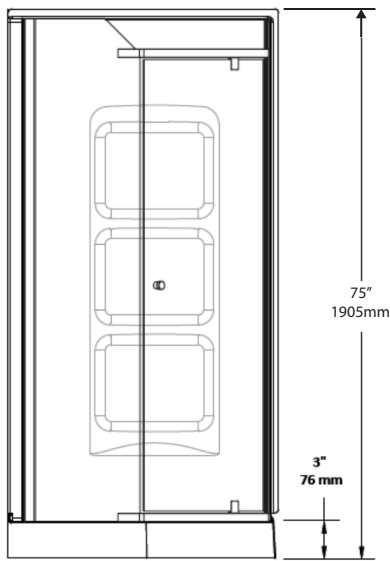

A&E Bath and Shower
service@aebath.com
 6400A St. Jacques, Montreal, QC, H4B1T6
 (1 - 888 - 232 - 2845)
 (514) 482 - 5403 (Montreal)

NEVADA NEO-ANGLE SHOWER STALL CABINE DE DOUCHE NÉO-ANGLE

*Dimensions including walls
 *Dimensions incluant les murs

*Base dimensions only
 *Dimensions de la base seulement

- High gloss pure acrylic construction
- Base and walls reinforced with fiberglass
- 3" (7.6cm) low threshold base for easy access
- Frameless pivoting doors
- 6mm clear tempered glass panels
- Chrome finish profiles and accessories
- Drain included
- CUPC certified

- Construction 100% acrylique lustrée
- Base et murs renforcée de fibre de verre
- Base avec seuil de 3" (7.6cm) pour accès facile
- Portes pivotantes sans cadre
- Panneaux de verre trempé 6mm
- Profils et accessoires chromés
- Drain inclus
- Certifié CUPC

* Dimensions may vary +/- 1/4" (6mm) / Les dimensions peuvent varier de +/- 1/4" (6mm)