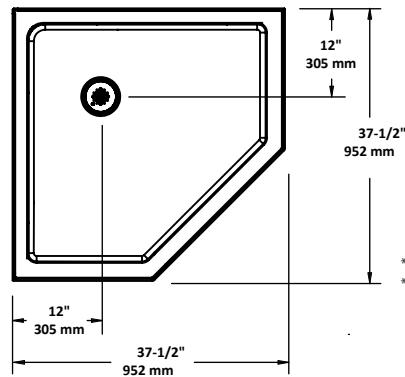

*Base dimensions only
 *Dimensions de la base seulement

- High gloss pure acrylic construction
- Base and walls reinforced with fiberglass
- 3" (7.6cm) low threshold base for easy access
- Frameless pivoting doors
- 6mm clear tempered glass panels
- Chrome finish profiles and accessories
- Drain included
- CUPC certified

- Construction 100% acrylique lustrée
- Base et murs renforcée de fibre de verre
- Base avec seuil de 3" (7.6cm) pour accès facile
- Portes pivotantes sans cadre
- Panneaux de verre trempé 6mm
- Profils et accessoires chromés
- Drain inclus
- Certifié CUPC

* Dimensions may vary +/- 1/4" (6mm) / Les dimensions peuvent varier de +/- 1/4" (6mm)