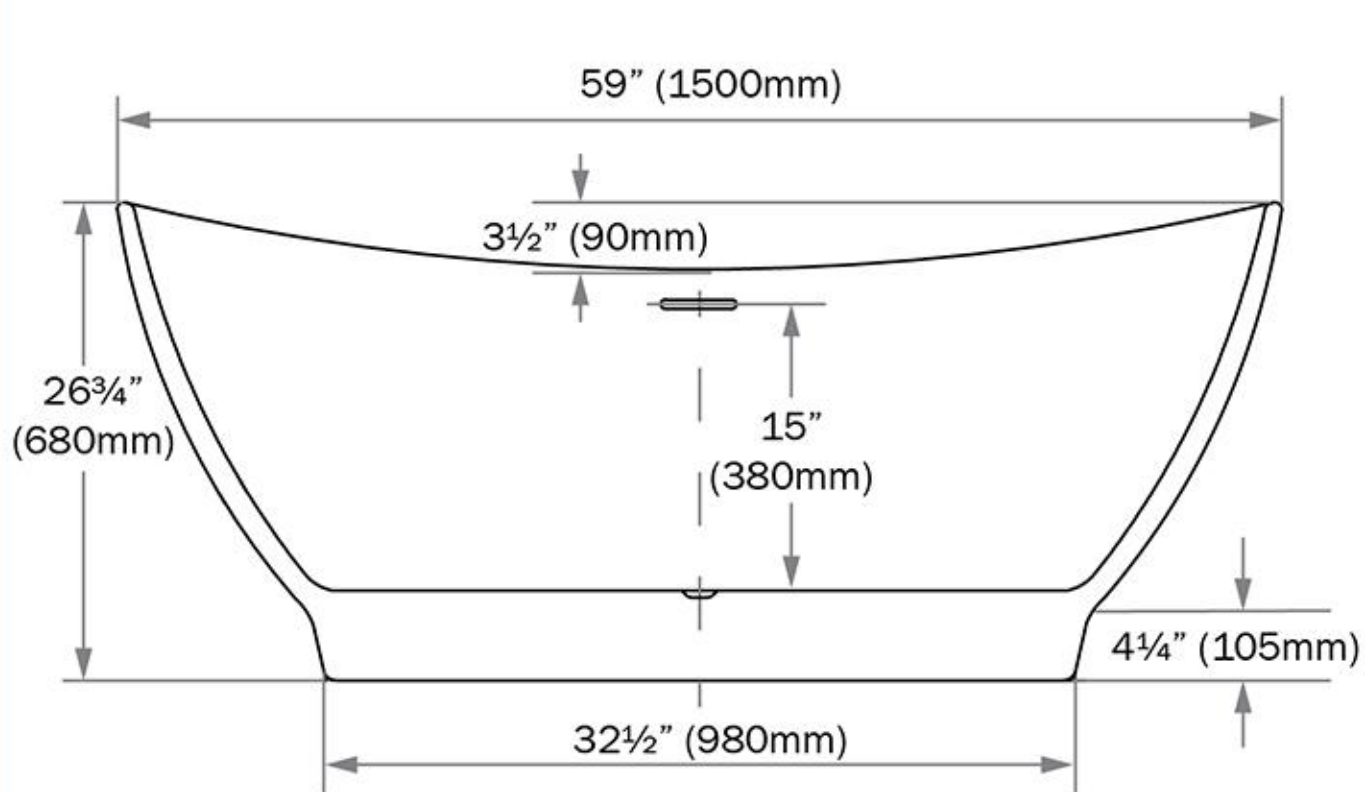

TOP VIEW - VUE DE DESSUS

FRONT VIEW - VUE DE FACE

SIDE VIEW - VUE DE CÔTÉ

* Dimensions may vary +/- 1/4" (6mm) / Les dimensions peuvent varier de +/- 1/4" (6mm)