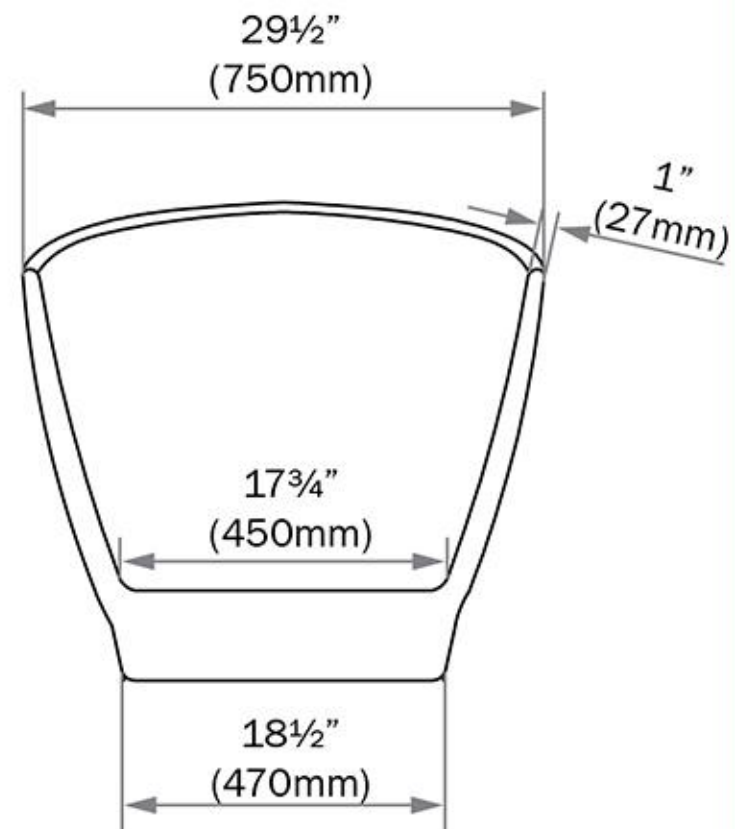

TOP VIEW - VUE DE DESSUS

FRONT VIEW - VUE DE FACE

SIDE VIEW - VUE DE CÔTÉ

* Dimensions may vary +/- 1/4" (6mm) / Les dimensions peuvent varier de +/- 1/4" (6mm)