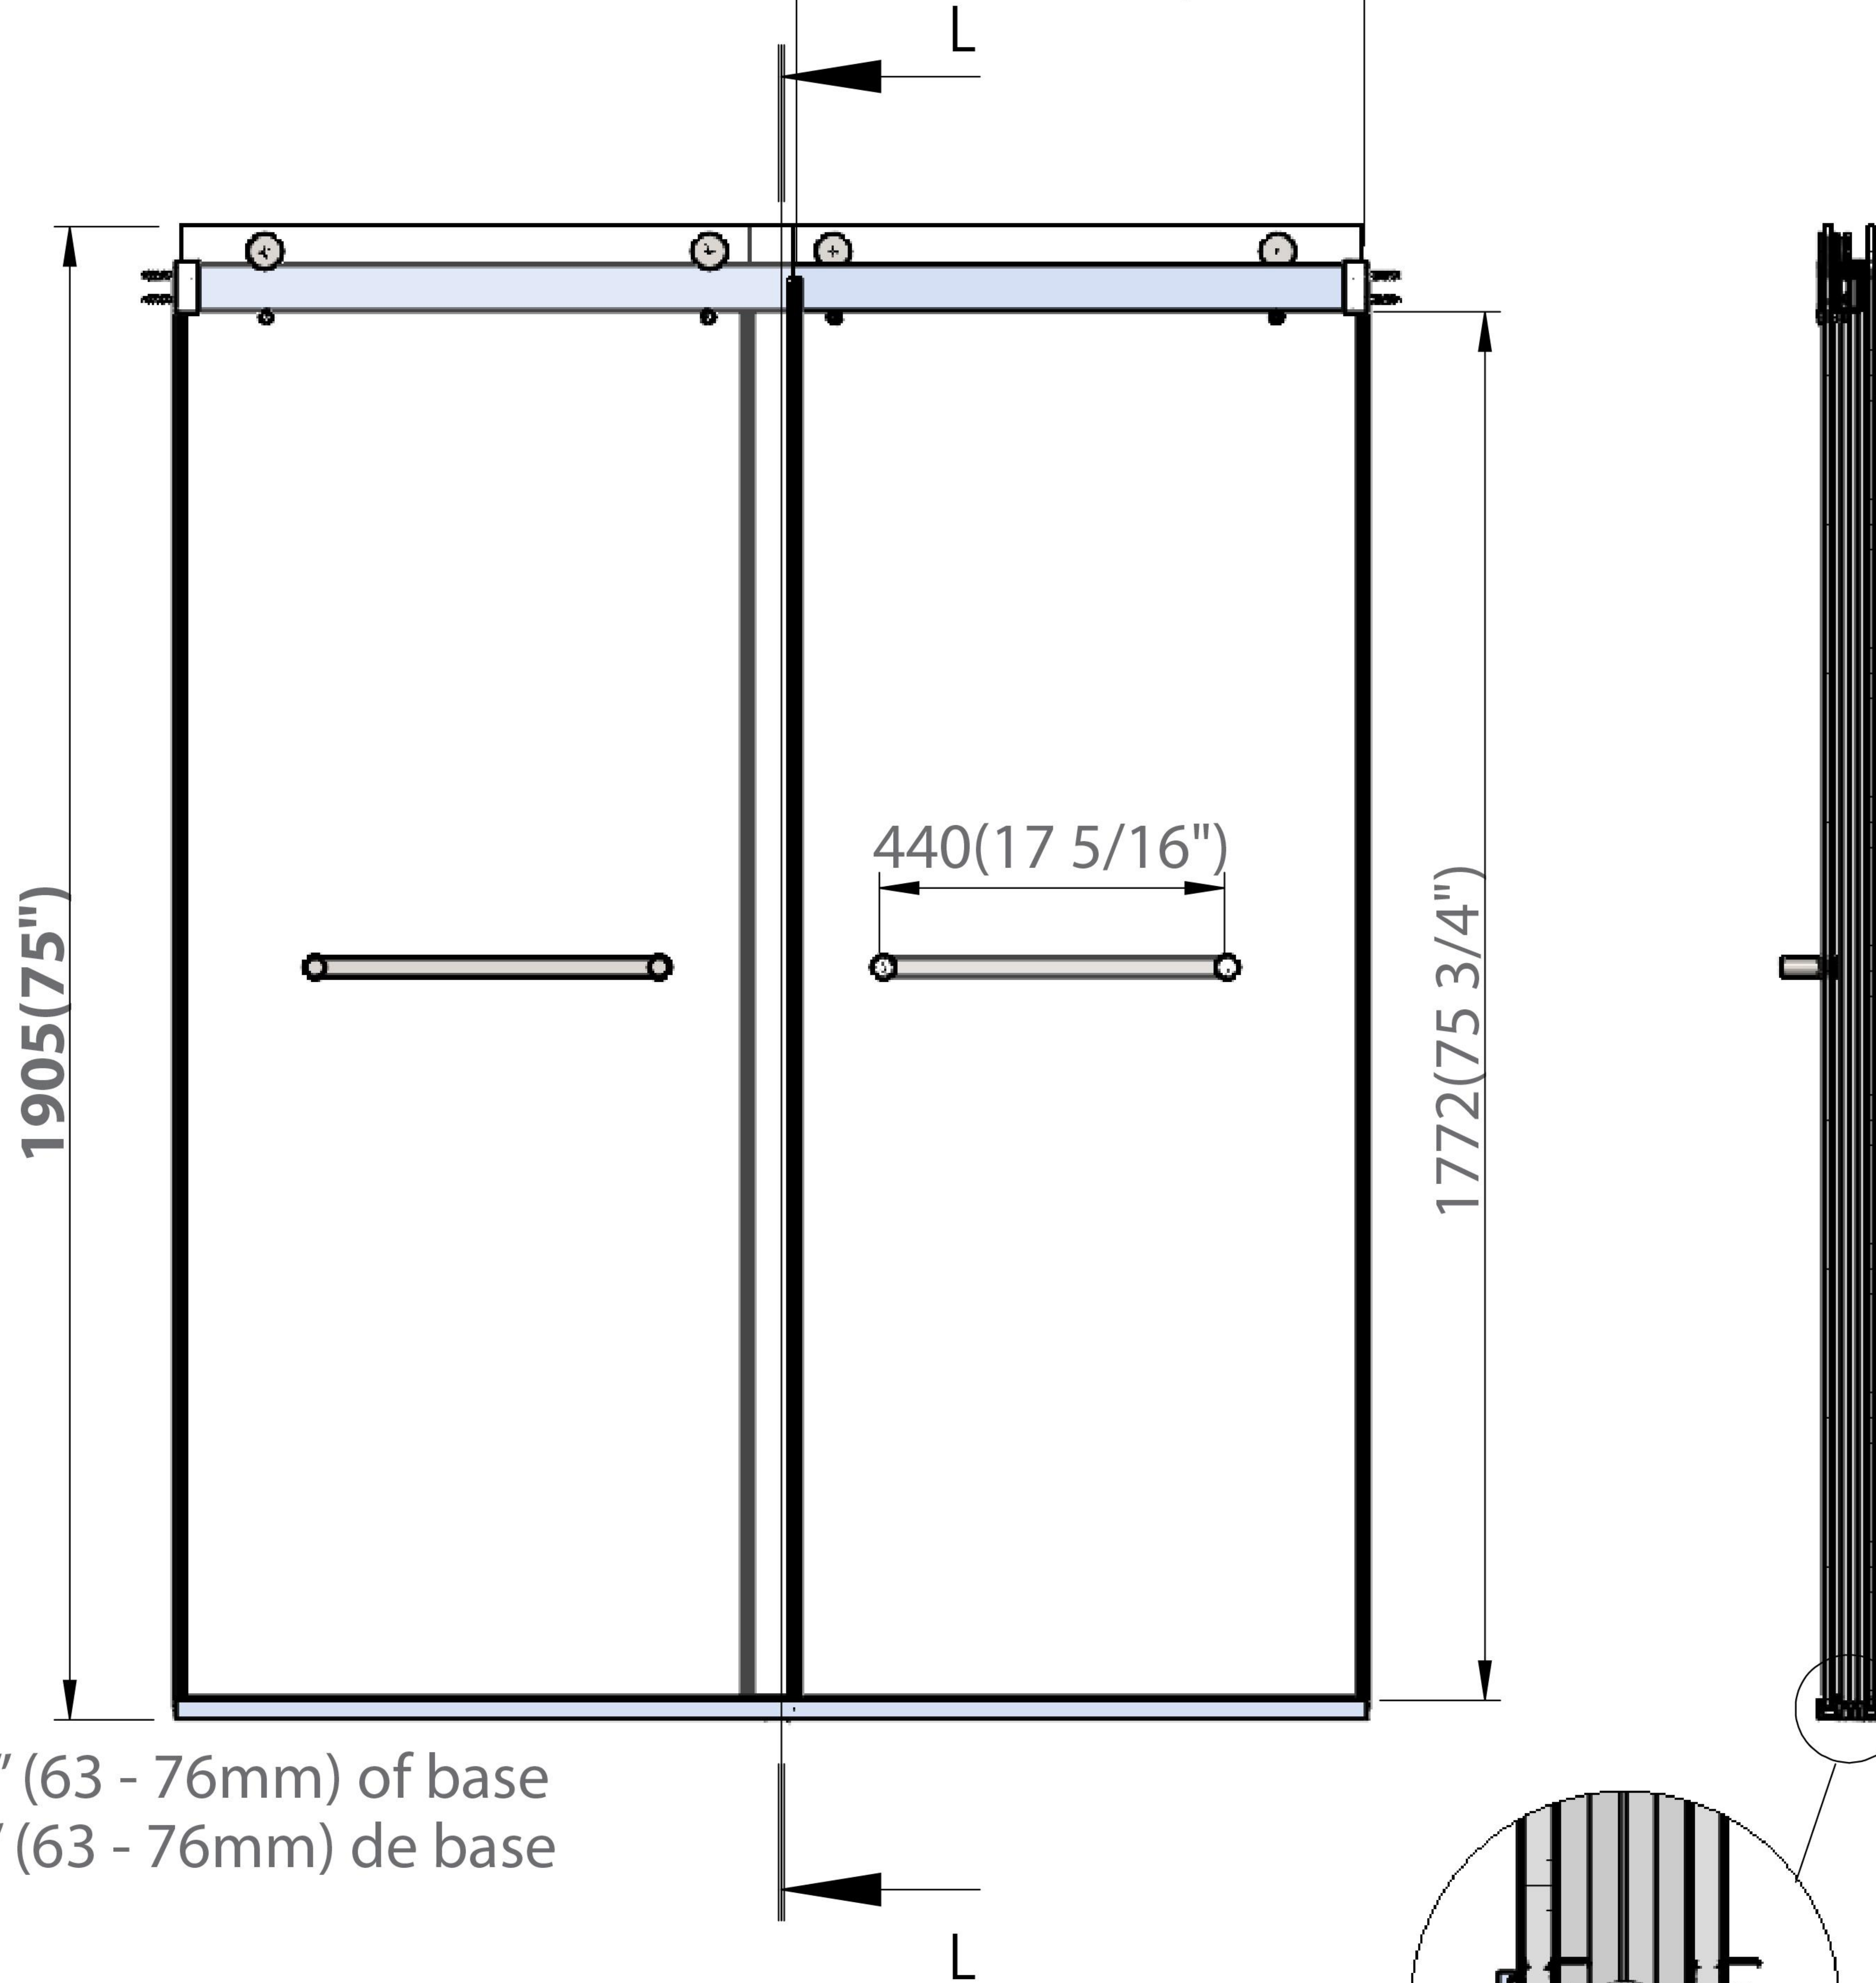

648-724  
(25 1/2" -28 1/2")  
Door opening /  
*ouverture de porte*

\* + 2.5 - 3" (63 - 76mm) of base  
\* + 2.5 - 3" (63 - 76mm) de base

Bottom guide/Zinc alloy  
*Guide inférieur / alliage de zinc*

\* Dimensions may vary +/- 1/4" (6mm) / *Les dimensions peuvent varier de +/- 1/4" (6mm)*