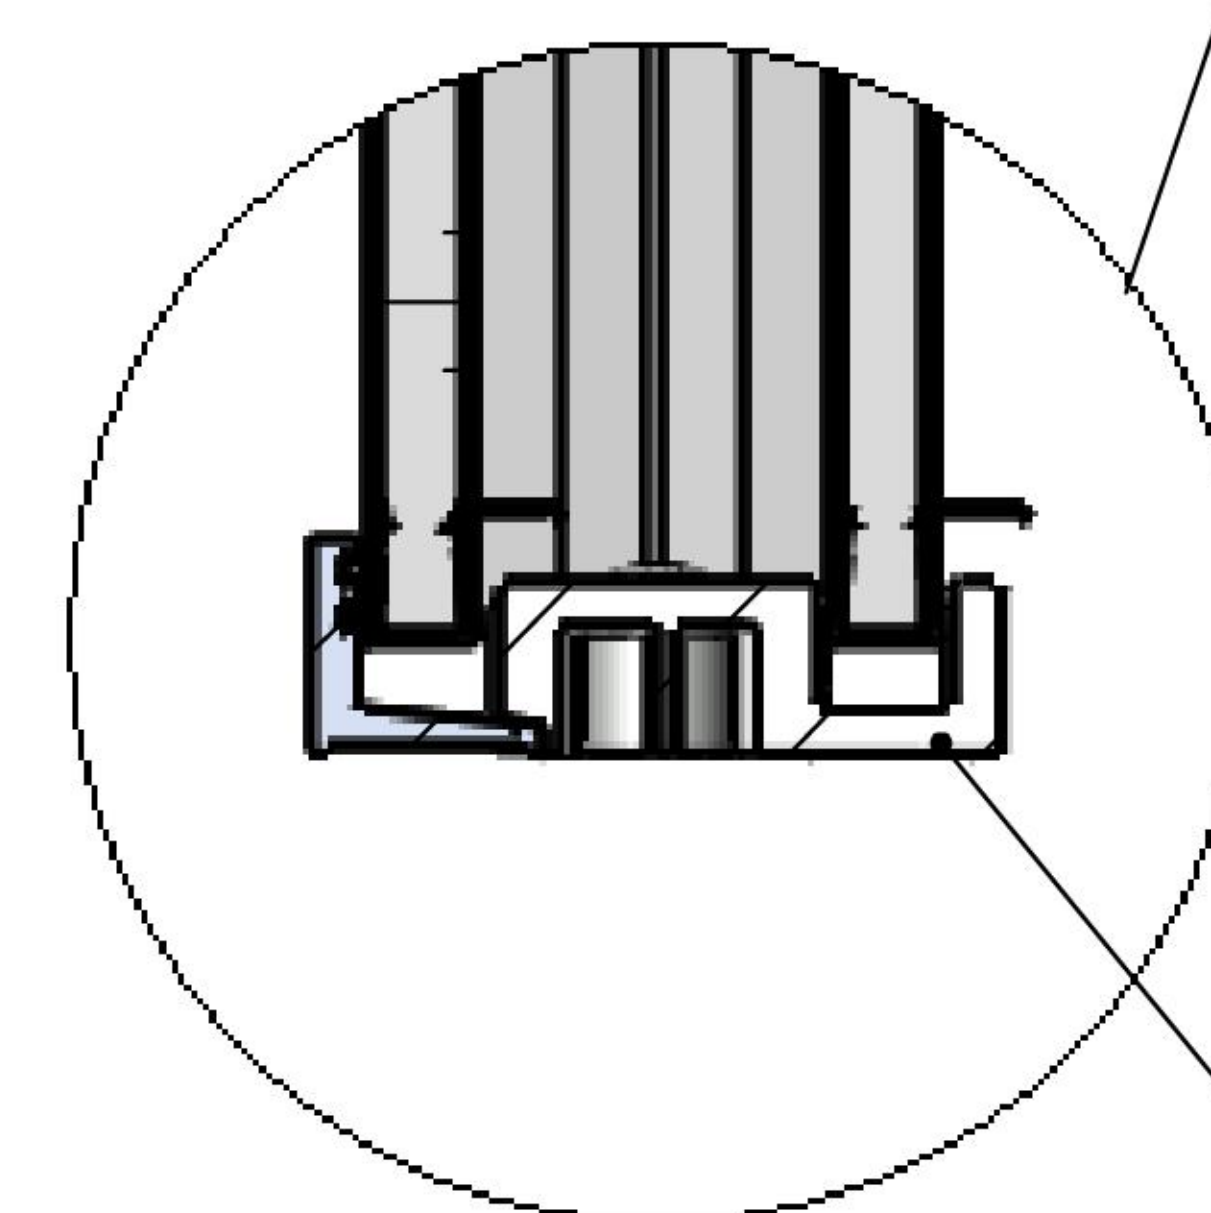

648-724  
(25 1/2" -28 1/2")  
Door opening /  
*ouverture de porte*

\* + 2.5 - 3" (63 - 76mm) of base  
\* + 2.5 - 3" (63 - 76mm) de base

Bottom guide/Zinc alloy  
*Guide inférieur / alliage de zinc*

\* Dimensions may vary +/- 1/4" (6mm) / *Les dimensions peuvent varier de +/- 1/4" (6mm)*