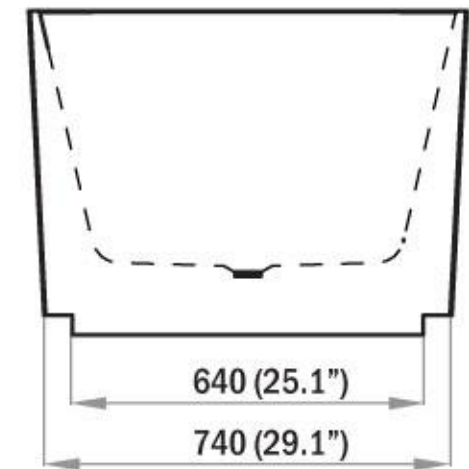

TOP VIEW -VUE DE DESSUS

FRONT VIEW
 VUE DE FACE

SIDE VIEW
 VUE DE CÔTÉ

* Dimensions may vary +/- 1/4" (6mm) / Les dimensions peuvent varier de +/- 1/4" (6mm)