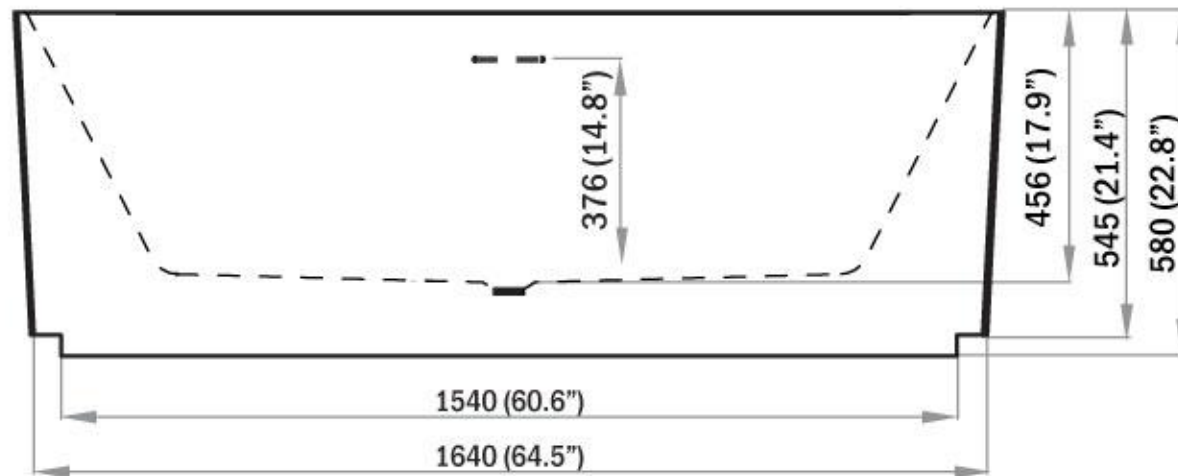

TOP VIEW -VUE DE DESSUS

FRONT VIEW
 VUE DE FACE

SIDE VIEW
 VUE DE CÔTÉ

* Dimensions may vary +/- 1/4" (6mm) / Les dimensions peuvent varier de +/- 1/4" (6mm)