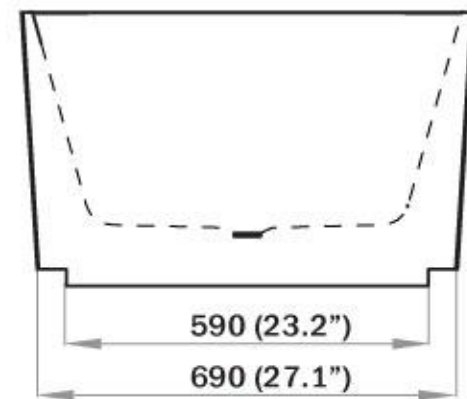

TOP VIEW -VUE DE DESSUS

FRONT VIEW
VUE DE FACE

SIDE VIEW
VUE DE CÔTÉ

* Dimensions may vary +/- 1/4" (6mm) / Les dimensions peuvent varier de +/- 1/4" (6mm)