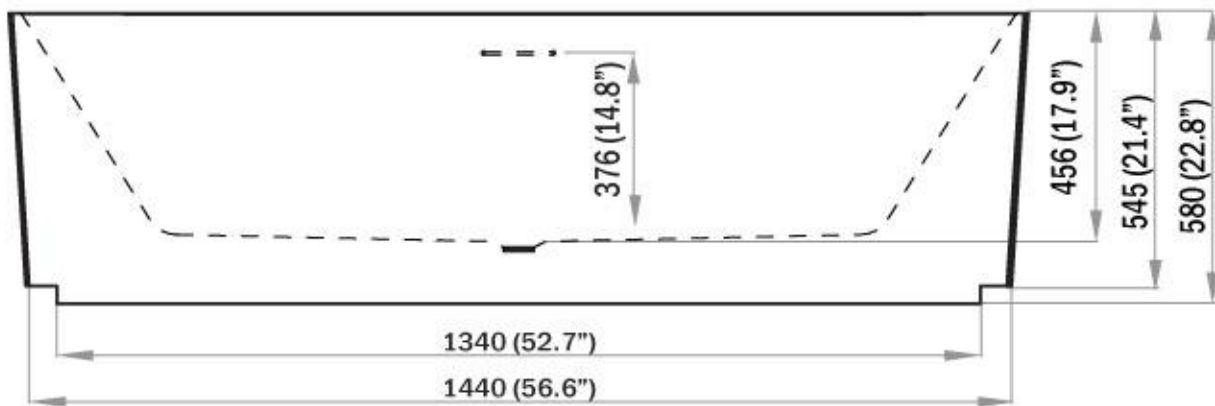

TOP VIEW -VUE DE DESSUS

FRONT VIEW
VUE DE FACE

SIDE VIEW
VUE DE CÔTÉ

* Dimensions may vary +/- 1/4" (6mm) / Les dimensions peuvent varier de +/- 1/4" (6mm)