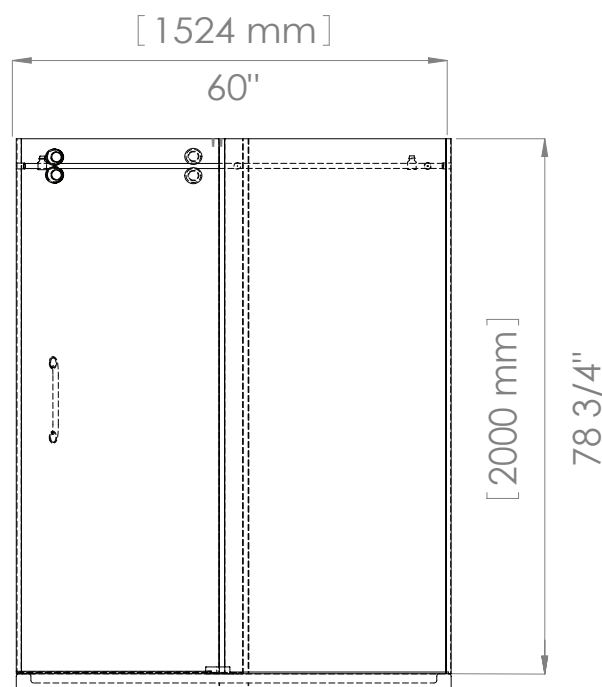

A&E Bath and Shower
service@aebath.com
6400A St. Jacques, Montreal,
QC H4B1T6
(1 - 888 - 232 - 2845)
(514) 482 - 5403 (Montreal)

SK-C-6034-L

SK-C-6034-R

Curved Shower Door

Porte de Douche courbée

RIGHT / DROIT

LEFT / GAUCHE

RIGHT / DROIT

LEFT / GAUCHE

- Acrylic base reinforced with fiberglass
- 3" (7.6cm) low threshold base for easy access
- Anti-slip textured base
- Frameless sliding doors, central opening
- 6mm clear tempered glass panels
- Chrome finish profiles and accessories
- Drain included

- Base en acrylique renforcés de fibre de verre
- Base avec seuil de 3" (7.6cm) pour accès facile
- Base texturée anti-dérapante
- Portes sans cadre, ouverture centrale
- Panneaux de verre trempé 6mm
- Profilés et accessoires chromés
- Drain inclus

* Dimensions can vary +/- 1/4" (6mm) / Les dimensions peuvent varier de +/- 1/4" (6mm)