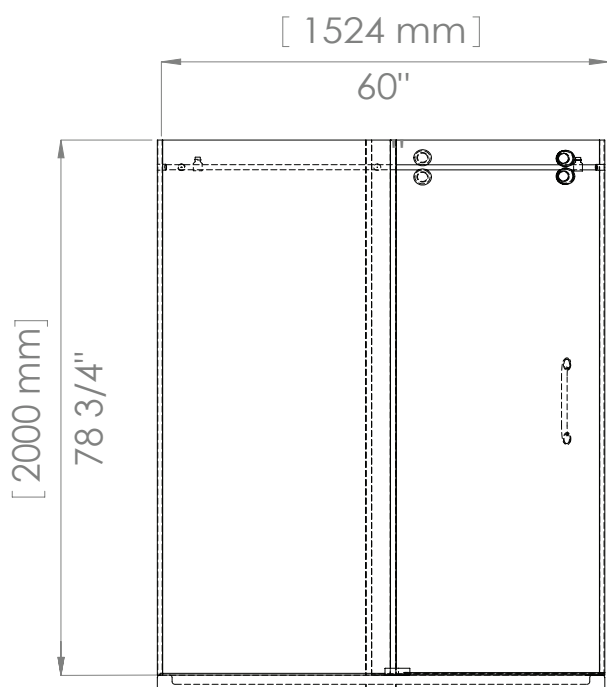

A&E Bath and Shower
service@aebath.com
6400A St. Jacques, Montreal,
QC H4B1T6
(1 - 888 - 232 - 2845)
(514) 482 - 5403 (Montreal)

SK-C-6034-L

SK-C-6034-R

Curved Shower Door

Porte de Douche courbée

RIGHT / DROIT

LEFT / GAUCHE

RIGHT / DROIT

LEFT / GAUCHE

- Acrylic base reinforced with fiberglass
- 3" (7.6cm) low threshold base for easy access
- Anti-slip textured base
- Frameless sliding doors, central opening
- 6mm clear tempered glass panels
- Chrome finish profiles and accessories
- Drain included

- Base en acrylique renforcés de fibre de verre
- Base avec seuil de 3" (7.6cm) pour accès facile
- Base texturée anti-dérapante
- Portes sans cadre, ouverture centrale
- Panneaux de verre trempé 6mm
- Profilés et accessoires chromés
- Drain inclus

* Dimensions can vary +/- 1/4" (6mm) / Les dimensions peuvent varier de +/- 1/4" (6mm)