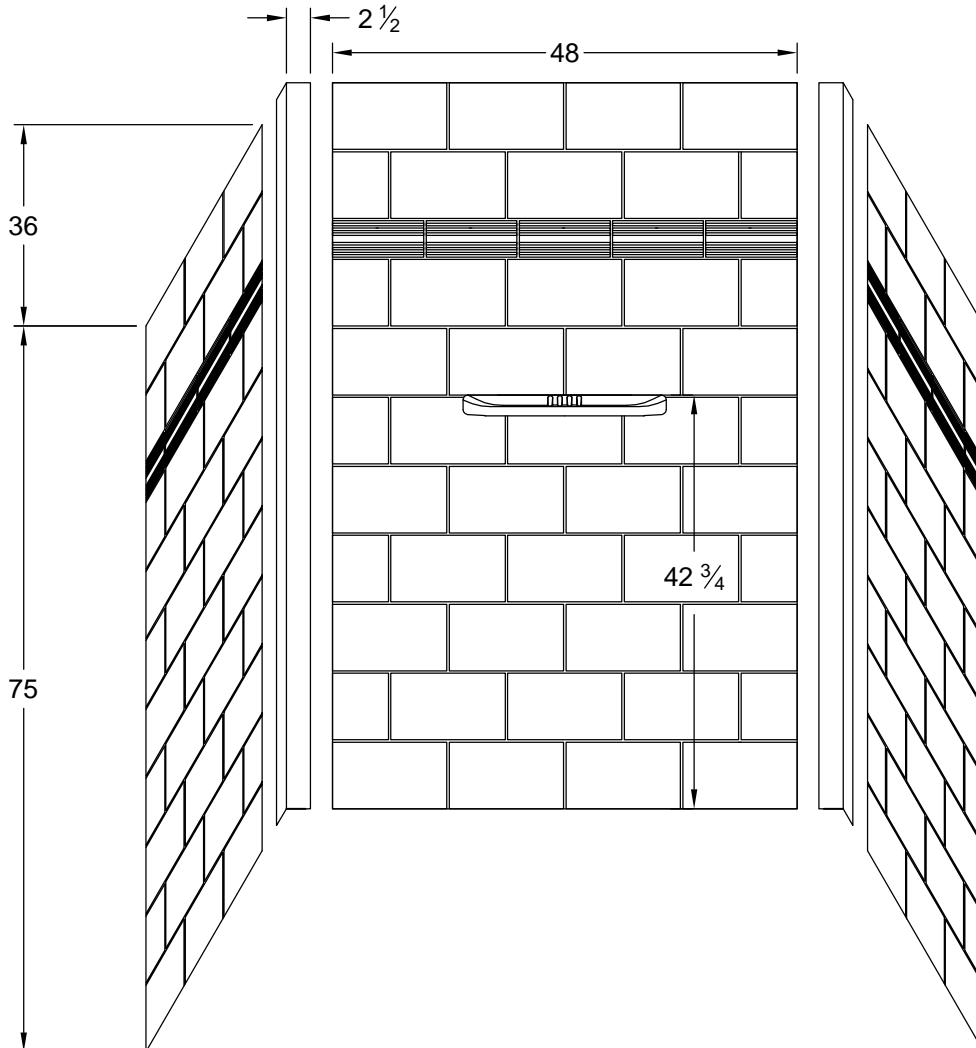

Alexa Acrylic Alcove Shower Wall

* Dimensions can vary +/- 1/4" (6mm) / Les dimensions peuvent varier de +/- 1/4" (6mm)