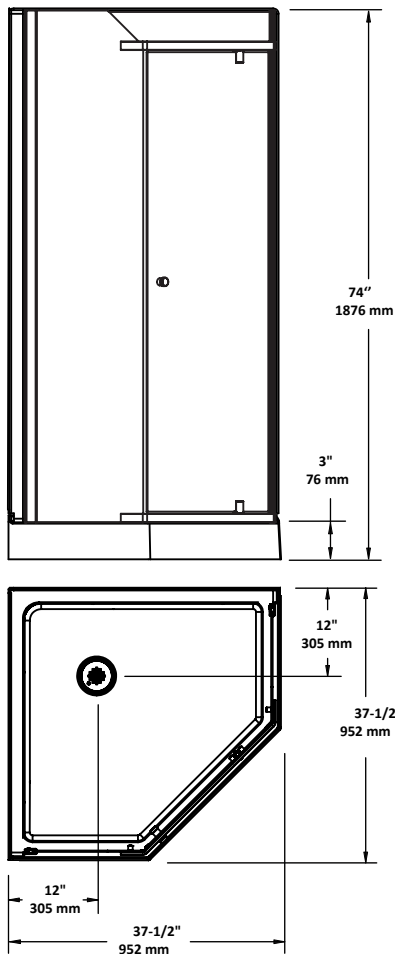

A&E Bath and Shower
service@aebath.com
6400A St. Jacques, Montreal, QC, H4B1T6
(1 - 888 - 232 - 2845)
(514) 482 - 5403 (Montreal)

NEVADA-NW NEO-ANGLE SHOWER STALL CABINE DE DOUCHE NÉO-ANGLE

- High gloss pure acrylic construction
- Base reinforced with fiberglass
- 3" (7.6cm) low threshold base for easy access
- Frameless pivoting doors
- 6mm clear tempered glass panels
- Chrome finish profiles and accessories
- Drain included
- CUPC certified

- Construction 100% acrylique lustrée
- Base renforcée de fibre de verre
- Base avec seuil de 3" (7.6cm) pour accès facile
- Portes pivotantes sans cadre
- Panneaux de verre trempé 6mm
- Profilés et accessoires chromés
- Drain inclus
- Certifié CUPC

* Dimensions can vary +/- 1/4" (6mm) / Les dimensions peuvent varier de +/- 1/4" (6mm)