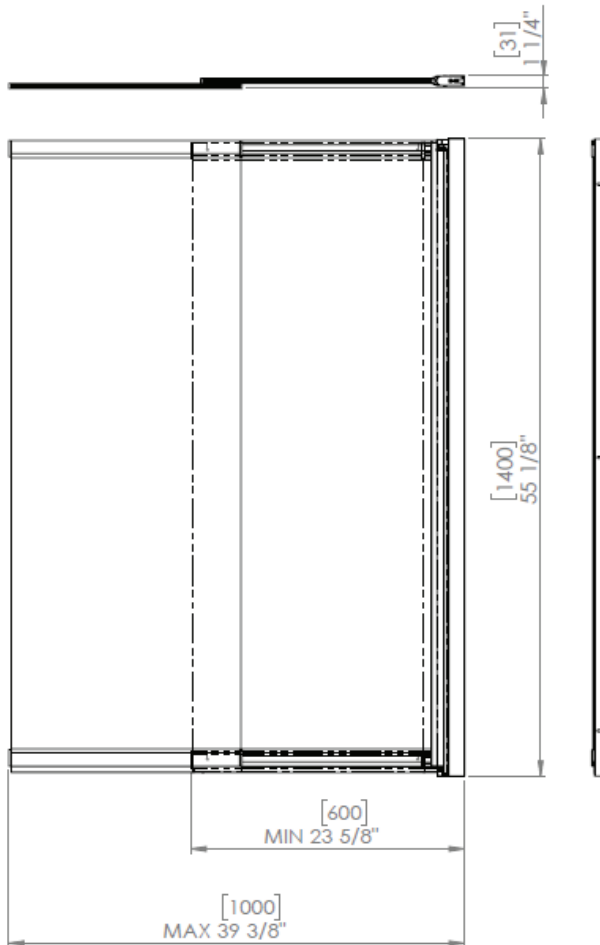

A&E Bath and Shower
service@aebath.com
6400A St. Jacques, Montreal, QC, H4B1T6
(1 - 888 - 232 - 2845)
(514) 482 - 5403 (Montreal)

Amara Sliding and Pivoting Bath Screen *Ecran de bain coulissant & pivot*

- Glass thickness 6mm (1/4")
- Aluminum frame
- Chrome frame finish
- Reversible installation
- Adjustable wall channels
- Hidden double rollers
- Rising pivot system
- Bathtub not included
- CUPC certified

- Épaisseur de verre 6mm (1/4 ")
- Cadre en aluminium
- Finis du cadre chrome
- Installation réversible
- Montants muraux ajustables
- Roulettes doubles cachées
- Système de pivot ascendant
- Baignoire non inclus
- Certifié CUPC

* Dimensions may vary +/- 1/4" (6mm) / Les dimensions peuvent varier de +/- 1/4" (6mm)