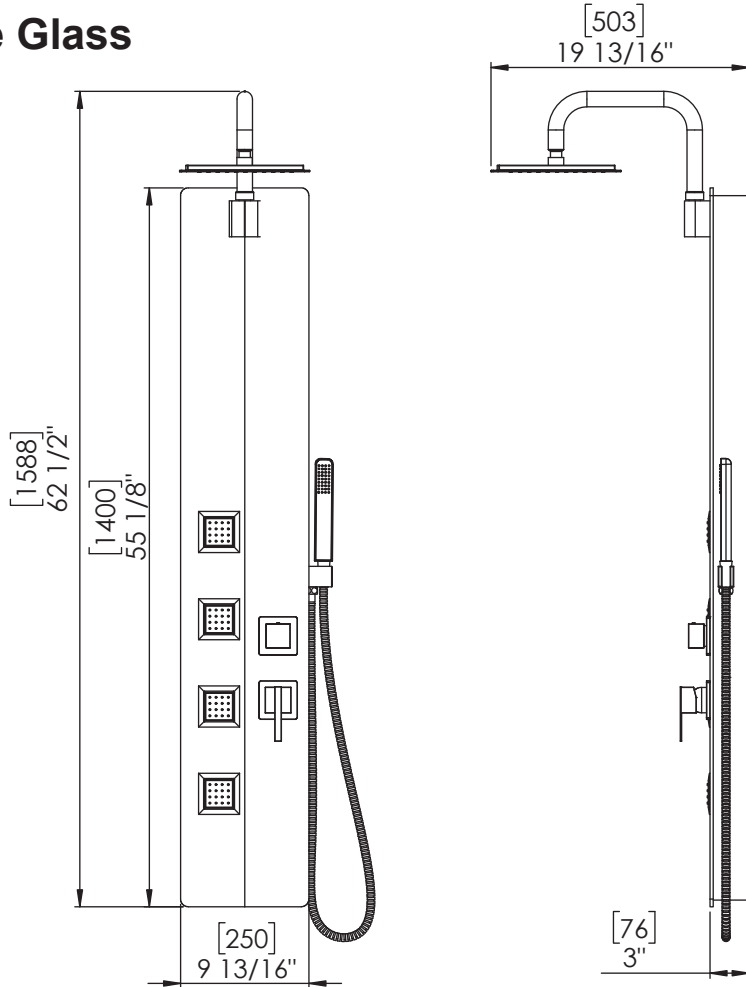

Vista X Shower Panel Black and White Glass

Tempered glass front with black and white paint
 Brass shower arm
 Rain shower head made of ABS
 4 body jets
 Handheld shower head with hose (5ft/1.5m)
 3 way brass diverter
 Hot-cold water regulator
 Pressure balanced valve
 Anti-clogging silicone nozzles
 cUPC Certified

Façade en verre trempé peinturé en noir et blanc
Bras de douche en laiton
Tête de douche pluie en ABS
4 jets de corps
Douchette à main avec tuyau (1,5 m/5pi)
Valve de diversion à 3 positions en laiton
Régulateur d'eau chaude et froide
Valve à pression équilibrée
Micro-jets en silicone anti calcaire
Certification cUPC

* Dimensions can vary +/- 1/4" (6mm) / Les dimensions peuvent varier de +/- 1/4" (6mm)