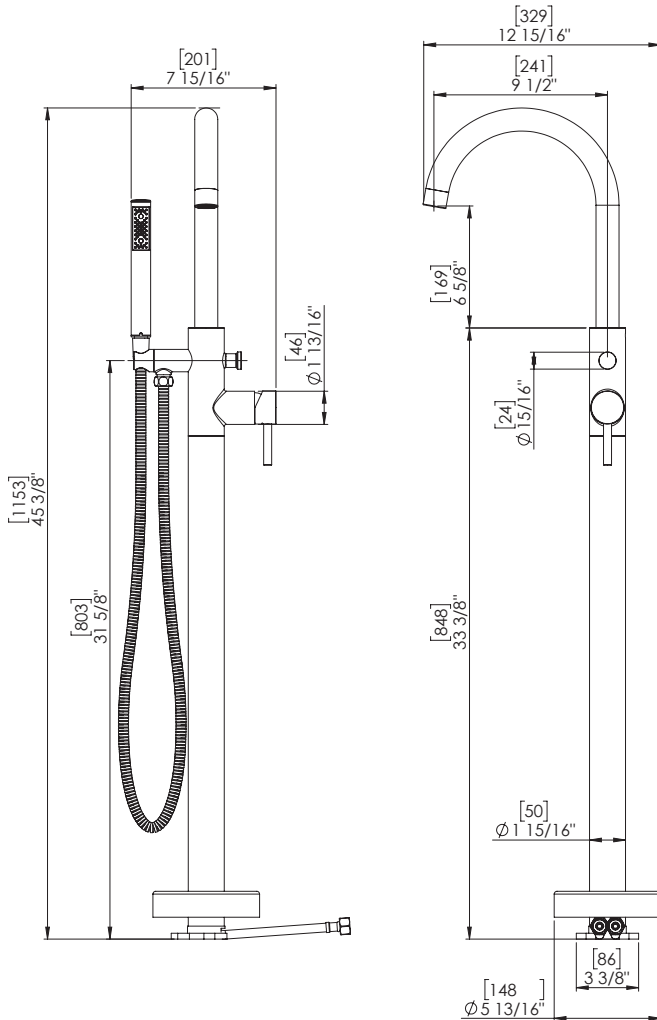

A&E Bath and Shower
6400A St. Jacques West
Montreal, QC, Canada
H4B 1T6
www.aebath.com

Milan

Free standing round faucet *Robinet autoportant rond*

- Single lever water and temperature control
- Made out of chromed brass
- High quality ceramic cartridge
- Pull out hand shower
- One hole installation
- Above or sub floor installation
- Mounting hardware and hot/cold waterlines are included
- Residential and indoor use only
- CUPC certified
- Made in China

- *Levier de contrôle simple pour ajustement du débit et de la température*
- *Fabrique en laiton chromé*
- *Cartouche en céramique de haute qualité*
- *Douchette à main extensible*
- *Installation à un trou*
- *Installation par dessus ou sous le plancher*
- *Quincailleries d'installation et lignes d'eau chaude et froide incluses*
- *Usage résidentiel et intérieur seulement*
- *Certifié CUPC*
- *Fabrique en Chine*