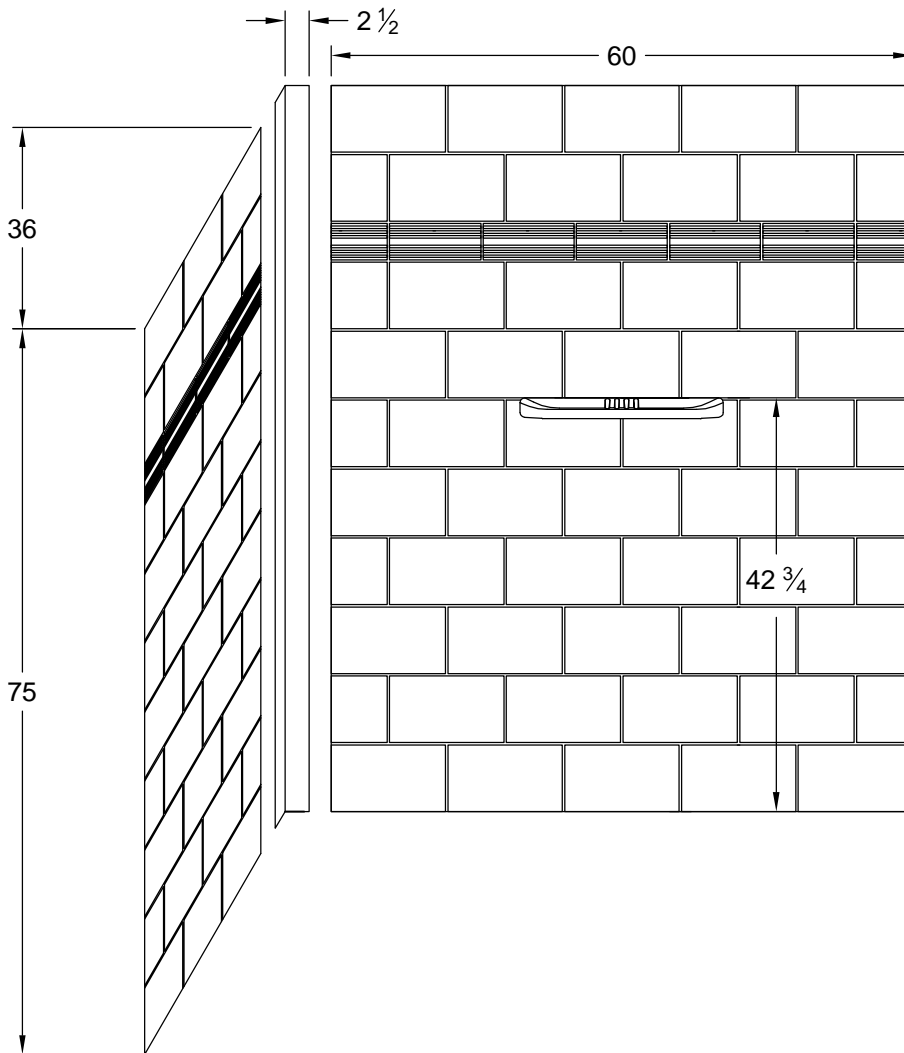

Laila Acrylic Corner Shower Wall

* Dimensions can vary +/- 1/4" (6mm) / Les dimensions peuvent varier de +/- 1/4" (6mm)