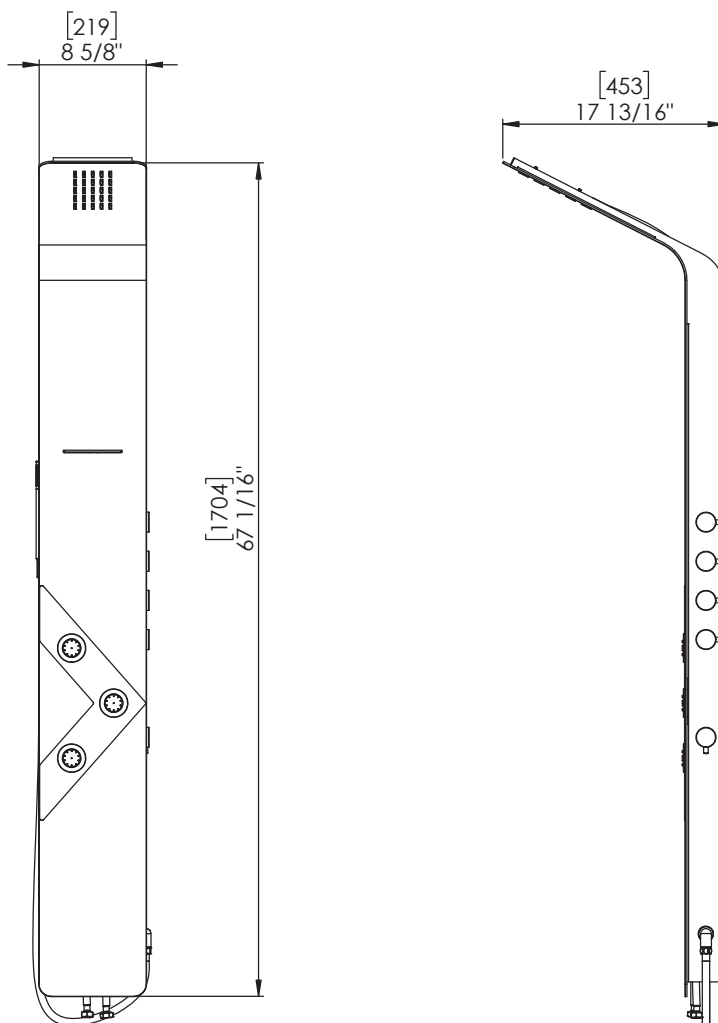

## Vista VIII-B

Black painted aluminum alloy shower panel  
Waterproof with stain resistant coating  
Rain shower head  
3 immersive body jets  
Handheld shower head with hose (5ft/1.5m)  
4 way brass diverter  
Pressure balanced valve  
Easy to clean, anti-clogging silicone nozzles  
cUPC Certified

*Colonne de douche en alliage d'aluminium peint en noir*  
*Revêtement imperméable résistant aux taches*  
*Pomme de douche à jet de pluie*  
*3 jets d'immersion pour le corps*  
*Douchette à main avec tuyau (1,5 m/5pi)*  
*Vanne d'aiguillage à 4 positions en laiton*  
*Valve à pression balancée*  
*Buses en silicone anti calcaire et facile à nettoyer*  
*Certification cUPC*

\* Dimensions can vary +/- 1/4" (6mm) / Les dimensions peuvent varier de +/- 1/4" (6mm)