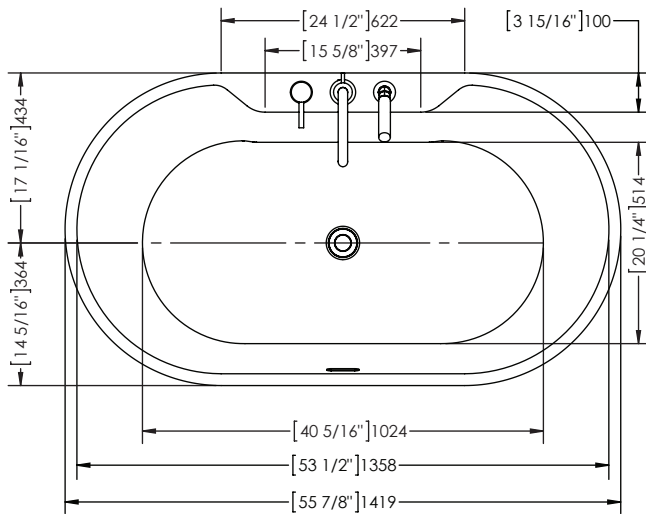

Servicio solo en Inglés y Francés

BT-1078

Retro fit freestanding bathtub

Baignoire autoportante rétro fit

- Seamless design
- Pure acrylic fiberglass reinforced construction
- Symmetrical backrests
- Freestanding installation
- Adjustable feet
- Chrome deckmount faucet optional
- Chrome drain included
- Integrated chrome linear overflow
- CUPC certified

- *Design sans joint visible*
- *Construction en acrylique renforcée de fibre de verre*
- *Dossiers symétriques*
- *Installation autoportante*
- *Patins de nivellement*
- *Robinet chrome optionnel*
- *Drain chrome inclus*
- *Trop plein linéaire chrome intégré*
- *Certifié CUPC*

* Dimensions may vary +/- 1/4" (6mm) / Les dimensions peuvent varier de +/- 1/4" (6mm)