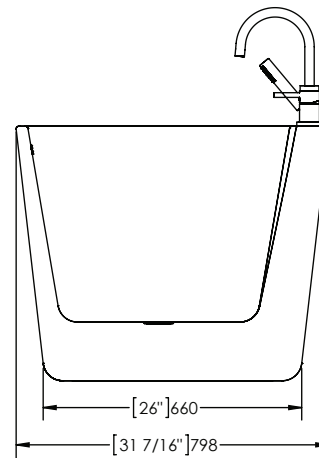

Servicio solo en Inglés y Francés

BT-1078

Retro fit freestanding bathtub

Baignoire autoportante rétro fit

- Seamless design
- Pure acrylic fiberglass reinforced construction
- Symmetrical backrests
- Freestanding installation
- Adjustable feet
- Chrome deckmount faucet optional
- Chrome drain included
- Integrated chrome linear overflow
- CUPC certified

- *Design sans joint visible*
- *Construction en acrylique renforcée de fibre de verre*
- *Dossiers symétriques*
- *Installation autoportante*
- *Patins de nivellement*
- *Robinet chrome optionnel*
- *Drain chrome inclus*
- *Trop plein linéaire chrome intégré*
- *Certifié CUPC*

* Dimensions may vary +/- 1/4" (6mm) / Les dimensions peuvent varier de +/- 1/4" (6mm)