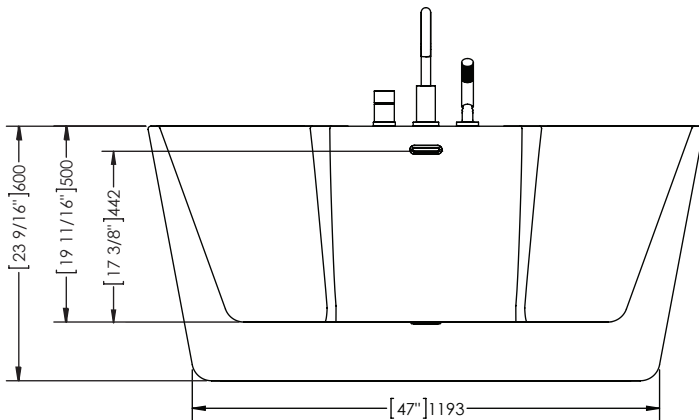

Servicio solo en Inglés y Francés

BT-1078

Retro fit freestanding bathtub

Baignoire autoportante rétro fit

- Seamless design
- Pure acrylic fiberglass reinforced construction
- Symmetrical backrests
- Freestanding installation
- Adjustable feet
- Chrome deckmount faucet optional
- Chrome drain included
- Integrated chrome linear overflow
- CUPC certified

- *Design sans joint visible*
- *Construction en acrylique renforcée de fibre de verre*
- *Dossiers symétriques*
- *Installation autoportante*
- *Patins de nivellement*
- *Robinet chrome optionnel*
- *Drain chrome inclus*
- *Trop plein linéaire chrome intégré*
- *Certifié CUPC*

* Dimensions may vary +/- 1/4" (6mm) / Les dimensions peuvent varier de +/- 1/4" (6mm)