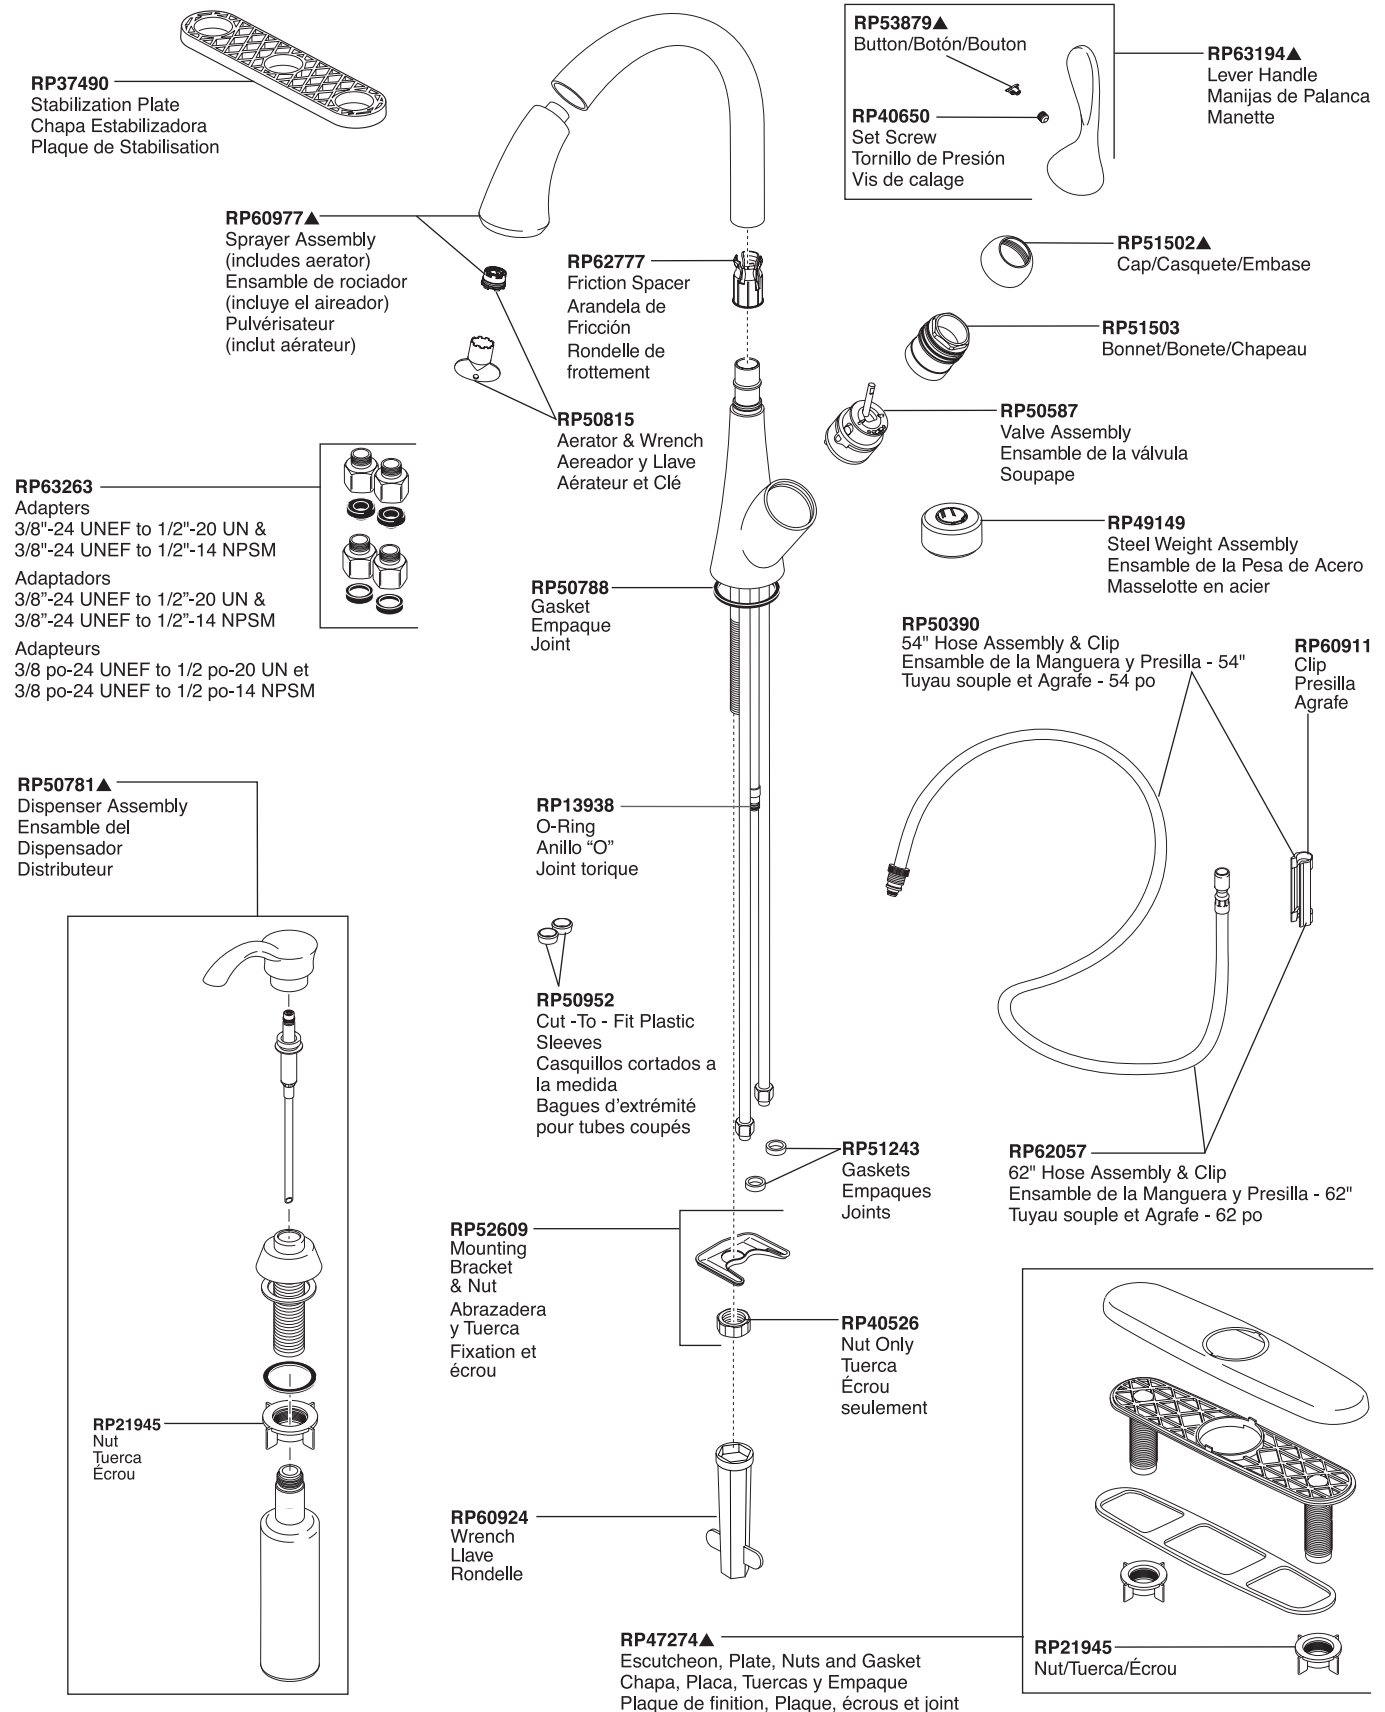

Single Lever Pull-Down Kitchen Faucet Robinet Monocommande à Bec-Douchette Rétractable

Palanca Deslizable para Llaves de Cocina

Model /Modelo /Modèle 19922-SD-DST Series/Series/Seria

Pull-Down Kitchen

▲Specify finish / Especificque el Acabado / Précisez le fini