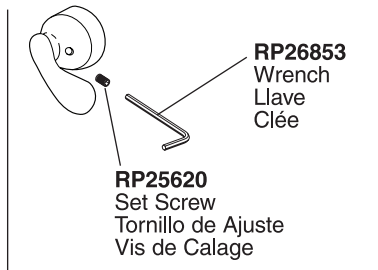

Tub/Shower Trim Garniture pour Bain/Douche

Adorno para Bañera/Ducha

Models/Modelos/Modèles 142960 & 144960 Series/Series/Seria

Tub/Shower

RP43214▲
Showerhead
Cabeza de Rogadora
Pomme de Douche

RP6023▲
Shower Arm
Brazo de la Rogadora
Tuyau de Pomme de Douche

RP6025▲
Shower Flange
Pestaña de la Rogadora
Collerette

RP64602▲
Escutcheon
Roseta
Rosace avec Orifice

RP196▲
Trim Screws/Atornillos de
Franja/Vis de Finition
RP12630▲
For Longer Screws
Para Tornillos Más Grandes
Pour Vis Plus Longues

RP46071
Housing Assembly
Ensamble de Caja
Boitier

RP46070
Cap Assembly
Ensamble de Tapón
Soupape

RP39407▲
Trim Sleeve & Spacer
Manga de Franja y Separadores
Manchon de Finition et Pièce D'espacement

RP26853
Wrench
Llave
Clée

RP25620
Set Screw
Tornillo de Ajuste
Vis de Calage

RP64603▲
Handle Kit
Juego de herrajes de la Manija
Manette en kit

RP51303▲
Tub Spout/Pull-Up Diverter
Tubo de Salida para Bañera/
Botón Desviador de Alzar
Bec/avec dérivation à tirette