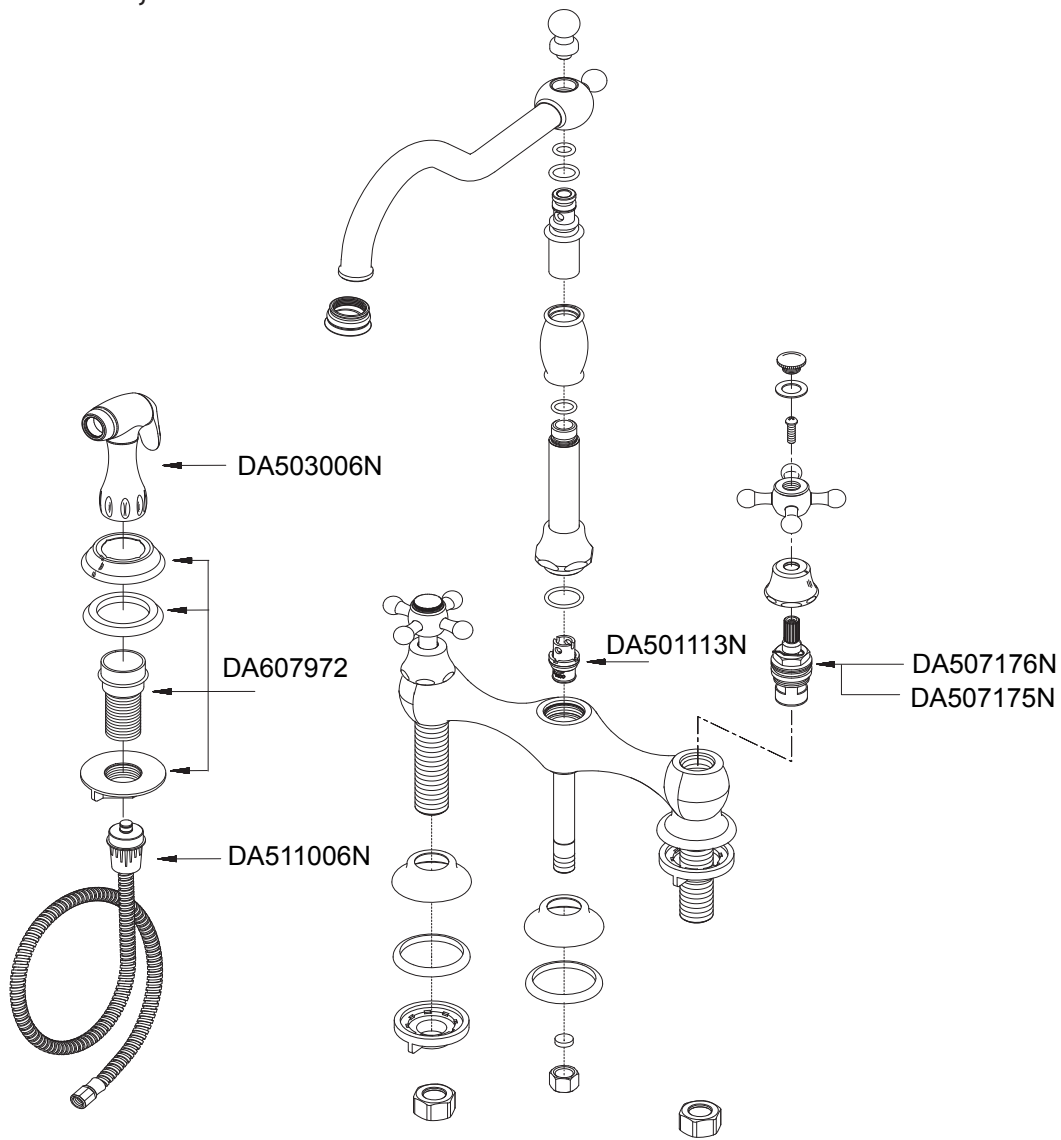

Illustrated Parts List  
 Liste de pièces illustrée  
 Lista ilustrada de partes

D404557

Model #	Finishes	Fini	Acabado
D404557	Chrome	Chrome	Cromo
D404557AC	Antique Copper	Cuivre antique	Cobre antiguo
D404557BS	Satin Black	Noir satiné	Negro satinado
D404557PNV	Polished Nickel	Nickel poli	Níquel lustrado
D404557RB	Oil Rub Bronze	Bronze poncé à l'huile	Bronce lustrado al aceite
D404557SS	Stainless Steel	Acier inoxydable	Acero inoxidable

Two Handle Kitchen Faucet  
 Robinet de cuisine à deux manettes  
 Grifo para cocina de dos manijas

⊙ Available in all finishes above  
 ⊙ Disponible dans tous les finis susmentionnés  
 ⊙ Disponible en todos los acabados