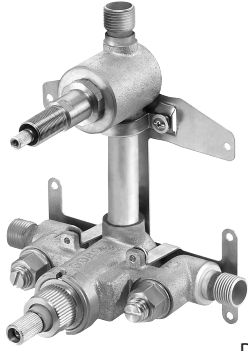

Illustrated Parts List  
 Liste de pièces illustrée  
 Lista ilustrada de partes

Model #	Finishes	Fini	Acabado
D151000BT	Rough Brass	Laiton brut	Bronce rústico

D151000BT

Two Handle Thermostatic Shower  
 Rough-In Valve  
 Valve brute thermostatique pour douche  
 à deux manettes  
 Válvula interior termostática para ducha  
 con dos manijas