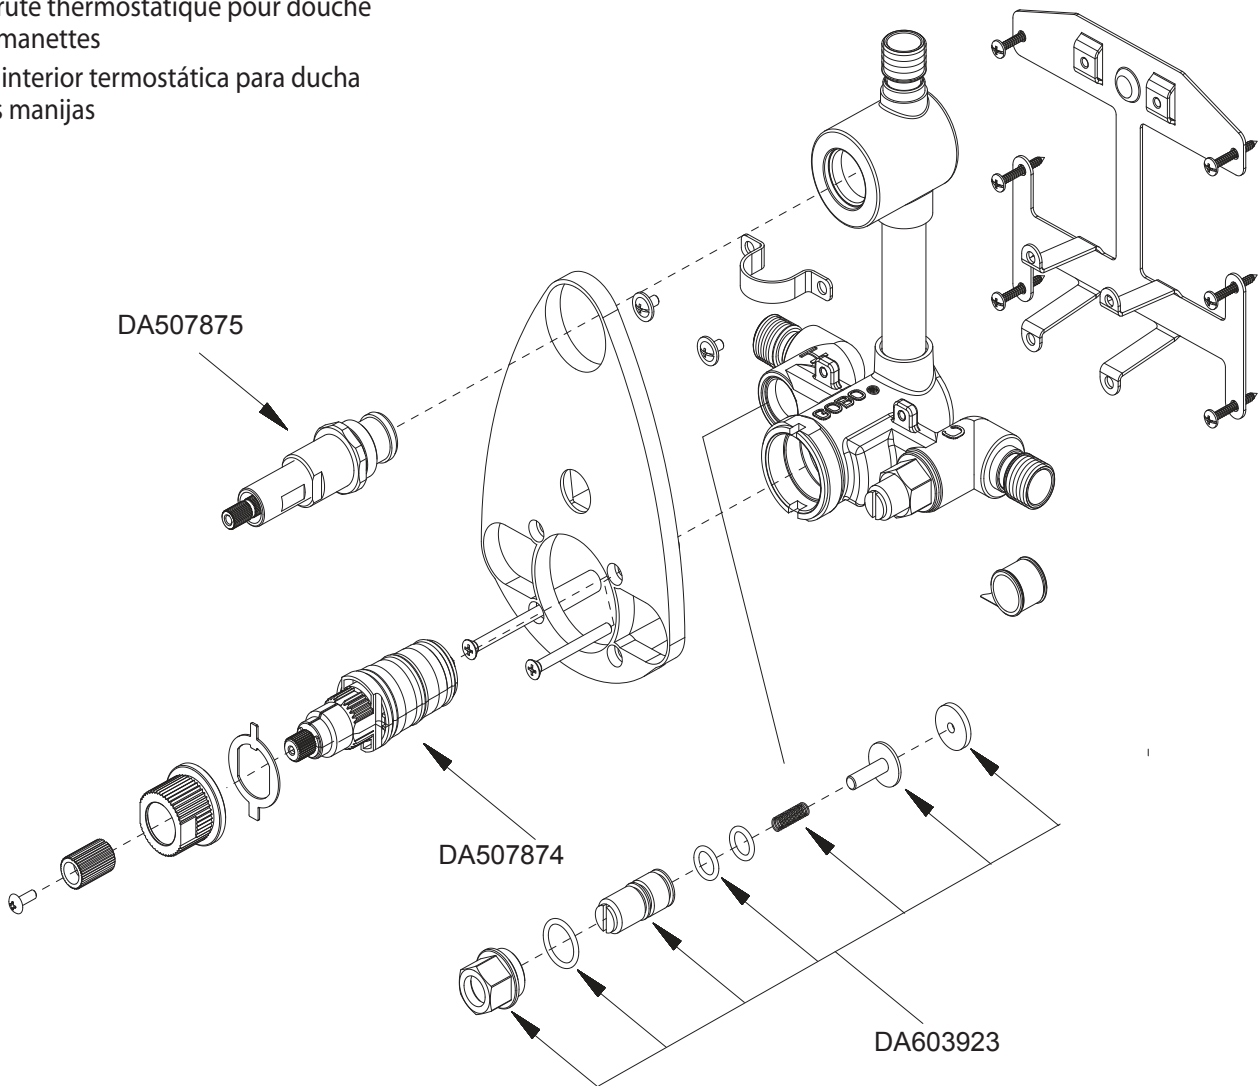

Illustrated Parts List  
 Liste de pièces illustrée  
 Lista ilustrada de partes

Model #	Finishes	Fini	Acabado
D151000BT	Rough Brass	Laiton brut	Bronce rústico

D151000BT

Two Handle Thermostatic Shower  
 Rough-In Valve  
 Valve brute thermostatique pour douche  
 à deux manettes  
 Válvula interior termostática para ducha  
 con dos manijas