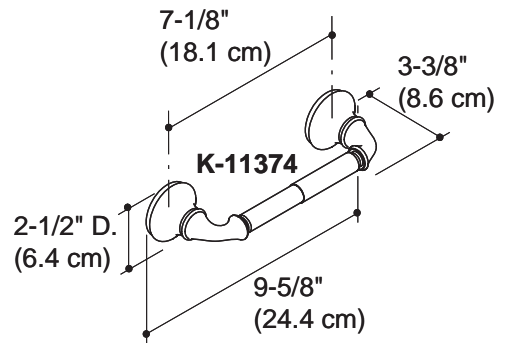

Model/Description	
K-11370 Forte 18" (45.7 cm) Towel Bar <input type="checkbox"/> CP <input type="checkbox"/> Other _____	
K-11371 Forte 24" (61 cm) Towel Bar <input type="checkbox"/> CP <input type="checkbox"/> Other _____	
K-11372 Forte 30" (76.2 cm) Towel Bar <input type="checkbox"/> CP <input type="checkbox"/> Other _____	
K-11374 Forte Toilet Tissue Holder, Horizontal <input type="checkbox"/> CP <input type="checkbox"/> Other _____	
K-11375 Forte Robe Hook <input type="checkbox"/> CP <input type="checkbox"/> Other _____	
K-11377 Forte Towel Ring <input type="checkbox"/> CP <input type="checkbox"/> Other _____	

## Product Diagram