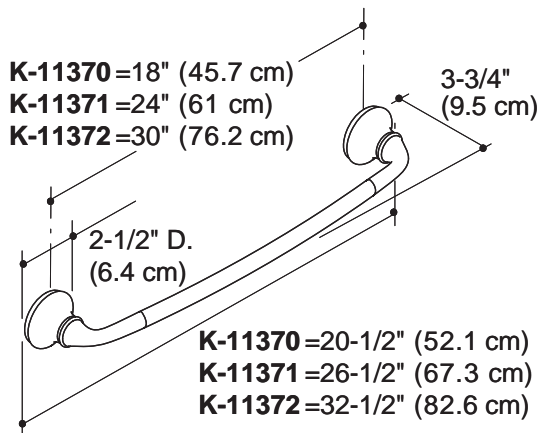

Model/Description	
K-11370 Forte 18" (45.7 cm) Towel Bar <input type="checkbox"/> CP <input type="checkbox"/> Other _____	
K-11371 Forte 24" (61 cm) Towel Bar <input type="checkbox"/> CP <input type="checkbox"/> Other _____	
K-11372 Forte 30" (76.2 cm) Towel Bar <input type="checkbox"/> CP <input type="checkbox"/> Other _____	
K-11374 Forte Toilet Tissue Holder, Horizontal <input type="checkbox"/> CP <input type="checkbox"/> Other _____	
K-11375 Forte Robe Hook <input type="checkbox"/> CP <input type="checkbox"/> Other _____	
K-11377 Forte Towel Ring <input type="checkbox"/> CP <input type="checkbox"/> Other _____	

## Product Diagram