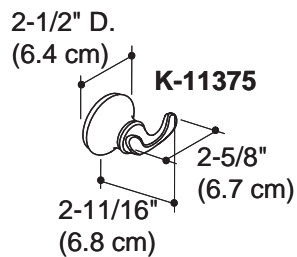

Model/Description	
K-11370 Forte 18" (45.7 cm) Towel Bar <input type="checkbox"/> CP <input type="checkbox"/> Other _____	
K-11371 Forte 24" (61 cm) Towel Bar <input type="checkbox"/> CP <input type="checkbox"/> Other _____	
K-11372 Forte 30" (76.2 cm) Towel Bar <input type="checkbox"/> CP <input type="checkbox"/> Other _____	
K-11374 Forte Toilet Tissue Holder, Horizontal <input type="checkbox"/> CP <input type="checkbox"/> Other _____	
K-11375 Forte Robe Hook <input type="checkbox"/> CP <input type="checkbox"/> Other _____	
K-11377 Forte Towel Ring <input type="checkbox"/> CP <input type="checkbox"/> Other _____	

## Product Diagram