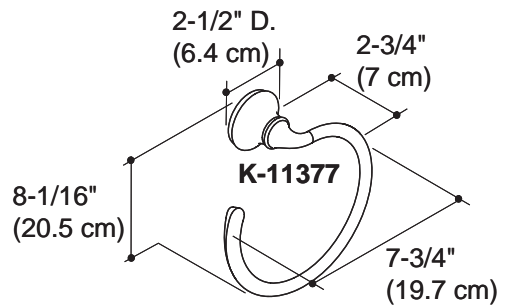

Model/Description	
K-11370 Forte 18" (45.7 cm) Towel Bar <input type="checkbox"/> CP <input type="checkbox"/> Other _____	
K-11371 Forte 24" (61 cm) Towel Bar <input type="checkbox"/> CP <input type="checkbox"/> Other _____	
K-11372 Forte 30" (76.2 cm) Towel Bar <input type="checkbox"/> CP <input type="checkbox"/> Other _____	
K-11374 Forte Toilet Tissue Holder, Horizontal <input type="checkbox"/> CP <input type="checkbox"/> Other _____	
K-11375 Forte Robe Hook <input type="checkbox"/> CP <input type="checkbox"/> Other _____	
K-11377 Forte Towel Ring <input type="checkbox"/> CP <input type="checkbox"/> Other _____	

## Product Diagram