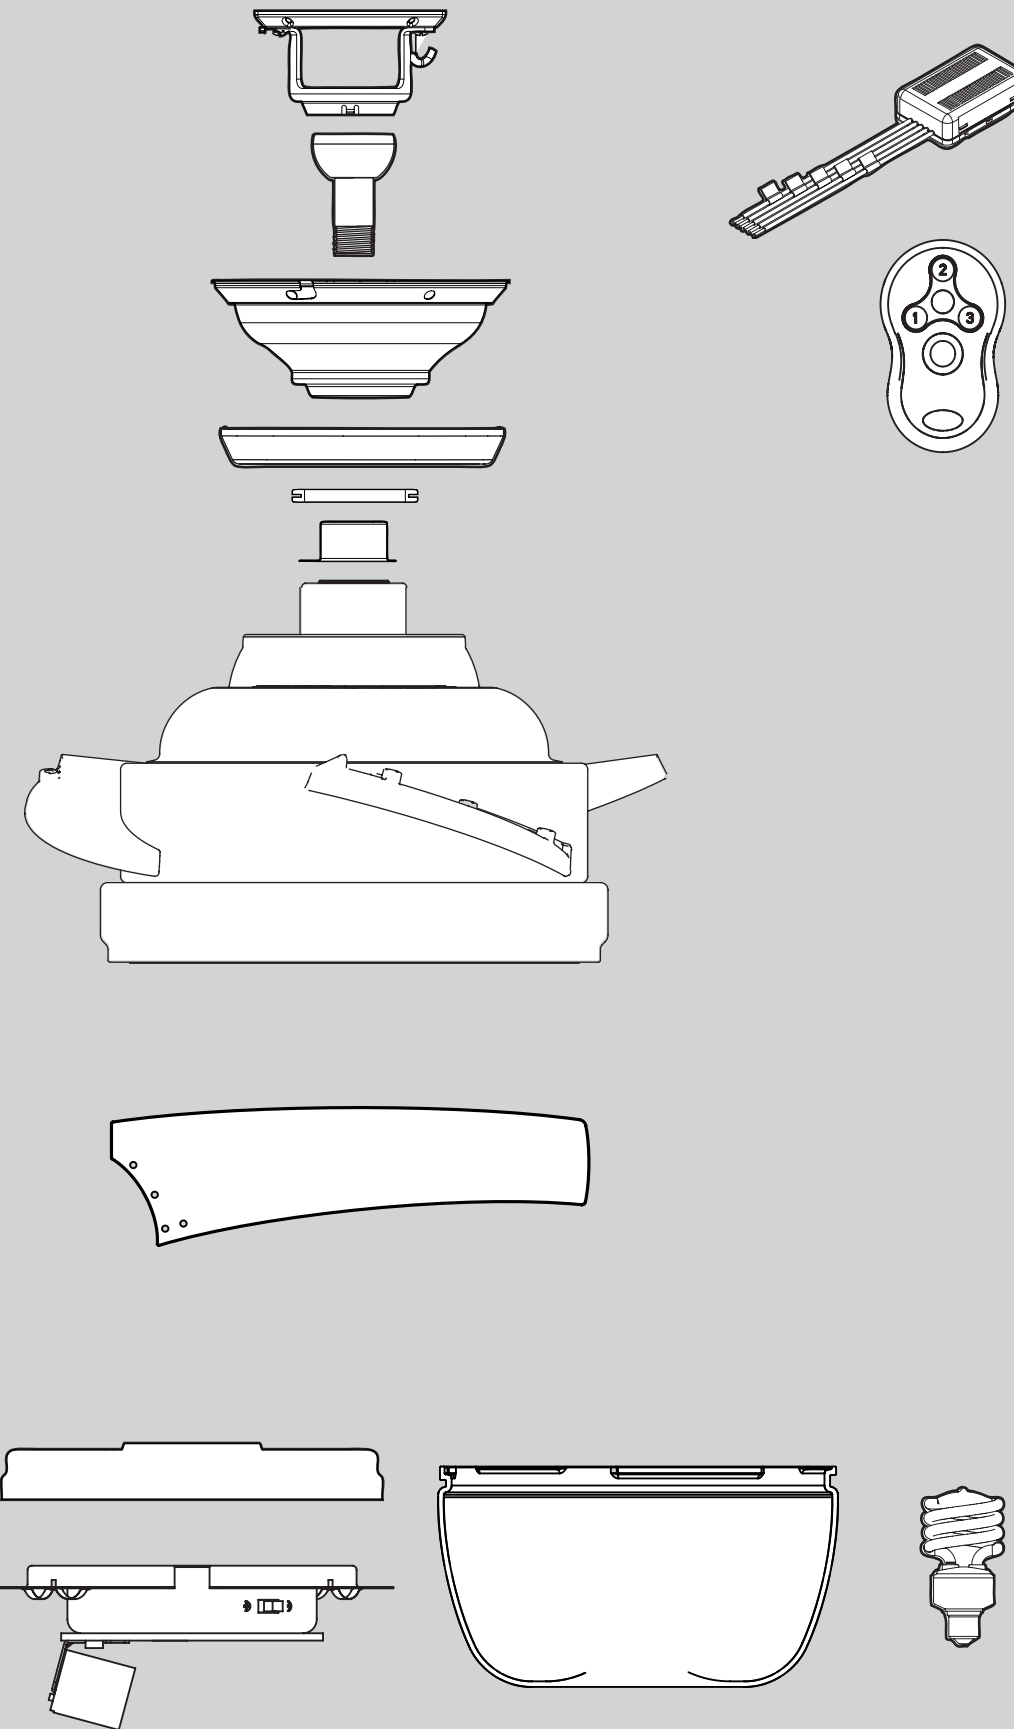

Materiales

(no dibujados a escala)

x 2

3" Tornillo, de madera

x 2

1.5" Tornillo, de madera

x 4

Arandela, plana

x 4

Tornillo, de campana

x 1

Tornillo prisionero

x 3

Tornillo, cubierta del adaptador

x 4

Aislador de montaje

x 1 Llave, Allen

x 1 Kit de equilibrado

x 3 Empalme plástico

x 4 Empalme plástico

Piezas del ventilador

(no dibujadas a escala)

Conjunto del soporte de suspensión

de conjunto de paleta

Conjunto del interruptor/ alojamiento

PARADA

Hunter

Consulte esta Guía de partes para asegurarse de que todas las partes estén incluidas en la caja.

Si falta alguna parte, NO DEVUELVA ESTE PRODUCTO A LA TIENDA. Solicite ayuda al 888-830-1326. ESTA GUÍA DE PARTES SOLAMENTE ES REFERENCIAL. CONSULTE LAS INSTRUCCIONES COMPLETAS DE ENSAMBLAJE EN EL MANUAL DE INSTALACIÓN

Lista de piezas