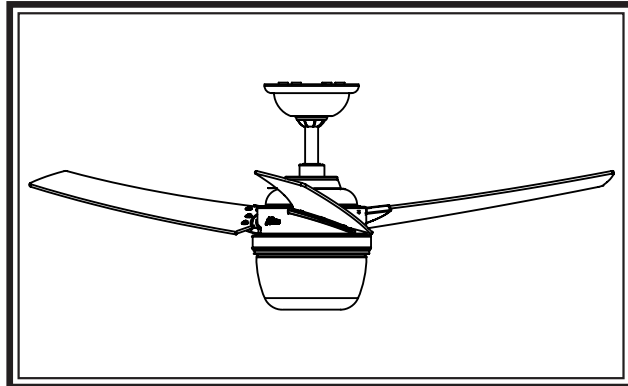

Conjunto del interruptor/ alojamiento

PARADA

Hunter

Consulte esta Guía de partes para asegurarse de que todas las partes estén incluidas en la caja.

Si falta alguna parte, NO DEVUELVA ESTE PRODUCTO A LA TIENDA. Solicite ayuda al 888-830-1326. ESTA GUÍA DE PARTES SOLAMENTE ES REFERENCIAL. CONSULTE LAS INSTRUCCIONES COMPLETAS DE ENSAMBLAJE EN EL MANUAL DE INSTALACIÓN

Lista de piezas

Nombre del ítem	No. del modelo		
	21806	21807	
	No. del dibujo de ensamblaje	99432-02	99432-02
	Acabado	Niquel Pulido	Bronce Nuevo
Nombre del ítem	Cantidad	No. de la pieza	No. de la pieza
* Kit del sistema de suspensión	1	99507-01	99507-02
Campana			
Anillo de la moldura de campana			
Tornillo prisionero			
Tornillo, de campana			
Tornillo, de madera			
Tornillo, de madera			
Arandela, plana			
Aislador de montaje			
Bola de suspensión / Conjunto de varilla	1	87942-07	87942-07
Conjunto del interruptor	1	98602-01	98602-02
Placa de montaje de caja del interruptor	1	88415-03	88415-03
Cubierta del adaptador	1	76673-01	76673-01
Arandela de caucho de la cubierta del adaptador	1	74392-01	74392-01
Llave, Allen	1	64801-01	64801-01
Juego de soporte de paletas	1	99433-03	99433-03
Juego de paletas	1	77325-47	77325-48
Arandela, paleta	22	64977-01	64977-01
Tornillo, de conjunto de paleta	13	74510-26	74510-26
Kit de materiales	1	99432-00-860	99432-00-861
Tornillo, mecánico, 6-32			
Empalme plástico			
Tornillo, del conjunto de la caja del interruptor			
Kit de equilibrado	1	07570-01	07570-01
Receptor de control remoto	1	89309-02	89309-02
Transmisor de control remoto	1	99600-01	99600-01
Soporte de control remoto	1	89347-01	89347-01
Bombilla	1	67001-01	67001-01
Globo / Pantalla	1	89143-01	89143-01