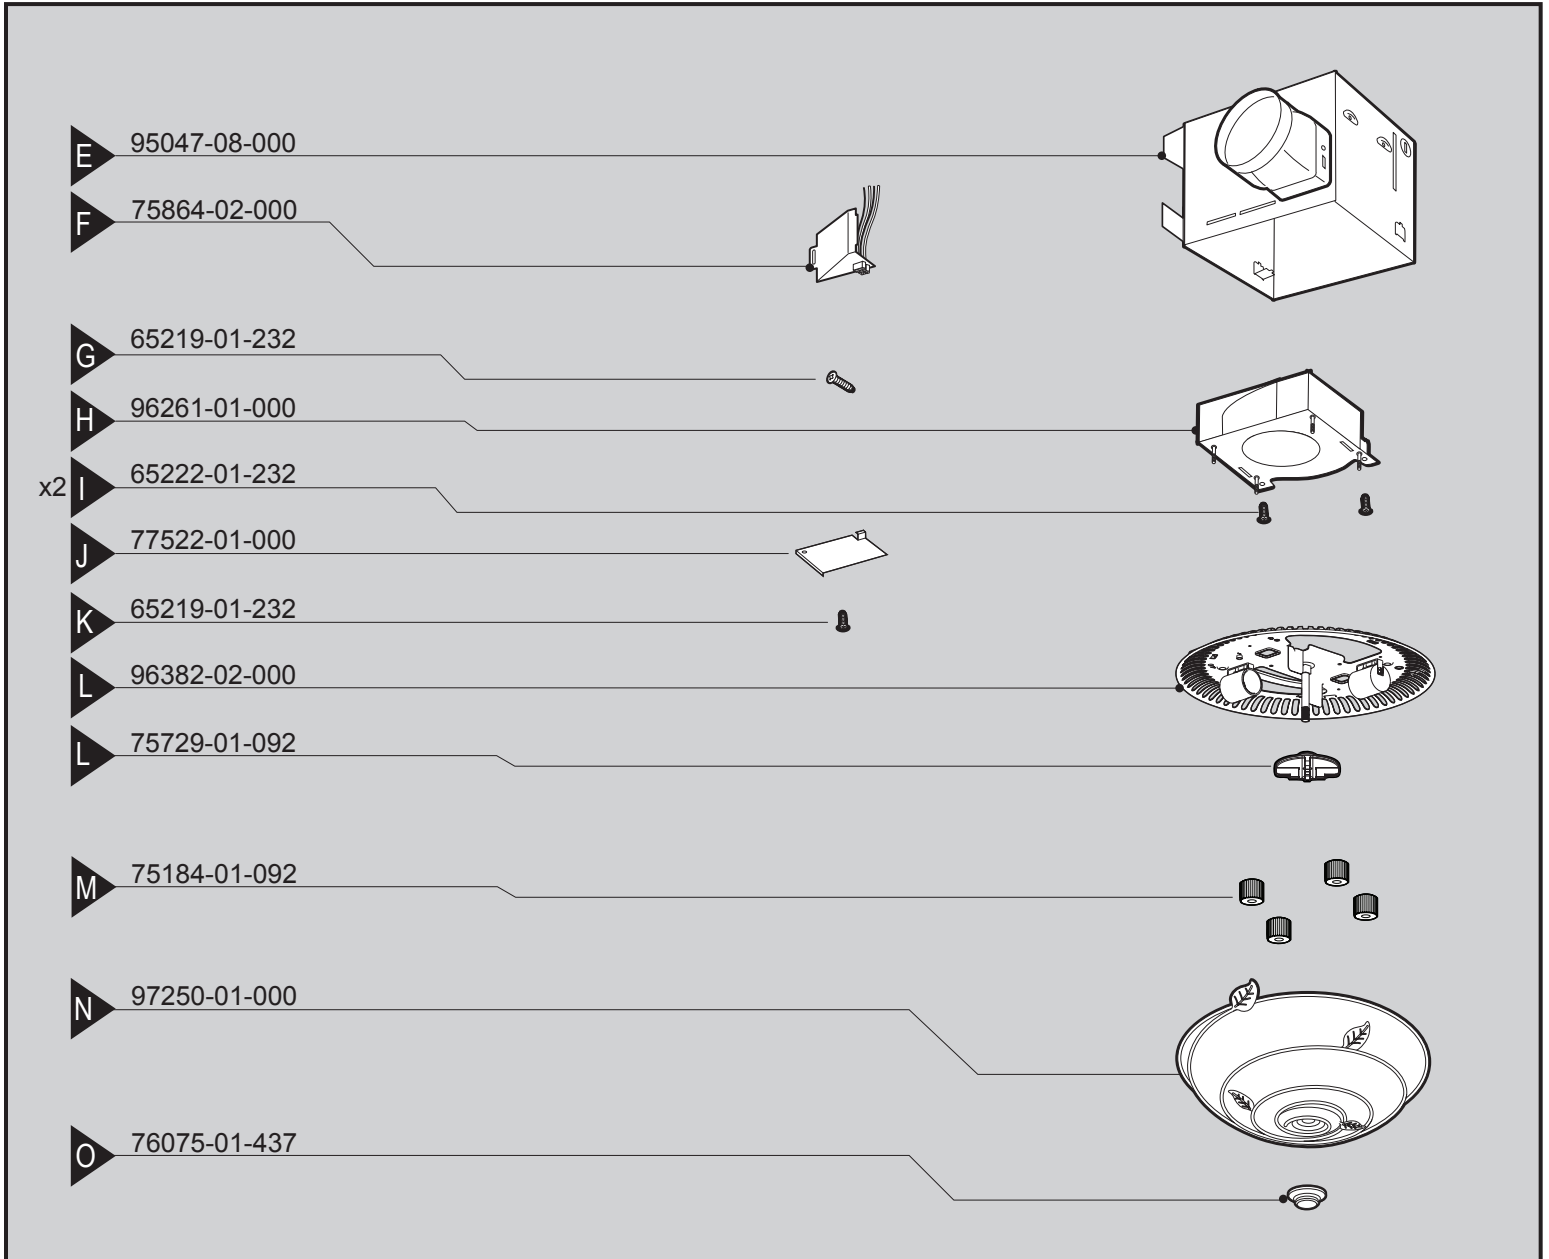

82020

Check all the parts. If damaged, call 1-888-830-1326 for replacements.

Verifique todos los componentes. Si están dañados, llame al 1-866-405-3814 para obtener un reemplazo.

Vérifier toutes les pièces. Si certaines sont endommagées, appeler le 1-866-405-3814 pour des pièces de rechange.

* NOTE: Strain relief cable connector must be installed. Not Included.

* NOTA: Debe estar instalado el manguito de alivio de tensión del cable. No incluido.

* NOTA: Il faut poser un raccord de câble. Non compris.