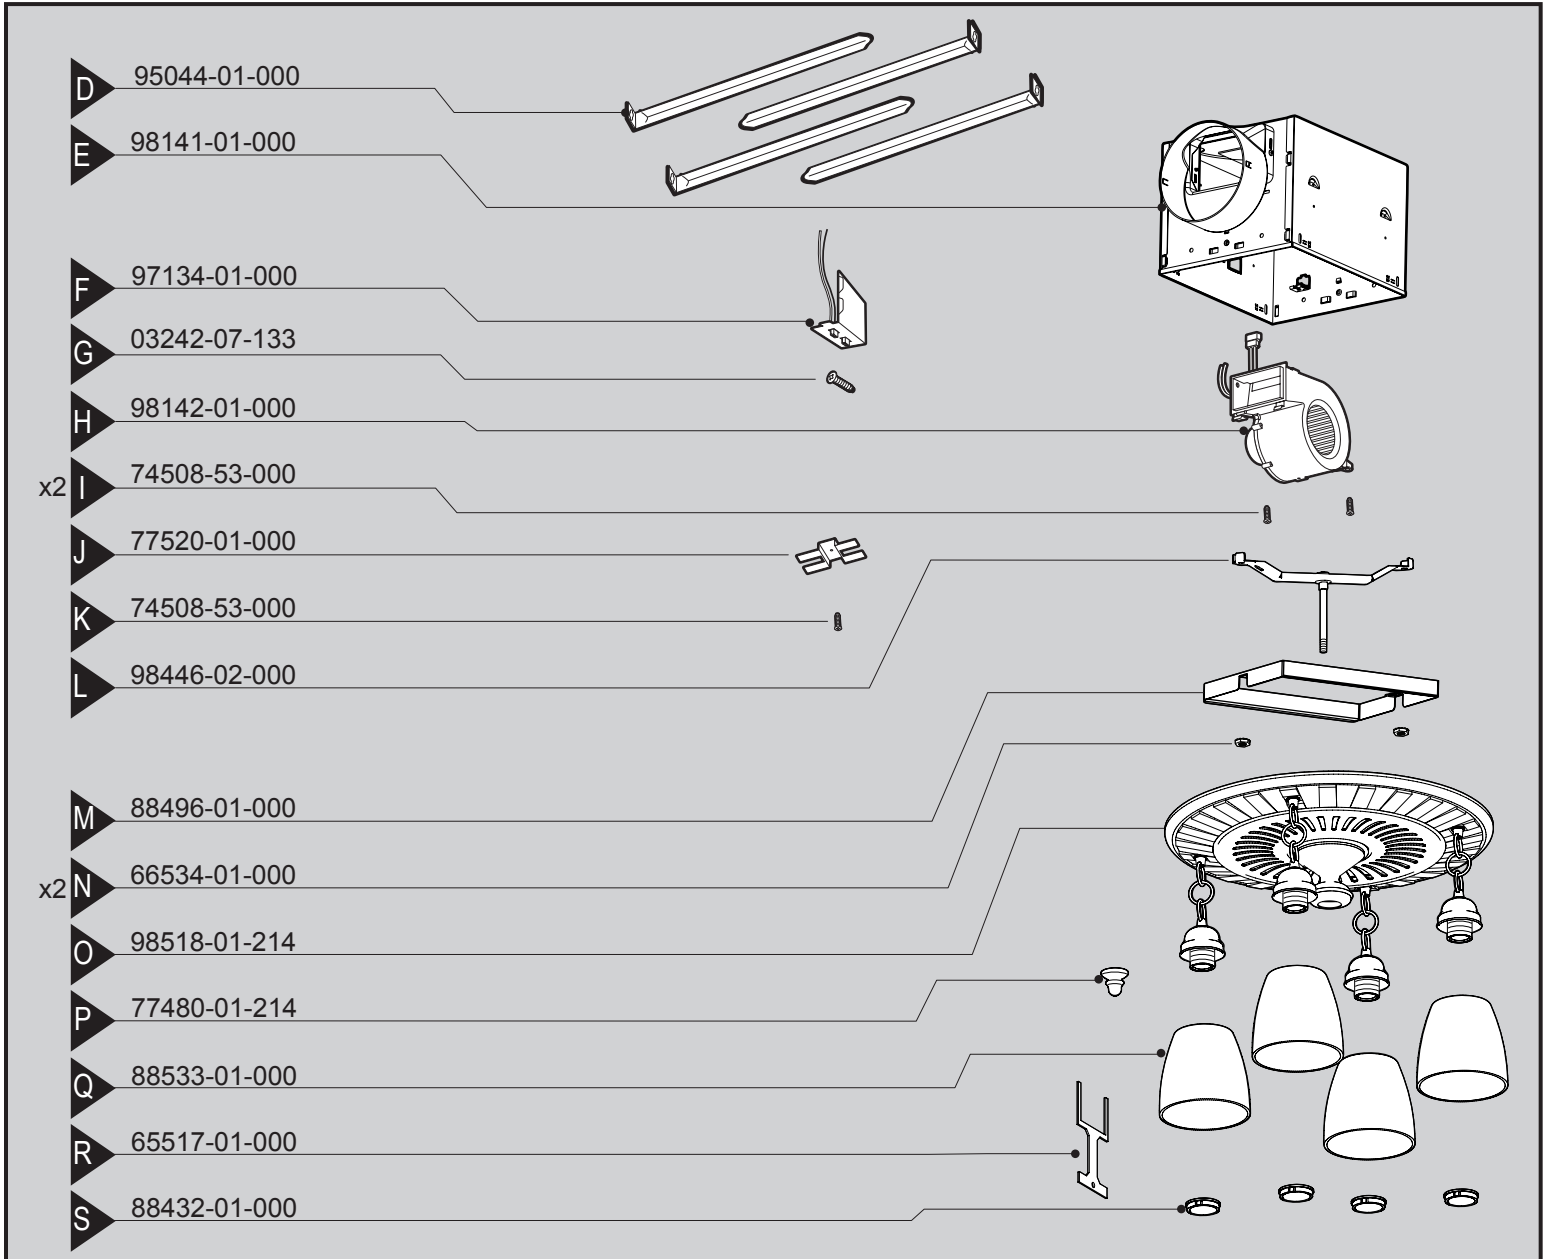

Check all the parts. If damaged, call 1-888-830-1326 for replacements.

Verifique todos los componentes. Si están dañados, llame al 1-866-405-3814 para obtener un reemplazo.

Vérifier toutes les pièces. Si certaines sont endommagées, appeler le 1-866-405-3814 pour des pièces de rechange.

* NOTE: Strain relief cable connector must be installed. Not Included.

* NOTA: Debe estar instalado el manguito de alivio de tensión del cable. No incluido.

* NOTA: Il faut poser un raccord de câble. Non compris.