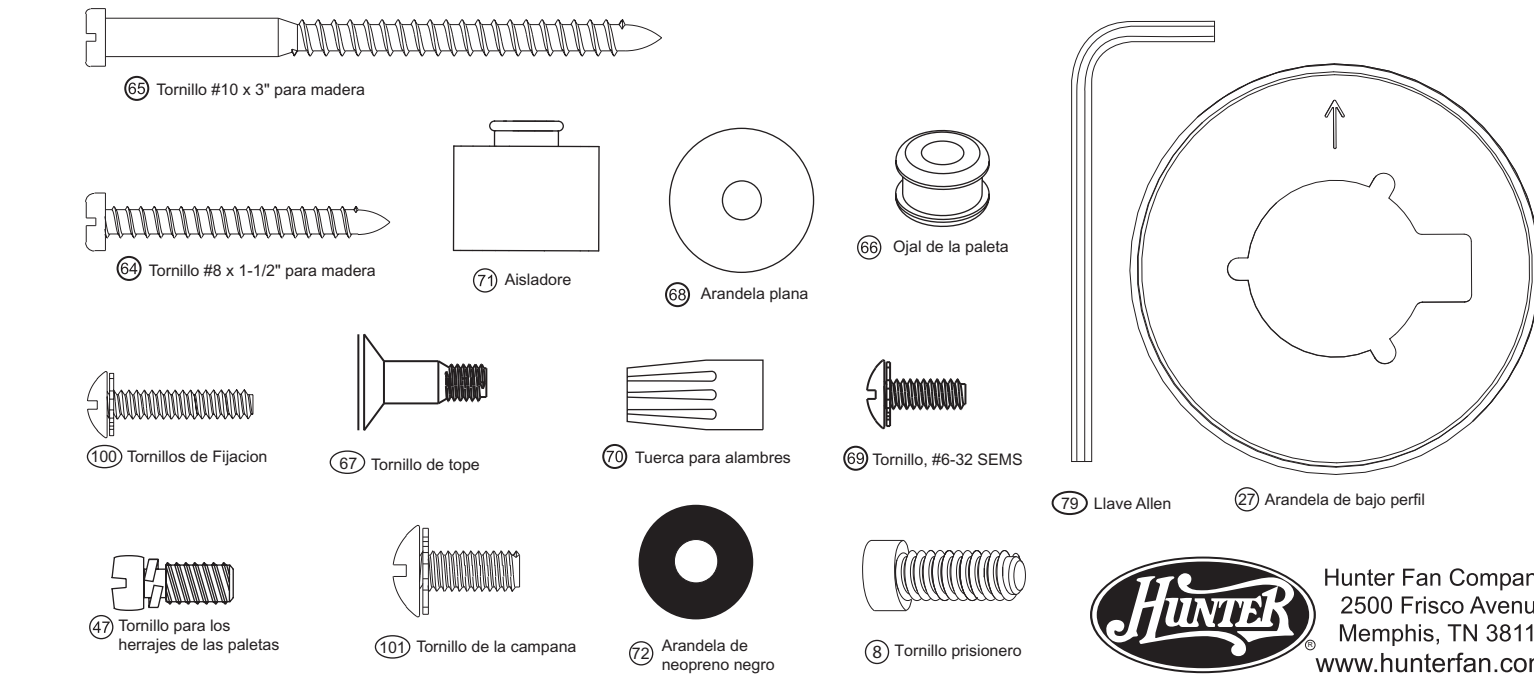

## Herrajes (dibujados a escala)

**HUNTER**  
Hunter Fan Company  
2500 Frisco Avenue  
Memphis, TN 38114  
[www.hunterfan.com](http://www.hunterfan.com)

No. del modelo	No. del dibujo de ensamble	Acabado	No. del modelo	No. del dibujo de ensamble	Acabado	No. del modelo	No. del dibujo de ensamble	Acabado	No. del modelo	No. del dibujo de ensamble	Acabado
28420	94281-01	Blanco	28421	94281-02	Niquel cepillado	28422	94281-03	Hierro	28423	94281-04	Estaño brillante
28499	94281-05	Estaño brillante	28422	94281-03	Hierro	28423	94281-04	Estaño brillante	28499	94281-05	Estaño brillante
<b>Lista de piezas</b>											
No. del item	Nombre del item	Cantidad	Part #	Part #	Part #	Part #	Part #	Part #	Part #	Part #	No. de la pieza
1	* Equipo de sistema de colgar	1	94313-03-000	94313-09-000	94313-12-000	94313-44-000	94313-44-000	94313-44-000	94313-44-000	94313-44-000	94313-44-000
2	Placa del techo	1									
3	Campana	1									
4	Anillo decorativo de la campana	1									
7	Bola de suspension / Conjunto del tubo de soporte	1									
27	Arandela de bajo perfil	1									
64	Tornillo para madera	2									
65	Tornillo para madera	2									
68	Arandela plana	4									
71	Aisladore	4									
72	Arandela de neopreno negro	2									
100	Tornillos de fijacion	3									
101	Tornillo de la campana	4									
8	Tornillo prisionero	1									
28	Conjunto de la caja del interruptor	1	94501-03-000	94501-09-000	94501-12-000	94501-44-000	94501-44-000	94501-44-000	94501-44-000	94501-44-000	94501-44-000
44	Equipo de herrajes para la paletas	1	94280-05-132	94280-05-214	94280-05-170	94280-05-328	94280-05-328	94280-05-328	94280-05-328	94280-05-328	94280-05-328
46	Equipo de paletas	1	75006-19-000	75006-20-000	75006-21-000	75006-20-000	75006-20-000	75006-20-000	75006-20-000	75006-20-000	75006-20-000
47	Tornillo para los herrajes de las paletas	10	63755-06-133	63755-06-133	63755-06-247	63755-06-133	63755-06-133	63755-06-133	63755-06-133	63755-06-133	63755-06-133
76	Pendiente de la cadena	1	74393-01-000	74393-01-000	74393-03-000	74393-01-000	74393-01-000	74393-01-000	74393-01-000	74393-01-000	74393-01-000
79	Llave Allen	1	64801-01-000	64801-01-000	64801-01-000	64801-01-000	64801-01-000	64801-01-000	64801-01-000	64801-01-000	64801-01-000
60	* Equipo de herrajes	1	94281-00-860	94281-00-861	94281-00-862	94281-00-863	94281-00-863	94281-00-863	94281-00-863	94281-00-863	94281-00-864
66	Ojal de la paleta	15	05989-02-000	05989-01-000	05989-01-000	05989-01-000	05989-01-000	05989-01-000	05989-01-000	05989-01-000	05989-01-000
67	Tornillo de tope	15	63730-07-133	63730-07-133	63730-07-247	63730-07-133	63730-07-133	63730-07-133	63730-07-133	63730-07-133	63730-07-133
69	Tornillo, #6-32	3	74506-03-232	74506-03-232	74506-03-232	74506-03-232	74506-03-232	74506-03-232	74506-03-232	74506-03-232	74506-03-232
70	Tuerca para alambre	4	05172-01-000	05172-01-000	05172-01-000	05172-01-000	05172-01-000	05172-01-000	05172-01-000	05172-01-000	05172-01-000
75	Equipo equilibrador	1	07570-01-000	07570-01-000	07570-01-000	07570-01-000	07570-01-000	07570-01-000	07570-01-000	07570-01-000	07570-01-000