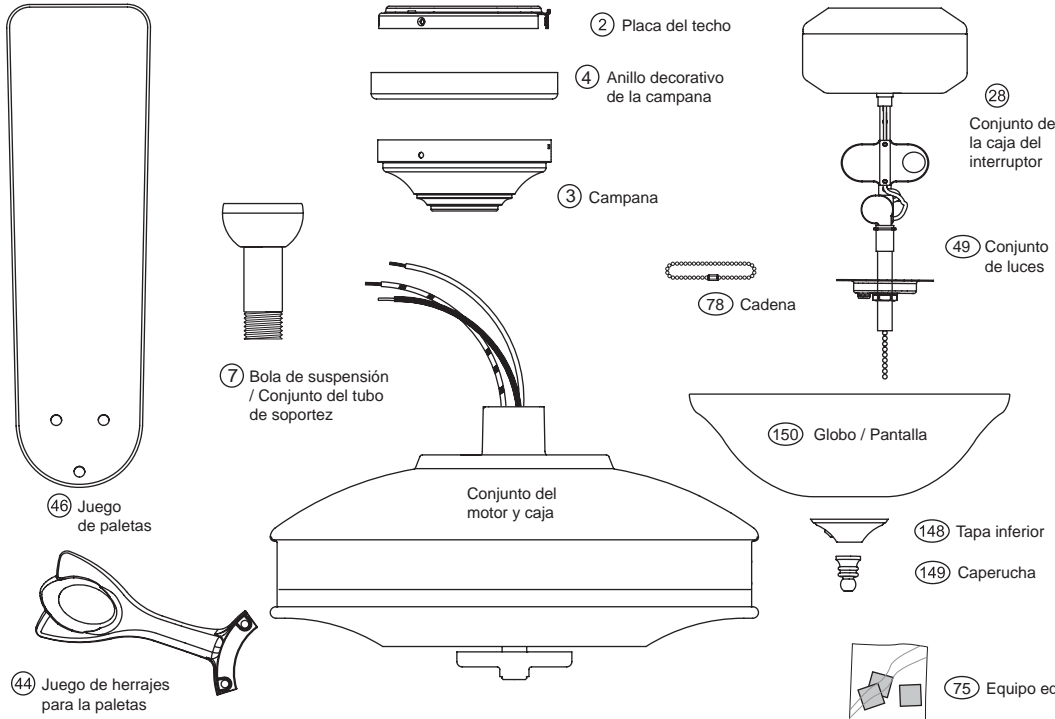

GUÍA DE PIEZAS

STOP

Use la Guía de Piezas de abajo para verificar que todas las piezas estn incluidas en la caja.

Si alguna pieza falta o est daada, llame al telefono 1-888-830-1326.

POR FAVOR NO DEVUELVA ESTE PRODUCTO A LA TIENDA DONDE LO COMPR.

Antes de instalar su ventilador, anote la informacin siguiente para sus archivos y asistencia con la garanta.

Piezas del ventilador (no dibujadas a escala)

Nombre del modelo _____

No. de catalogo _____

No. de serie _____

Fecha de compra _____

Lugar donde se compr _____

Si alguna pieza falta o est rota:
Llame al telefono 1-888-830-1326

Si el ventilador no funciona:

1. Consulte la gua de localizacin de fallas en su manual de instrucciones.
2. Llame a su centro local de servicio.
3. Llame al telefono 901-248-2222 para obtener asistencia tcnica.

Para informaciones adicionales acerca de:

Productos Hunter • Localizacin de fallas
Localizacin de distribuidores
Localizacin de centros de servicio
Llame al telefono 1-800-448-6837
www.hunterfan.com

- ②⑨ Cubierta de la caja del interruptor
- ④① Botn taponador de la caja del interruptor
- ②①⑤ Terminal simulado, hembra
- ②①⑥ Terminal simulado, macho

Herrajes (dibujados a escala)

⑥⑥ Arandela plana