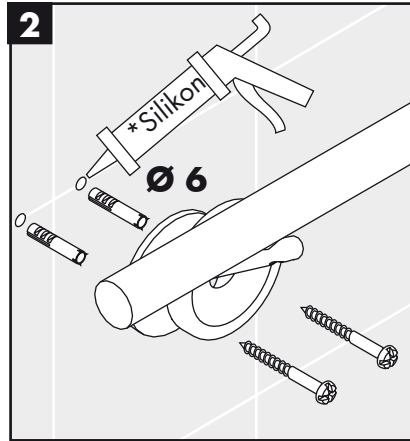

Montageanleitung

Starck

40806XXX / 40808XXX / 40830XXX

AXOR[®]

hansgrohe

40830XXX

40806XXX

40808XXX