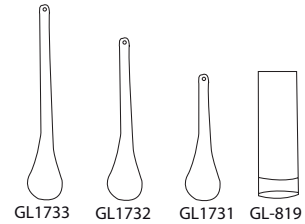

CAMINI - Avantgarde

model 88204A	mount WALL	finish ALUMINUM
bulb(s) 2 G9	watt 40	glass/shade Acrylic ET0762
model specific Bulbs not included, dry location		

Acabado: Alumino/ Pantalla: Acrílico/
Ubicación Adecuada: Seco

CAMINI - Avantgarde

model 88201A	mount SEMI-FLUSH	finish ALUMINUM
bulb(s) 8 G9	watt 25	glass/shade Acrylic ET0759
model specific Bulbs not included, dry location		

Acabado: Alumino/ Pantalla: Acrílico/
Ubicación Adecuada: Seco

CAMINI - Avantgarde

model 88202A	mount PENDANT	finish ALUMINUM
bulb(s) 8 G9	watt 25	glass/shade Acrylic ET0760
model specific Bulbs not included, dry location, field cuttable cord		

Acabado: Alumino/ Pantalla: Acrílico/
Ubicación Adecuada: Seco