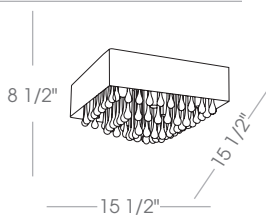

CAMINI - Avantgarde

model 88204A	mount WALL	finish ALUMINUM
bulb(s) 2 G9	watt 40	glass/shade Acrylic ET0762
model specific Bulbs not included, dry location		

Acabado: Alumino/ Pantalla: Acrílico/
Ubicación Adecuada: Seco

CAMINI - Avantgarde

model 88201A	mount SEMI-FLUSH	finish ALUMINUM
bulb(s) 8 G9	watt 25	glass/shade Acrylic ET0759
model specific Bulbs not included, dry location		

Acabado: Alumino/ Pantalla: Acrílico/
Ubicación Adecuada: Seco

CAMINI - Avantgarde

model 88202A	mount PENDANT	finish ALUMINUM
bulb(s) 8 G9	watt 25	glass/shade Acrylic ET0760
model specific Bulbs not included, dry location, field cuttable cord		

Acabado: Alumino/ Pantalla: Acrílico/
Ubicación Adecuada: Seco