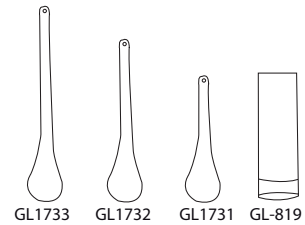

CAMINI - Avantgarde

model 88204A	mount WALL	finish ALUMINUM
bulb(s) 2 G9	watt 40	glass/shade Acrylic ET0762
model specific Bulbs not included, dry location		

Acabado: Alumino/ Pantalla: Acrílico/
Ubicación Adecuada: Seco

CAMINI - Avantgarde

model 88201A	mount SEMI-FLUSH	finish ALUMINUM
bulb(s) 8 G9	watt 25	glass/shade Acrylic ET0759
model specific Bulbs not included, dry location		

Acabado: Alumino/ Pantalla: Acrílico/
Ubicación Adecuada: Seco

CAMINI - Avantgarde

model 88202A	mount PENDANT	finish ALUMINUM
bulb(s) 8 G9	watt 25	glass/shade Acrylic ET0760
model specific Bulbs not included, dry location, field cuttable cord		

Acabado: Alumino/ Pantalla: Acrílico/
Ubicación Adecuada: Seco