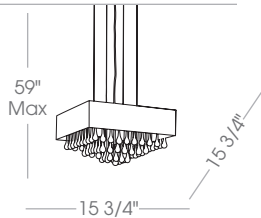

CAMINI - Avantgarde

model 88204A	mount WALL	finish ALUMINUM
bulb(s) 2 G9	watt 40	glass/shade Acrylic ET0762
model specific Bulbs not included, dry location		

Acabado: Alumino/ Pantalla: Acrílico/
Ubicación Adecuada: Seco

CAMINI - Avantgarde

model 88201A	mount SEMI-FLUSH	finish ALUMINUM
bulb(s) 8 G9	watt 25	glass/shade Acrylic ET0759
model specific Bulbs not included, dry location		

Acabado: Alumino/ Pantalla: Acrílico/
Ubicación Adecuada: Seco

CAMINI - Avantgarde

model 88202A	mount PENDANT	finish ALUMINUM
bulb(s) 8 G9	watt 25	glass/shade Acrylic ET0760
model specific Bulbs not included, dry location, field cuttable cord		

Acabado: Alumino/ Pantalla: Acrílico/
Ubicación Adecuada: Seco