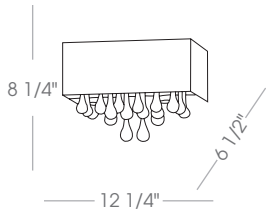

CAMINI - Avantgarde

model 88204A	mount WALL	finish ALUMINUM
bulb(s) 2 G9	watt 40	glass/shade Acrylic ET0762
model specific Bulbs not included, dry location		

Acabado: Alumino/ Pantalla: Acrílico/
Ubicación Adecuada: Seco

CAMINI - Avantgarde

model 88201A	mount SEMI-FLUSH	finish ALUMINUM
bulb(s) 8 G9	watt 25	glass/shade Acrylic ET0759
model specific Bulbs not included, dry location		

Acabado: Alumino/ Pantalla: Acrílico/
Ubicación Adecuada: Seco

CAMINI - Avantgarde

model 88202A	mount PENDANT	finish ALUMINUM
bulb(s) 8 G9	watt 25	glass/shade Acrylic ET0760
model specific Bulbs not included, dry location, field cuttable cord		

Acabado: Alumino/ Pantalla: Acrílico/
Ubicación Adecuada: Seco