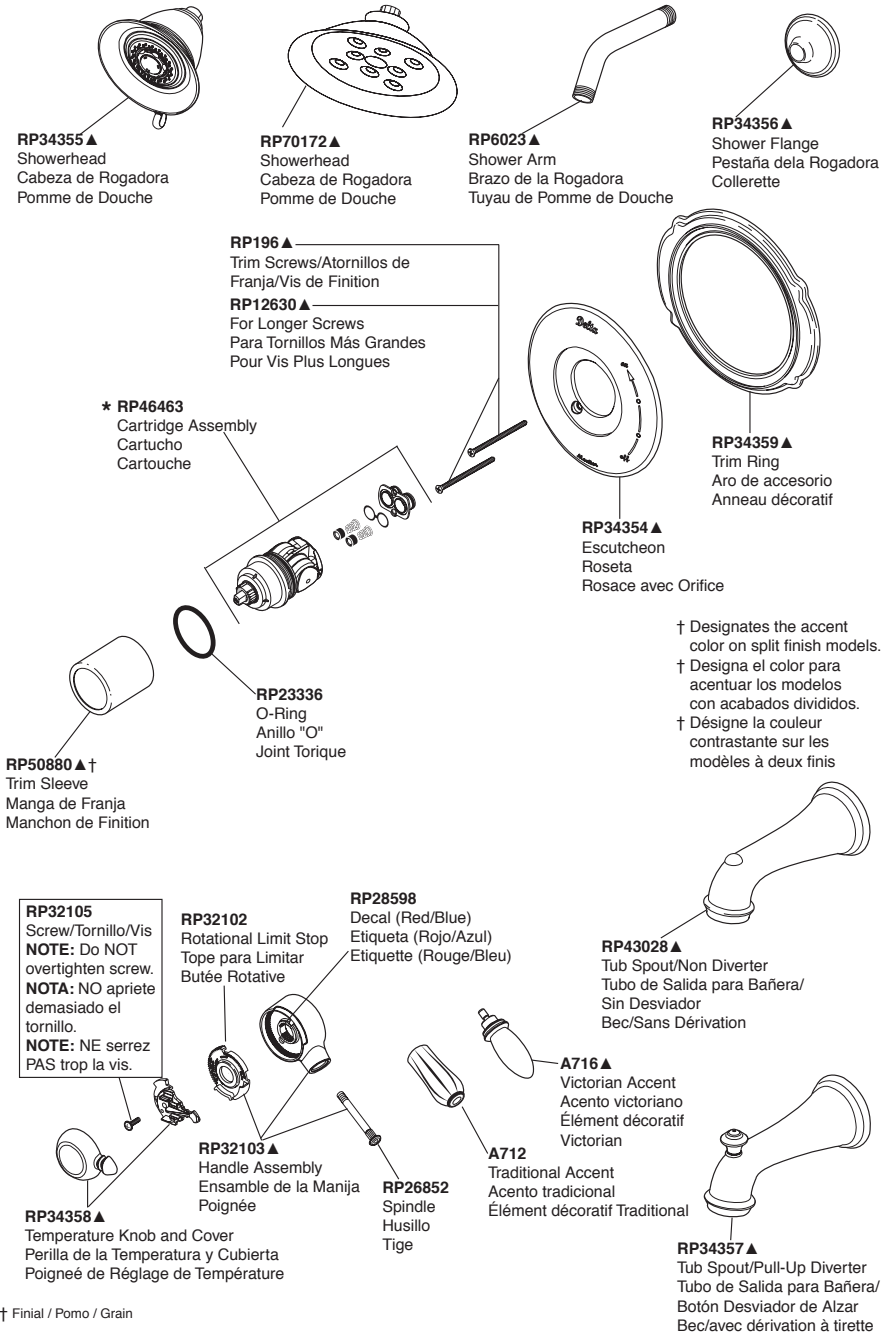

T17155, T17255, T17255-H2O, T17455 & T17455-H2O Models / Modelos / Modèles

† Designates the accent color on split finish models.
† Designa el color para acentuar los modelos con acabados divididos.
† Désigne la couleur contrastante sur les modèles à deux finis

† Finial / Pomo / Grain