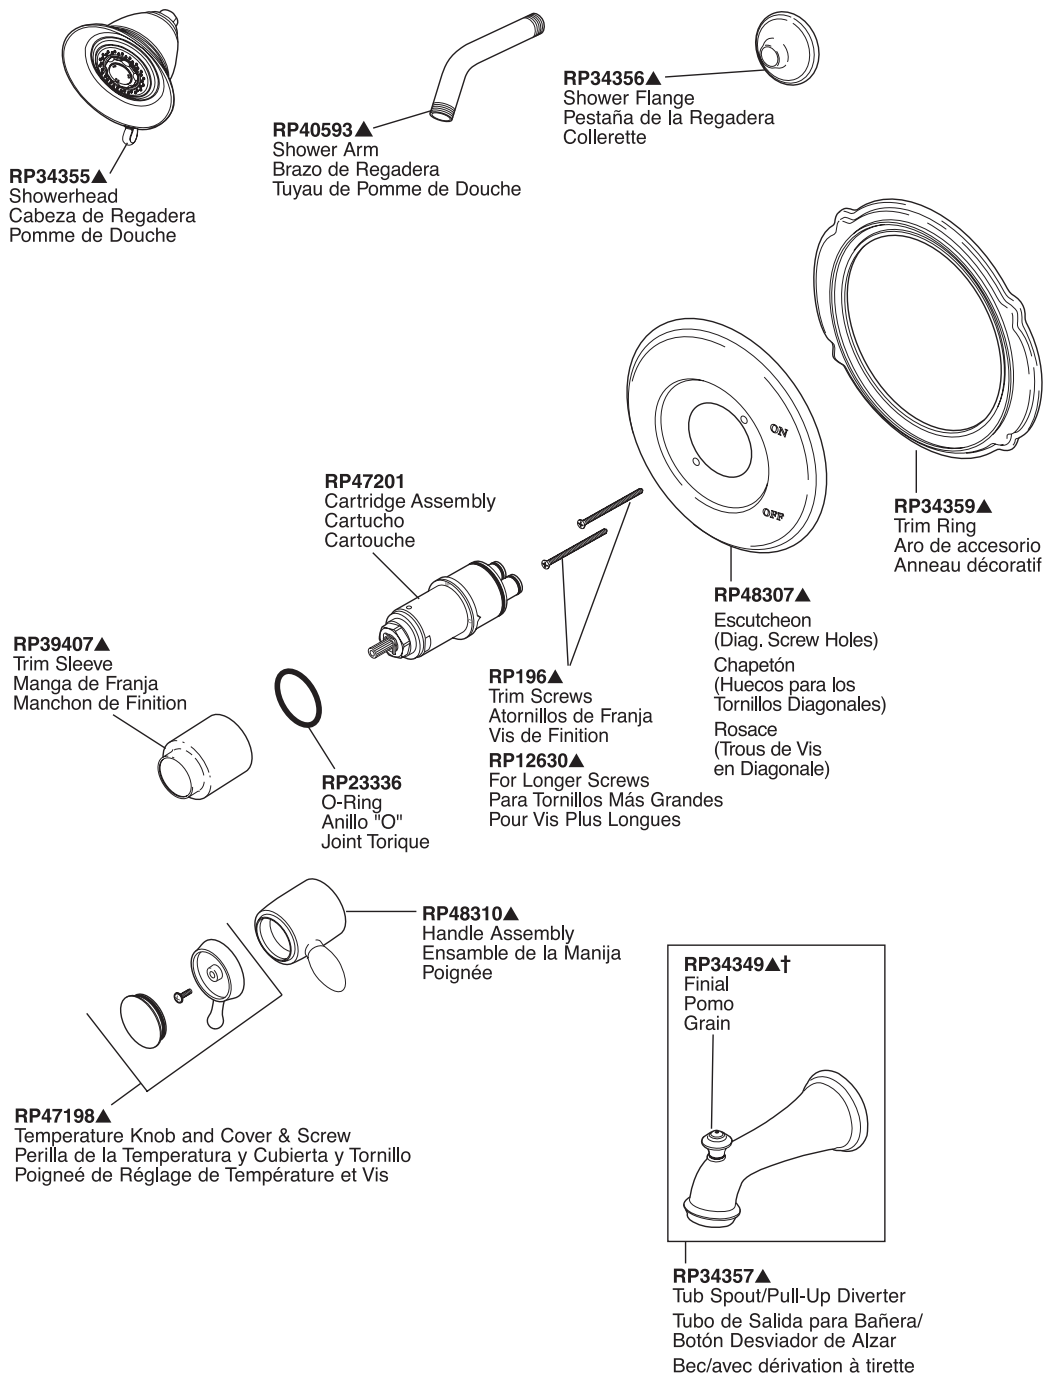

# Victorian® Collection Tub/Shower Trim Garniture pour Bain/Douche Collection Victorian®

Adorno para Bañera/Ducha de la Colección Victorian®

Models/Modelos/Modèles T17T055, T17T255 & T17T455 Series/Series/Seria

Victorian® Tub/Shower

Refer to rough-in section for additional information. / Refiérase a la sección de la tubería interna para información adicional. / Référez-vous à la partie brute pour plus d'information.

▲Specify finish / Especifica el Acabado / Précisez le fini

† Designates the accent color on split finish models./Designa el color para acentuar los modelos con acabados divididos./Désigne la couleur contrastante sur les modèles à deux finis.