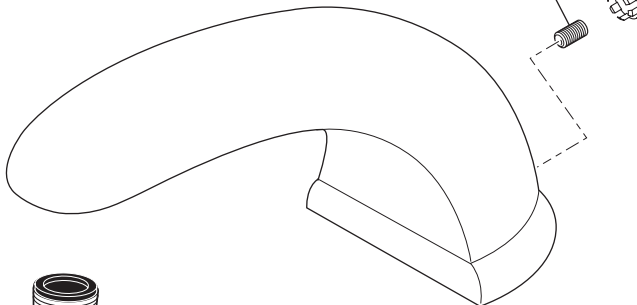

Foundations™ Roman Tub Trim Garniture de Bain Romain Foundations™

Adorno Foundations® para Bañera Romana

Model/Modelo/Modèle BT2710 Series/Series/Seria

Roman Tub Trim

RP49321▲
Button w/Set Screw
Botón con Tornillo de Presión
Capuchon avec Vis de Calage

RP47418▲
Hot & Cold Lever Handles w/Set Screws
Manijas en Palanca con Tornillos de agua fría y caliente
Manettes-leviers d'eau chaude et d'eau froide avec vis

RP47419▲
Stream Straightener Kit
Enderezador del chorro
Concentrateur de jet

RP49320▲
Base w/Gasket (2 each)
Base con Empaque (2 de cada artículo)
Embase avec Joint (2 de chaque article)

▲Specify finish / Especificque el Acabado / Précisez le fini