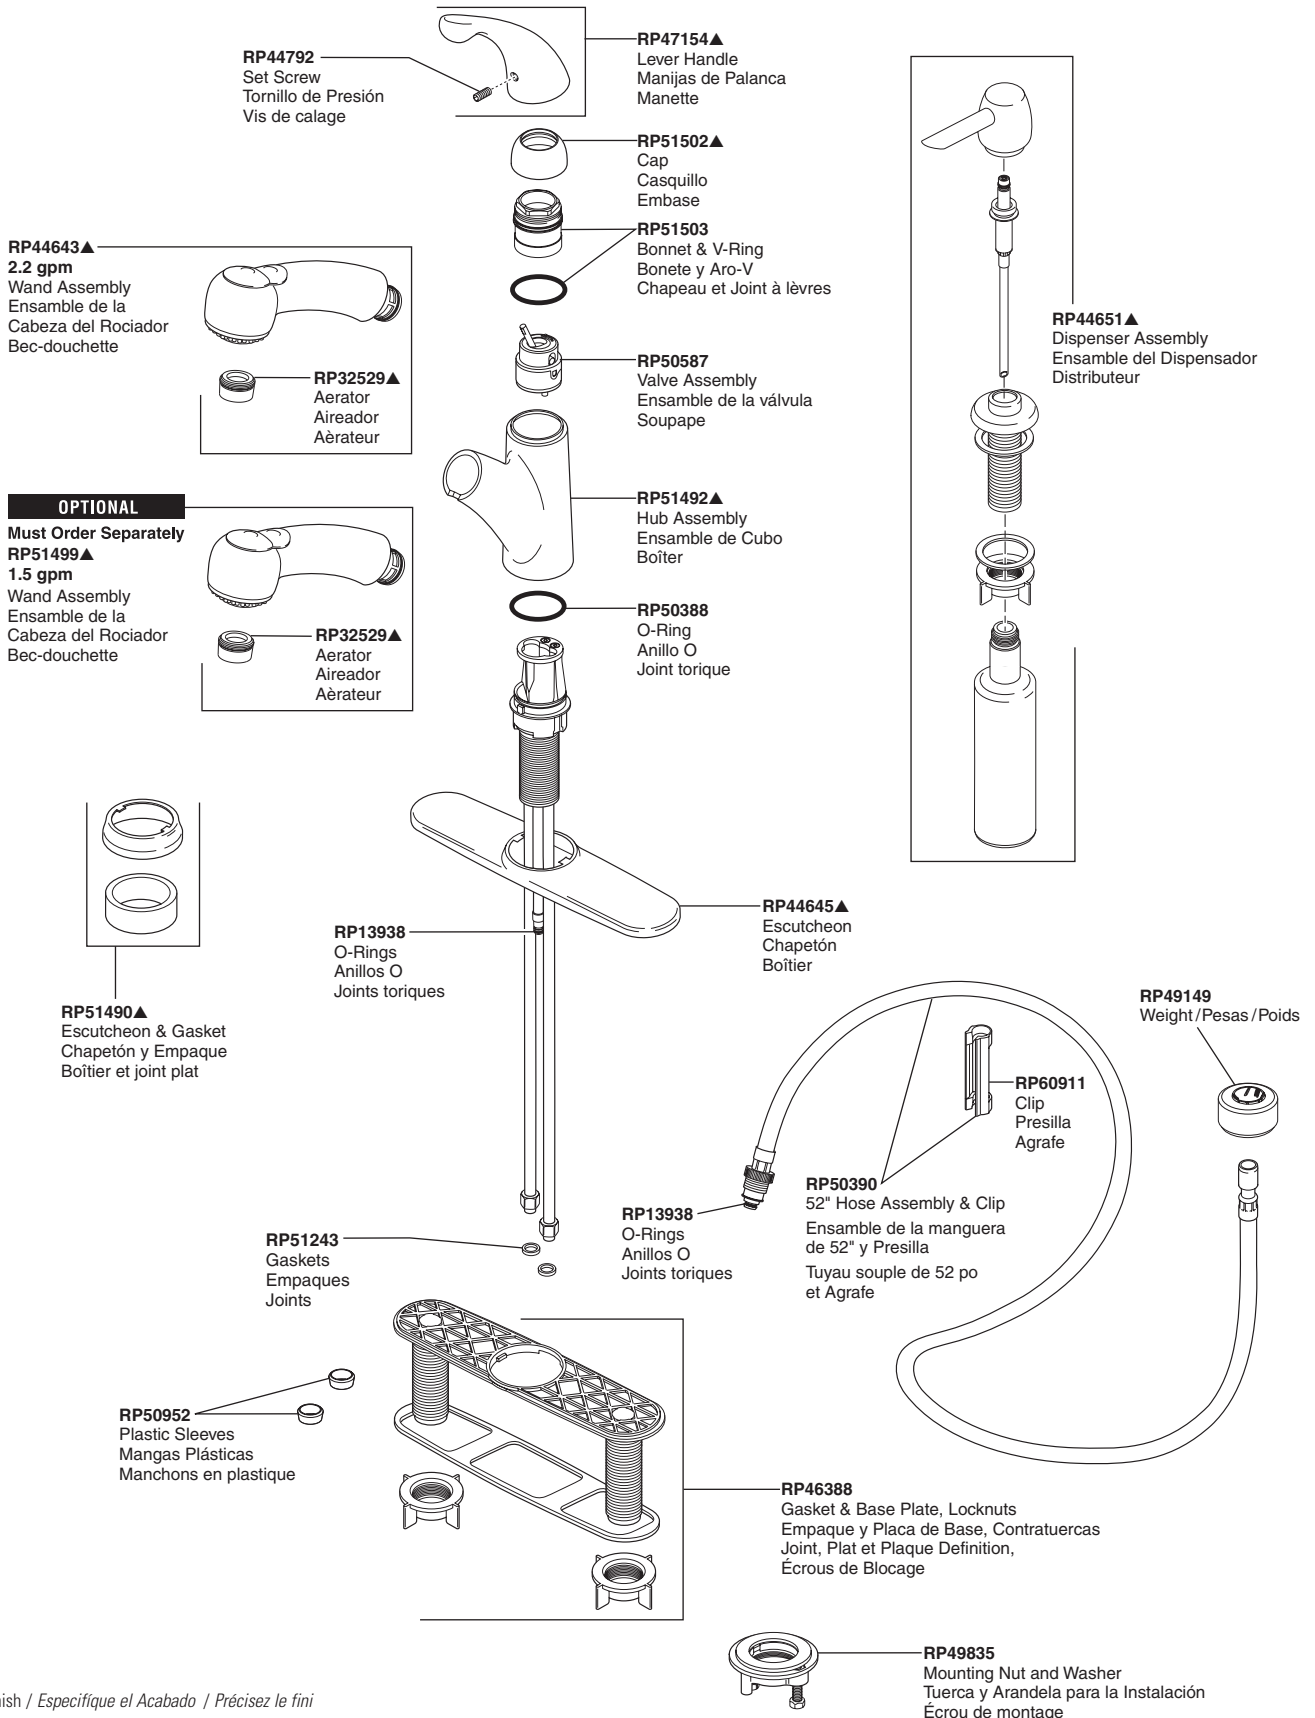

# Palo® Pull-Out Kitchen Faucet Robinet de Cuisine à Bec Rétractable Palo®

Llave Extensible Recta Palo® para Cocina

Models/Modelos/Modèles 467-DST & 467-SD-DST Series/Series/Seria

Palo® Kitchen

▲Specify finish / Especificque el Acabado / Précisez le fini

DIAMOND™ Seal Technology