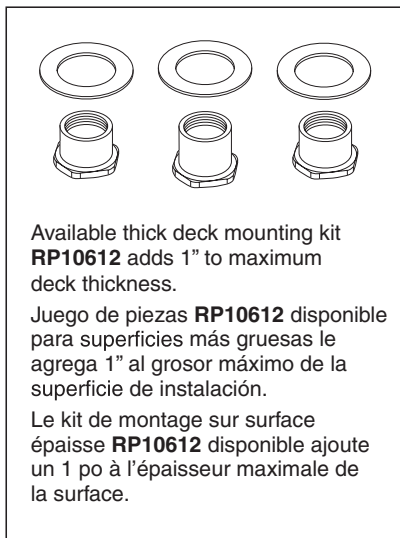

# Lahara® Two-Handle Lavatory Faucet Robinetterie de Toilette à Manette Double Lahara®

Llave Lahara® de Dos Manijas para Lavamanos

Models/Modelos/Modèles 3538 Series/Series/Seria

Lahara® Lavatory