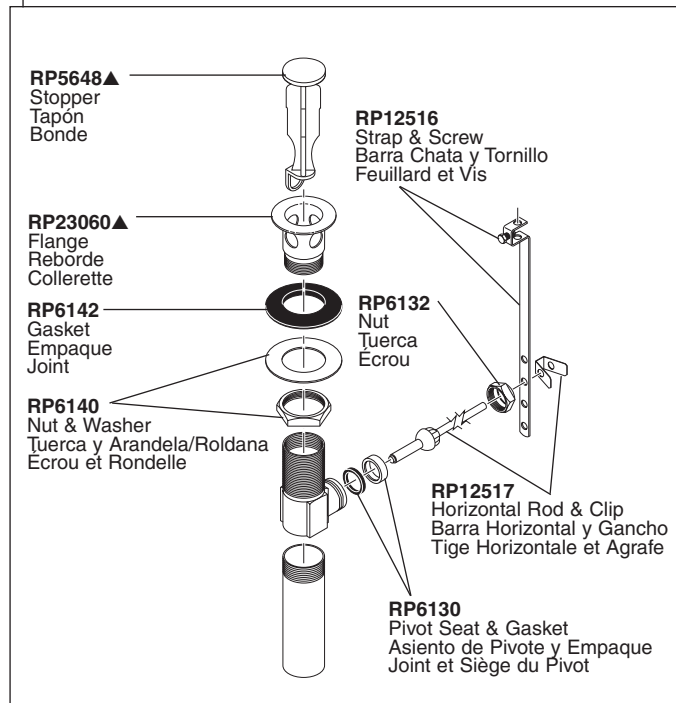

# Lahara® Two-Handle Lavatory Faucet Robinetterie de Toilette à Manette Double Lahara®

Llave Lahara® de Dos Manijas para Lavamanos

Models/Modelos/Modèles 3538 Series/Series/Seria

Lahara® Lavatory

# Lahara® Two-Handle Lavatory Faucet Robinetterie de Toilette à Manette Double Lahara®

Llave Lahara® de Dos Manijas para Lavamanos

Lahara® Lavatory

### RP26533▲

Metal Pop-Up Assembly Less Lift Rod  
Ensemble de Metal del Desagüe Automático Menos la Barra de Alzar  
Renvoi Mécanique en Métal Sans la Tige de Manoeuvre

### RP38958▲

Pop-Up with Metal Flange and Plastic Tail Piece Less Lift Rod  
Drenaje automático con brida de metal y la pieza de cola plástica menos la barra de alzar  
Renvoi mécanique avec collerette en métal et raccord droit de vidange en plastique sans la tige de manoeuvre