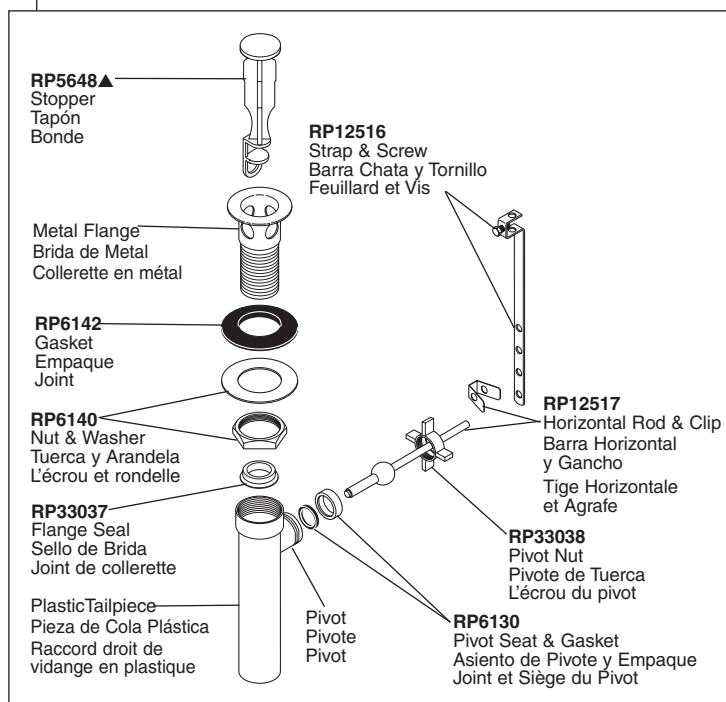

# Lahara® Two-Handle Lavatory Faucet Robinetterie de Toilette à Manette Double Lahara®

Llave Lahara® de Dos Manijas para Lavamanos

Models/Modelos/Modèles 3538 Series/Series/Seria

Lahara® Lavatory

# Lahara® Two-Handle Lavatory Faucet Robinetterie de Toilette à Manette Double Lahara®

Llave Lahara® de Dos Manijas para Lavamanos

Lahara® Lavatory

### RP26533▲

Metal Pop-Up Assembly Less Lift Rod  
Ensemble de Metal del Desagüe Automático Menos la Barra de Alzar  
Renvoi Mécanique en Métal Sans la Tige de Manoeuvre

### RP38958▲

Pop-Up with Metal Flange and Plastic Tail Piece Less Lift Rod  
Drenaje automático con brida de metal y la pieza de cola plástica menos la barra de alzar  
Renvoi mécanique avec collerette en métal et raccord droit de vidange en plastique sans la tige de manoeuvre