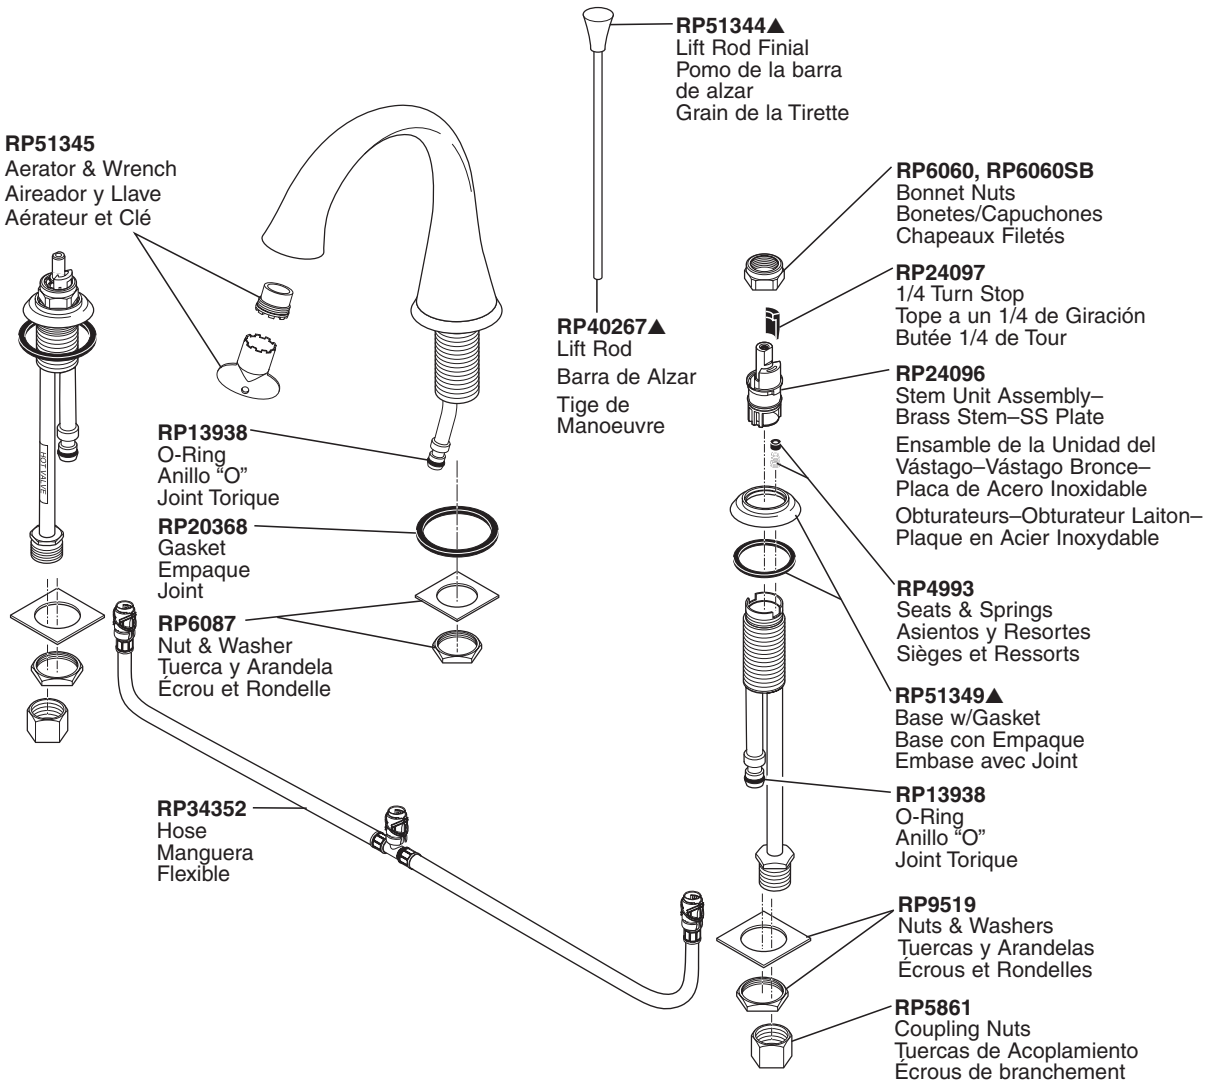

# Lahara® Two-Handle Lavatory Faucet Robinetterie de Toilette à Manette Double Lahara®

Llave Lahara® de Dos Manijas para Lavamanos

Models/Modelos/Modèles 3538 Series/Series/Seria

Lahara® Lavatory

# Lahara® Two-Handle Lavatory Faucet Robinetterie de Toilette à Manette Double Lahara®

Llave Lahara® de Dos Manijas para Lavamanos

Lahara® Lavatory

### RP26533▲

Metal Pop-Up Assembly Less Lift Rod  
Ensemble de Metal del Desagüe Automático Menos la Barra de Alzar  
Renvoi Mécanique en Métal Sans la Tige de Manoeuvre

### RP38958▲

Pop-Up with Metal Flange and Plastic Tail Piece Less Lift Rod  
Drenaje automático con brida de metal y la pieza de cola plástica menos la barra de alzar  
Renvoi mécanique avec collerette en métal et raccord droit de vidange en plastique sans la tige de manoeuvre