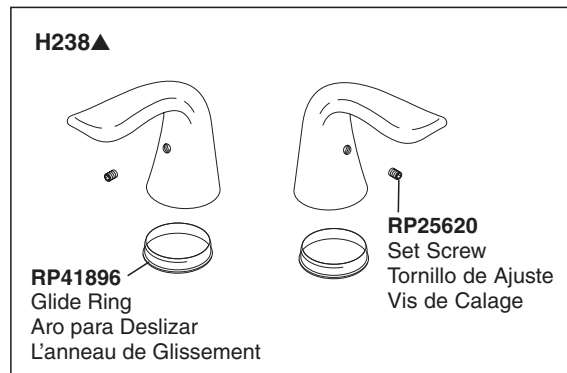

# Lahara® Two-Handle Lavatory Faucet Robinetterie de Toilette à Manette Double Lahara®

Llave Lahara® de Dos Manijas para Lavamanos

Models/Modelos/Modèles 3538 Series/Series/Seria

Lahara® Lavatory

# Lahara® Two-Handle Lavatory Faucet Robinetterie de Toilette à Manette Double Lahara®

Llave Lahara® de Dos Manijas para Lavamanos

Lahara® Lavatory

### RP26533▲

Metal Pop-Up Assembly Less Lift Rod  
Ensemble de Metal del Desagüe Automático Menos la Barra de Alzar  
Renvoi Mécanique en Métal Sans la Tige de Manoeuvre

### RP38958▲

Pop-Up with Metal Flange and Plastic Tail Piece Less Lift Rod  
Drenaje automático con brida de metal y la pieza de cola plástica menos la barra de alzar  
Renvoi mécanique avec collerette en métal et raccord droit de vidange en plastique sans la tige de manoeuvre