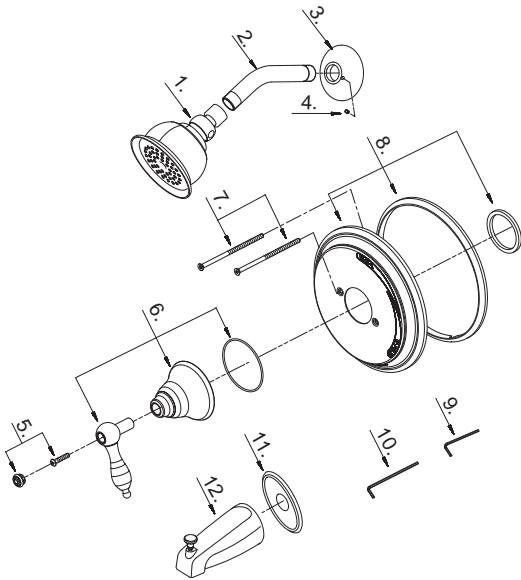

# Danze®

D510040T

**Pressure Balance Tub and Shower  
Faucet**

**Robinet à régulateur de pression pour  
bain et douche**

**Grifo de presión balanceada para  
bañera y ducha**

D510040T (VA)

## Illustrated Parts List Liste de pièces illustrée Lista ilustrada de partes

Replacement parts, call :  
Les pièces de rechange, appelez :  
Partes de reemplazo, llame :

**1-888-328-2383**  
**WWW.DANZE.COM**

Part Name	Nom de la pièce	Nombre de Partie	Part # # de pièce # de Parte
1°. Shower Head	Pomme de douche	Cabeza de ducha	S1111401-GB
2°. Shower Arm	Bras de douche	Brazo de ducha	A020002
3°. Shower Arm Flange	Bride de bras de douche	Brida del brazo de la ducha	A019007
4. Screw (M4 * 4 mm L)	Vis (M4 * 4 mm L)	Tornillo (M4 * 4 mm L)	A065121
5°. Handle Cap	Capuchon de la manette	Tapón	A603405
6°. Metal Handle Assembly	Assemblage de manette en métal	Ensamblaje de manija metálicas	A602279
7. Screw Set	Ensemble de vis	Juego de tornillo	A608563
8°. Escutcheon Assembly	Assemblage d'applique	Ensamblaje del escudo	A607222-51
9. Hex Wrench (H2.0 * 17 mm L * 49 mm L)	Clé hexagonale (H2.0 * 17 mm L * 49 mm L)	Llave hexagonal (H2.0 * 17 mm L * 49 mm L)	A031003
10. Hex Wrench (H3.18 * 20 mm L * 90 mm L)	Clé hexagonale (H3.18 * 20 mm L * 90 mm L)	Llave hexagonal (H3.18 * 20 mm L * 90 mm L)	A031017
11°. Flange	Bride	Brida	A303028
12°. Spout Assembly	Assemblage du bec	Ensamblaje de vertedor	A523261