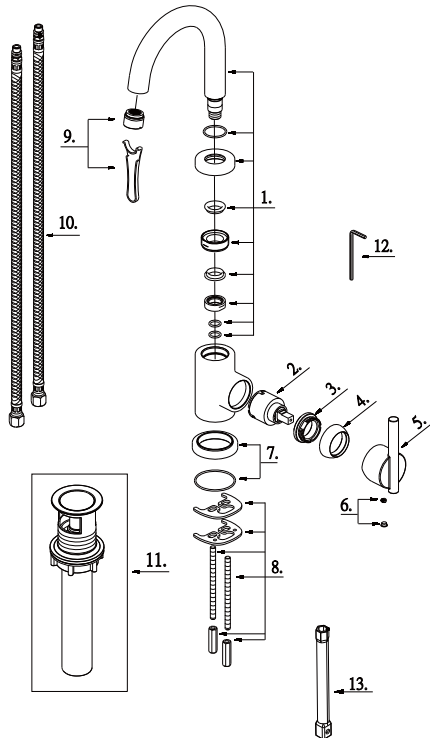

Illustrated Parts List

Liste de pièces illustrée

Lista ilustrada de partes

Replacement parts, call :
Les pièces de rechange, appelez :
Partes de reemplazo, llame :

1-888-328-2383
WWW.DANZE.COM

D221558

Single Handle Lavatory Faucet
Robinet de lavabo à une manette
Grifo para lavabo con una manija

Model #	Finishes	Fini	Acabado
D221558	Chrome	Chrome	Cromo
D221558BN	Brushed Nickel	Nickel brossé	Níquel cepillado

D221558 (V7)

Part Name	Nom de la pièce	Nombre de Parte	Part # # de pièce # de Parte
-----------	-----------------	-----------------	------------------------------------

1 ^o . Spout Assembly	Assemblage du bec	Ensamblaje del vertedor	A606293W
2. Ceramic Disc Cartridge	Cartouche à disque en céramique	Cartucho de disco cerámico	A507348N
3. Lock Nut	Écrou de blocage	Contratuerca	A104002
4 ^o . Trim Cap	Capuchon de garniture	Tapa ornamental	A103116
5 ^o . Metal Handle Assembly	Assemblage de manette en métal	Ensamblaje de manija metálica	A069290
6. Handle Insert & Screw	Pièce rapportée pour manettes et vis	Tapa de manijas y tornillo	A603595
7 ^o . Base Trim Ring	Garniture circulaire de base	Argolla ornamental e la base	A607402
8. Mounting Hardware Assembly	Assemblage du matériel de fixation	Ensamblaje de ferretería de montaje	A603106
9 ^o . Aerator & Wrench	Brise-jet et clé	Aireador y llave	A613073N-54
10. Supply Hose	Tuyau d'alimentation d'eau	Tubo de suministro de agua	A105652W
11 ^o . Touch Down Drain	Goulotte de vidange	Ensamblaje de desagüe	A505219-P
12. Hex Wrench (H2.5 * 19 mm L * 53 mm L)	Clé hexagonale (H2.5 * 19 mm L * 53 mm L)	Llave hexagonal (H2.5 * 19 mm L * 53 mm L)	A031000NI
13. Sleeve Wrench	Clé Manchon	Llave Mango	A031223