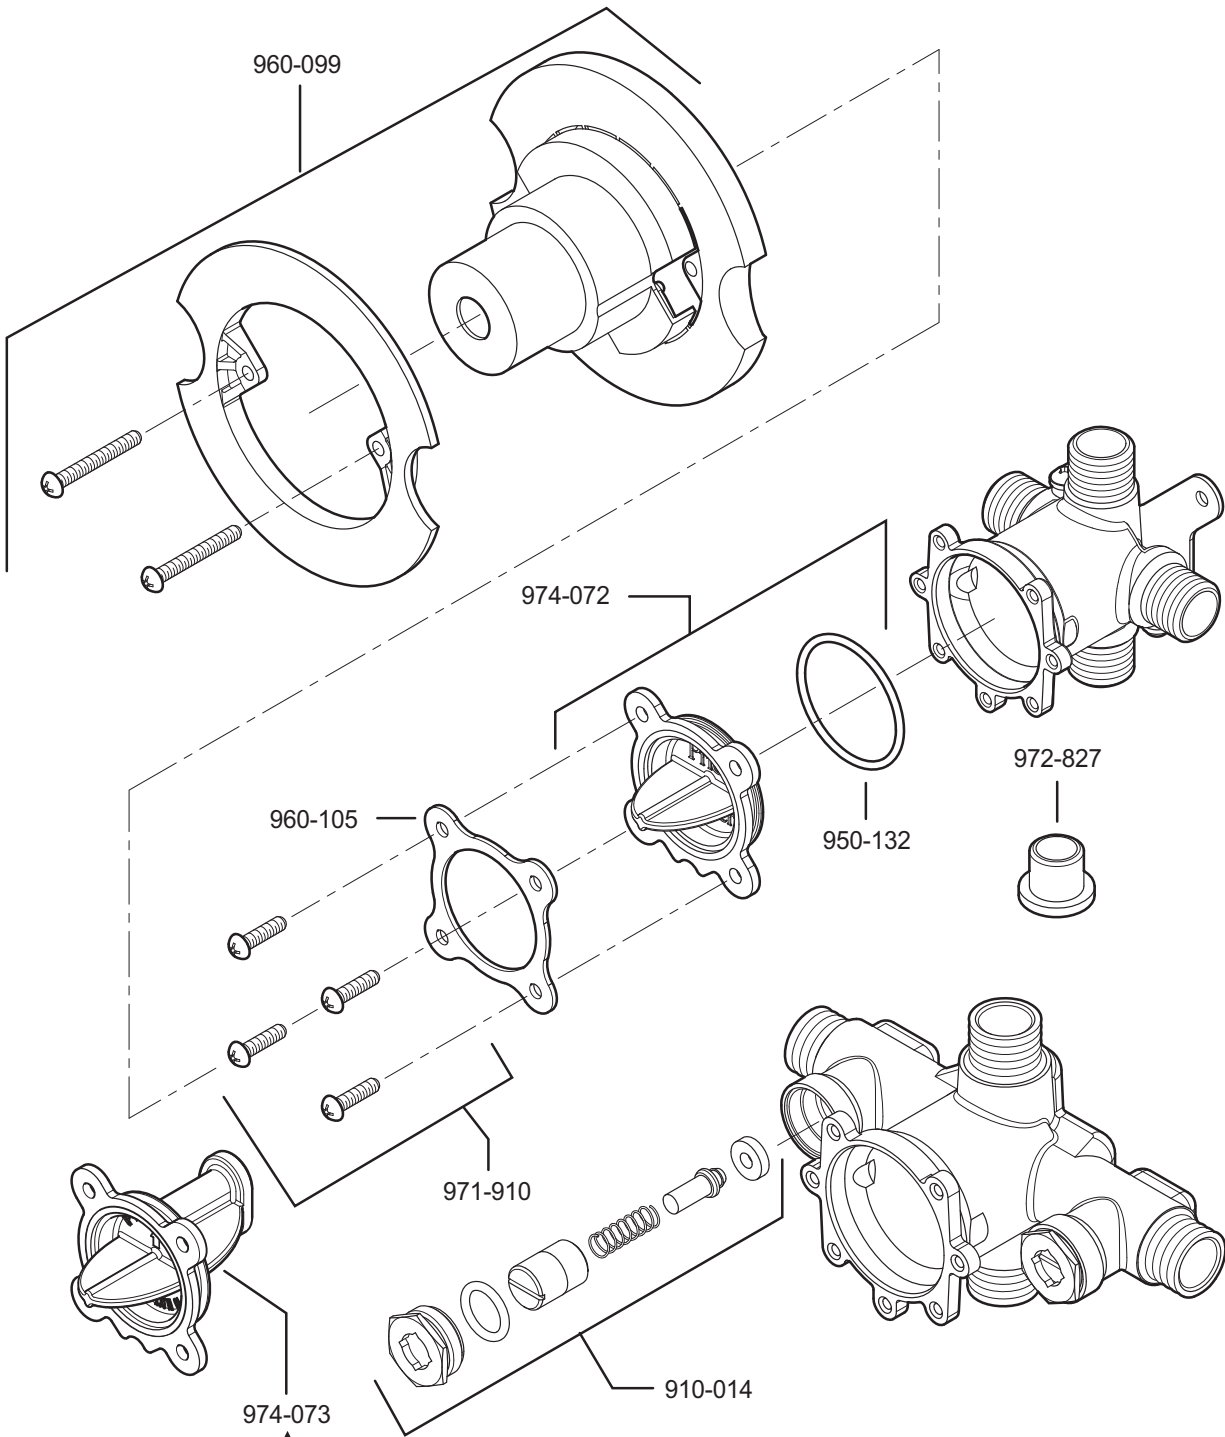

PARTS EXPLOSION

VB8 Series Tub & Shower Valve Test Plug

For separate pressure testing of hot and cold lines, order Test Plug **974-073** separately.
 Para la prueba de presión separada de líneas calientes y frías, ordene el enchufe **974-073** por separado.
 Pour des essais sous pression séparés des lignes chaudes et froides, ordonnez le bouchon **974-073** séparément.