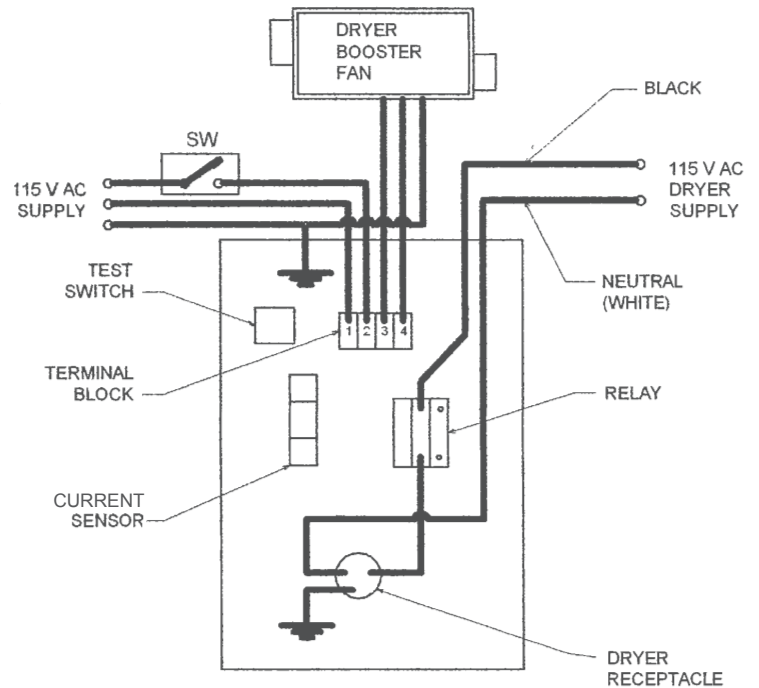

Dryer Booster Fan Control

IL115 & IL230

PUSH TO TEST
DRYER

FAN: 115 V, 60Hz, 15A max.
DRYER: 115 V, 60Hz, 15A max.

**SCHEMATIC
WIRING DIAGRAM**

INSTALLATION CONNECTIONS

6393 Powers Avenue
Jacksonville, FL 32217
p. 800.961.7370
f. 800.961.7379
www.solerpalau-usa.com