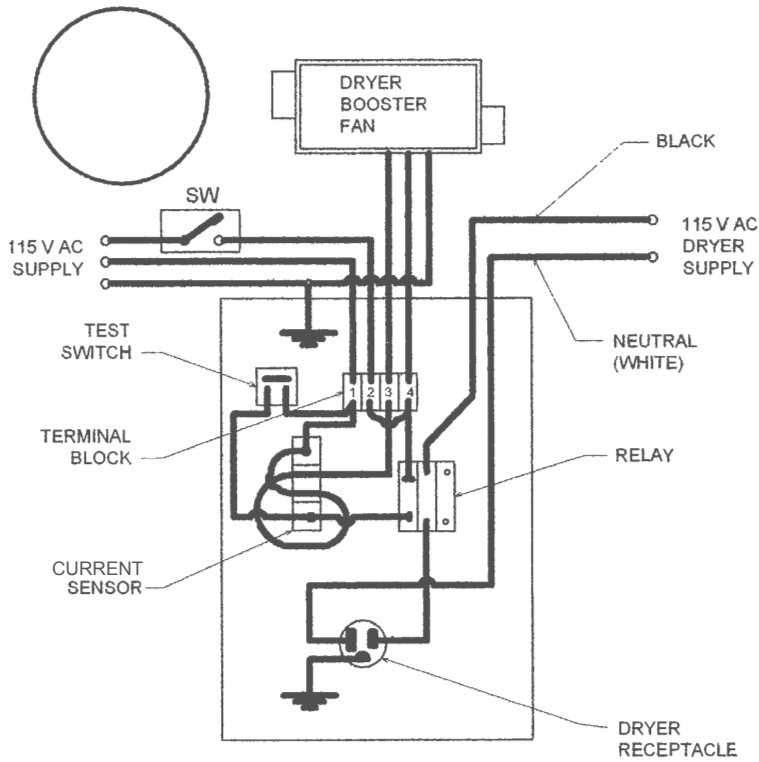

Dryer Booster Fan Control

IL115 & IL230

PUSH TO TEST
DRYER

FAN: 115 V, 60Hz, 15A max.
DRYER: 115 V, 60Hz, 15A max.

**SCHEMATIC
WIRING DIAGRAM**

INSTALLATION CONNECTIONS

6393 Powers Avenue
Jacksonville, FL 32217
p. 800.961.7370
f. 800.961.7379
www.solerpalau-usa.com