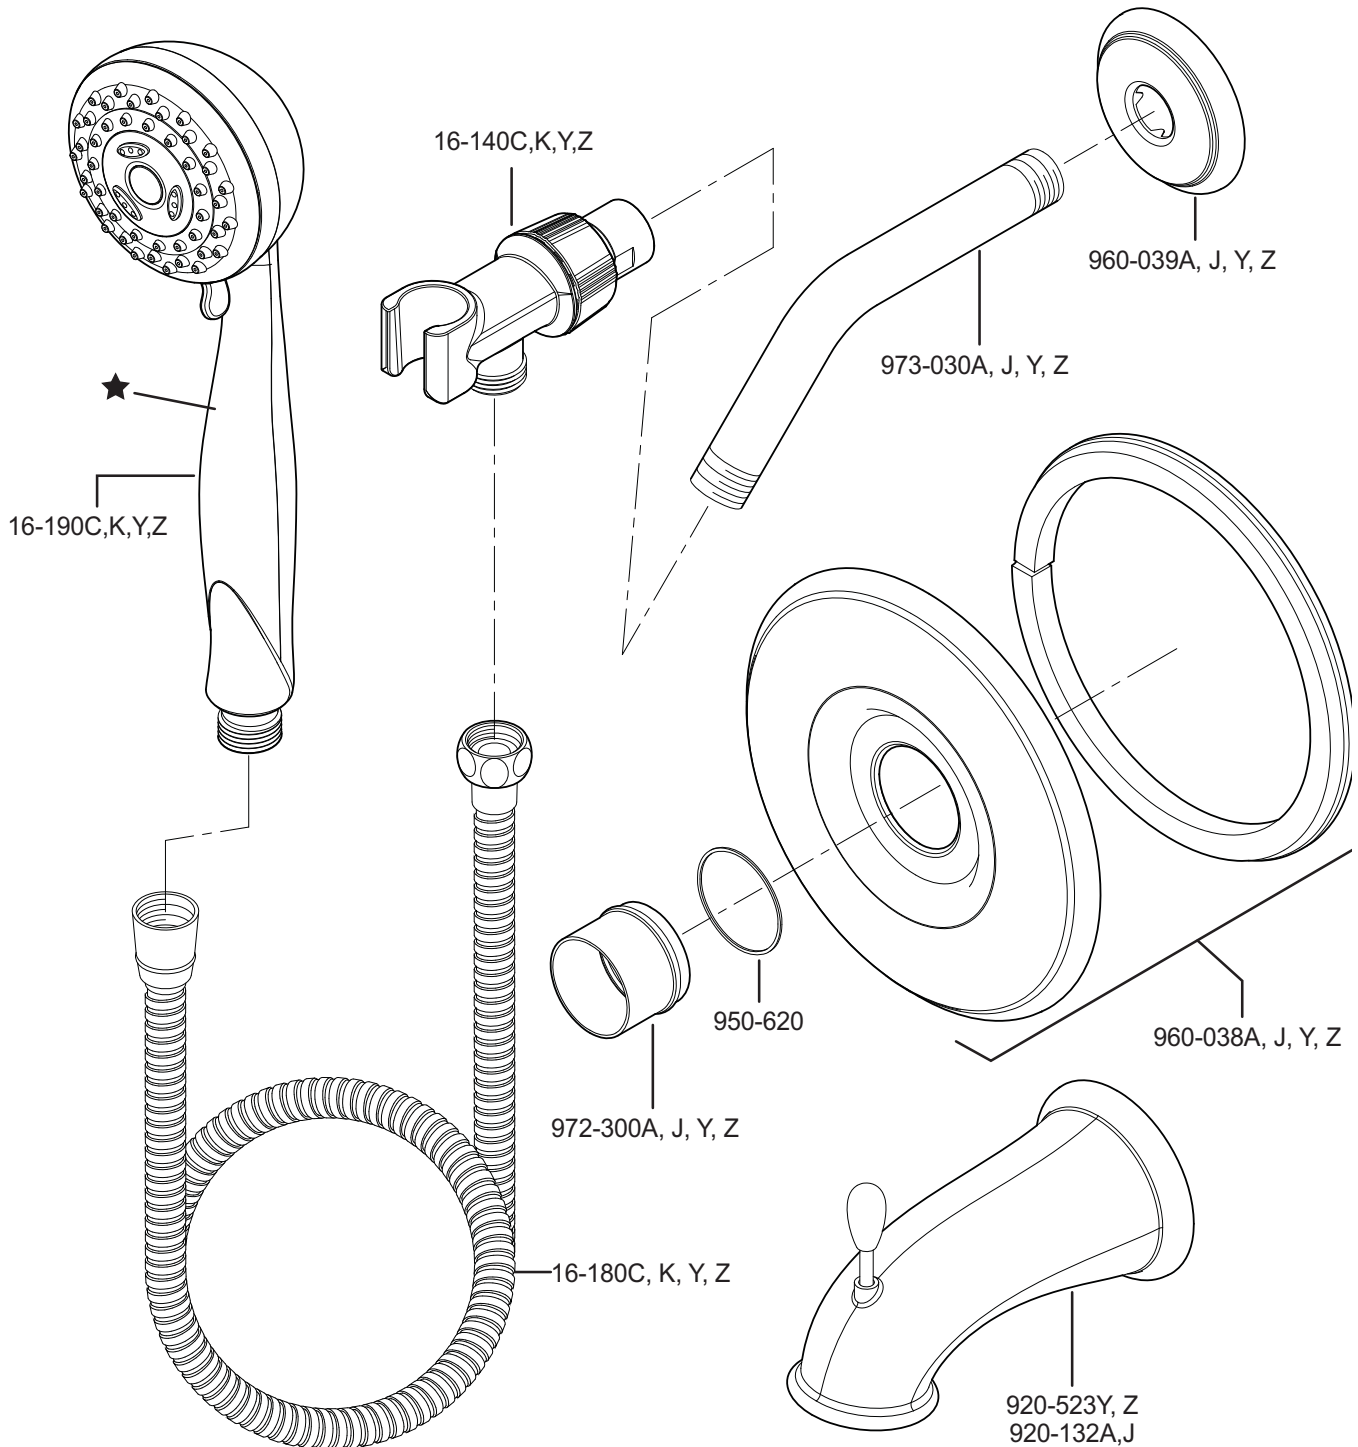

# PARTS EXPLOSION

## R89 Series Handheld Shower

★ Contains ASME A112.18.3 - Certified check valves  
 Contiene válvulas de chequeo certificadas por ASME A112.18.3  
 Contient des valves de contrôle certifiées par ASME A112.18.3