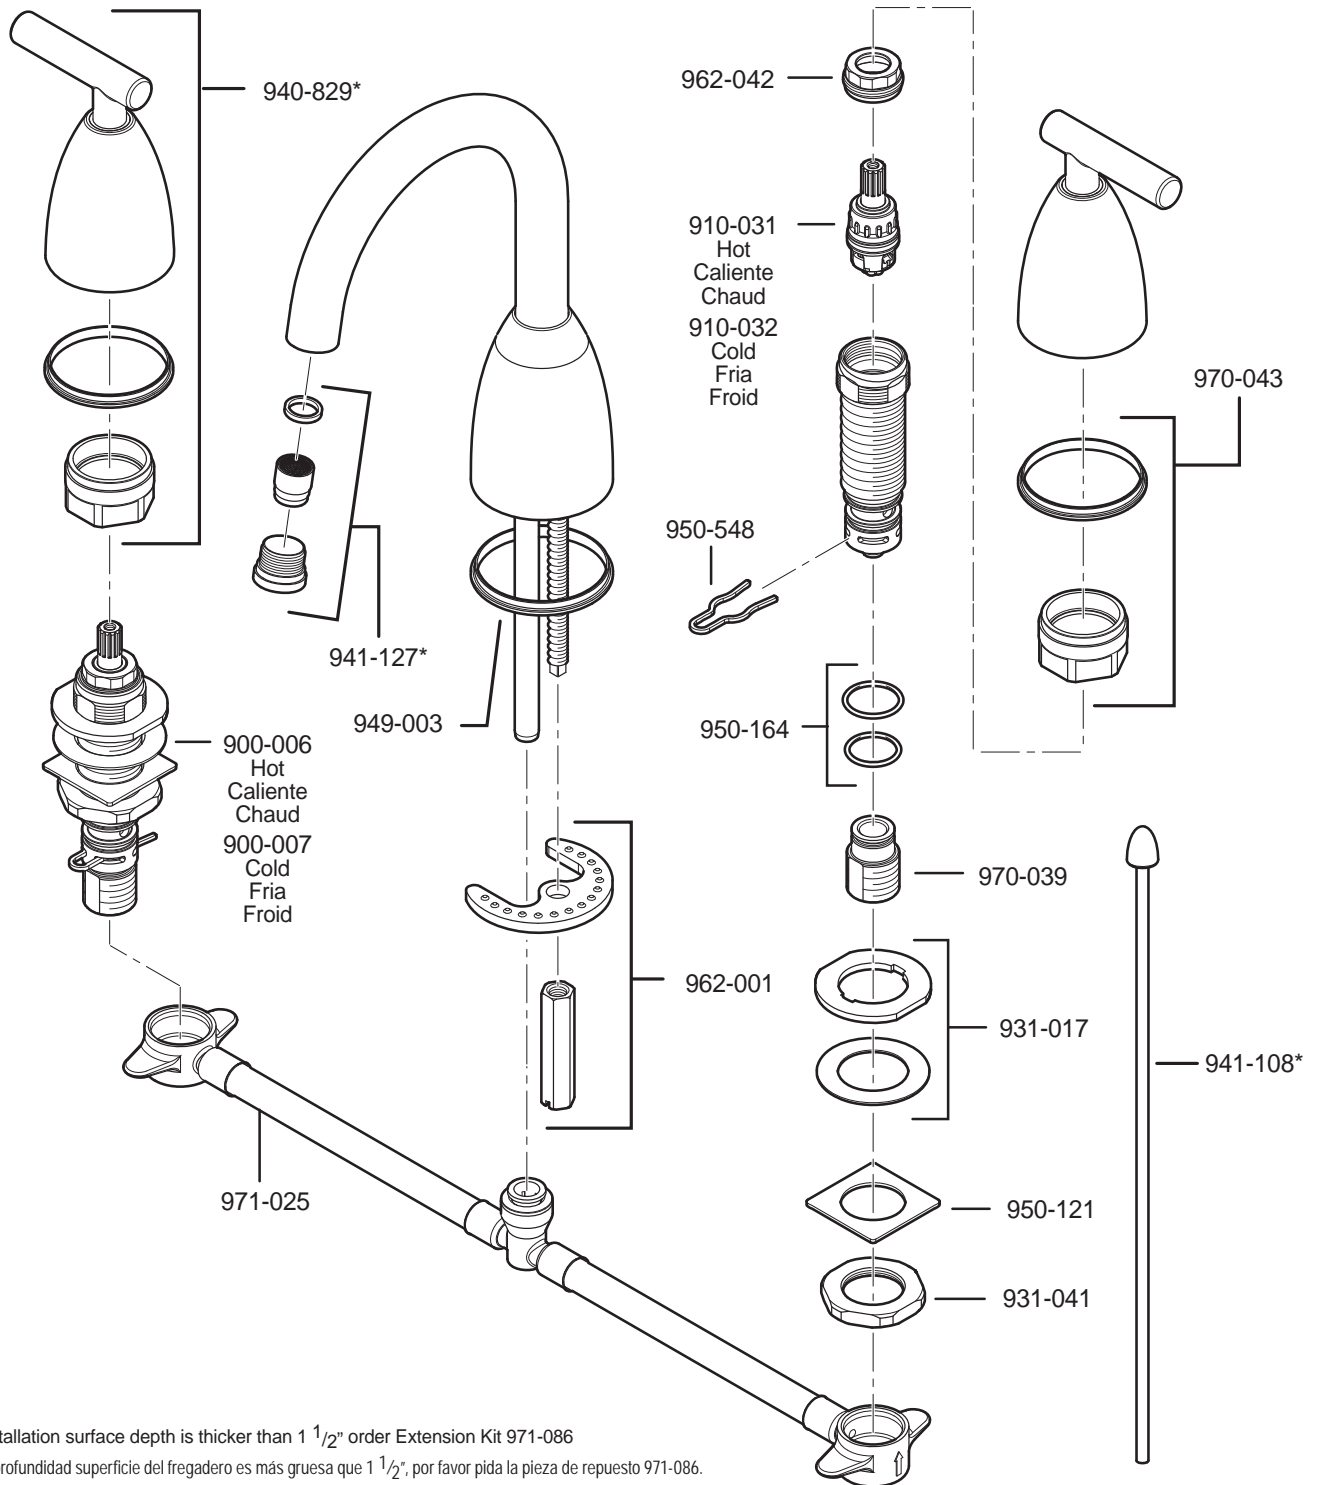

PARTS EXPLOSION

49 Series Contempera™ 8"-15" Widespread Lavatory Faucett

If installation surface depth is thicker than 1 1/2" order Extension Kit 971-086
 Si la profundidad superficie del fregadero es más gruesa que 1 1/2", por favor pida la pieza de repuesto 971-086.
 Si la profondeur surface de le évier est plus épaisse que 1 1/2", svp commandez le numéro de la pièce disponible 971-086.