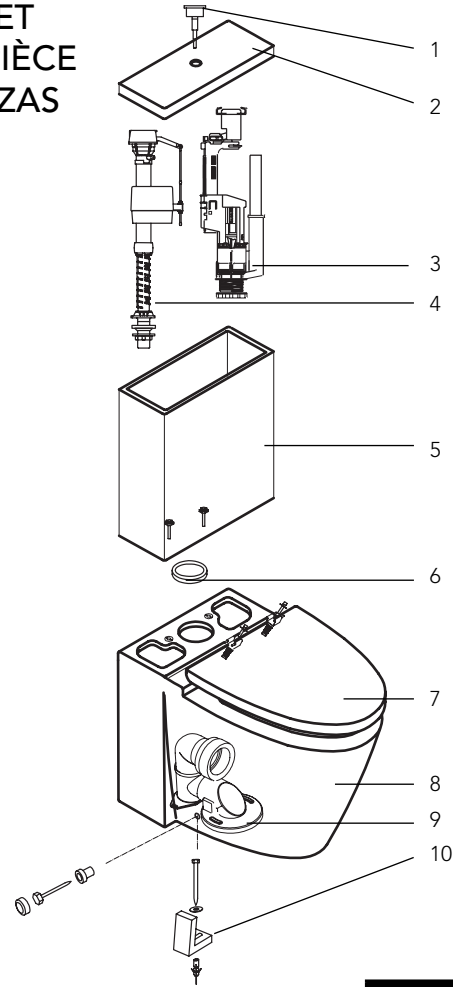

## MIRWH240WH/MIRWH200WH TWO-PIECE TOILET TOILETTE À DEUX PIÈCE BAÑO DE DOS PIEZAS

No.	Part Name	Nom de la pièce	Nombre de pieza	Part No. Numéro de pièce N.º de pieza
1	Flush Actuator	Activateur de chasse	Pulsador	MIR50497CP
2	Tank Lid	Couvercle du réservoir	Tapa Tanque	MIR22630
3	Flush Valve	Robinet de chasse	Mecanismo Descarga	MIR50266
4	Fill Valve	Robinet de remplissage	Mecanismo Alimentacion	MIR50263
5	Tank	Réservoir	Tanque	MIRWH200WH
6	Tank to Bowl Gasket	Joint statique de réservoir à cuvette	Fijacion Tanque + Junta	MIR53691
7	Closet Seat	Siège de toilette	Asiento	MIRTSWH200WH
8	Bowl	Cuvette	Inodoro	MIRWH240WH
9	Rough-in Adapter	Adaptateur brute	Codo Meitu	MIR53731
10	Closet Mounting Bolt Set	Ensemble de boulons de montage pour la toilette	Anclaje Inodoro	MIR53291