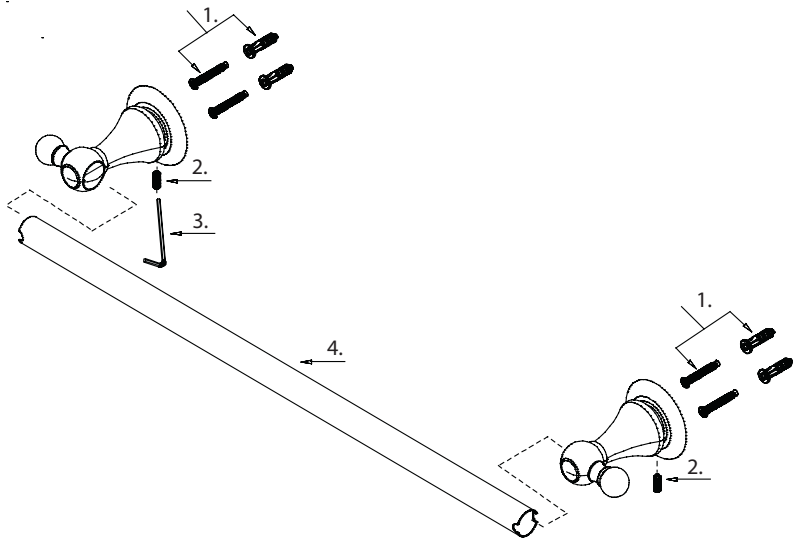

Mirabelle™

**MIRSA18TB**  
**18" TOWEL BAR**  
**TOALLERO DE BARRA DE 18"**  
**PORTE-SERVIETTES DE 18 PO (45,7cm)**

No.	Part Name	Nombre de pieza	Nom de la pièce	Part No. Numéro de pièce N.º de pieza
1	Holding Hardware	Accesorios de soporte	Quincaillerie de fixation	A290310
2	Screw (M4 * 12 mm L)	Tornillo (M4 x 12 mm de largo)	Vis (M4 * 12 mm L)	A292016
3	Hex Wrench (H2 * 17 mm L * 49 mm L)	Llave hexagonal (H2 x 17 mm de largo x 49 mm de largo)	Clé hexagonale (H2 * 17 mm L * 49 mm L)	A031003
4	18" Towel Bar	Toallero de barra de 18"	Porte-serviettes de 18 po (45,7 cm)	A250011

**Warranty and Codes / Garantie et codes / Garantía y códigos**

This product comes complete with installation, operating, care and maintenance instructions. This Mirabelle product carries a 1 year warranty. This product meets ANSI: A112.18.1M. / Este producto se entrega con instrucciones para su instalación, funcionamiento, cuidado y mantenimiento. Este producto Mirabelle tiene garantía de 1 año. Este producto cumple con la norma ANSI: A112.18.1M. / Ce produit comprend les instructions d'installation, d'opération, d'entretien et de maintenance. Ce produit Mirabelle est couvert par une garantie d'un an. Il est conforme à la norme ANSI : A112.18.1M.