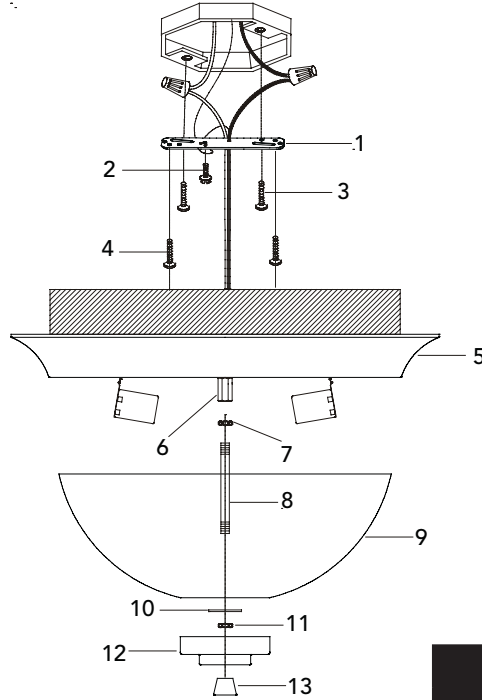

Mirabelle™

MIRMLEDFMLGT FLUSH MOUNT CEILING LIGHT LUZ DE MONTAJE AL RAS PARA TECHO PLAFONNIER À ENCASTRER

Part No.
Numéro de pièce
N.º de pieza

No.	Part Name	Nombre de pieza	Nom de la pièce	N.º de pieza
1	Mounting Bar	Barra de montaje	Barre de fixation	NNE0339-1ZN
2	Green Ground Screw	Tornillo verde de conexión a tierra	Vis de mise à la terre de couleur verte	SGK
3	Outlet Box Screws	Tornillos de caja de salida	Vis de boîte de raccordement	S8#B38ZB
4	Mounting Screws	Tornillos de montaje	Vis de fixation	S8#B38ZB
5	Canopy	Cubierta	Couvercle	KB1571-5NKP3
6	Coupling	Acoplamiento	Raccord	NA3\$20ZN
7	Hex Nut - 1	Tuerca hexagonal (1)	Écrou hexagonal-1	NA3\$03
8	Nipple	Boquilla	Manchon fileté	T130A20A30ZB
9	Glass	Tulipa de vidrio	Verre	GA100143FR
10	Washer	Arandela	Rondelle	NHD10X10X25ZN
11	Hex Nut - 2	Tuerca hexagonal (2)	Écrou hexagonal-2	NA3\$03
12	Decorative Cap	Tapa decorativa	Capuchon décoratif	HH1258-1NKP3
13	Finial	Terminal	Écrou décoratif	NN7352-1NKP3