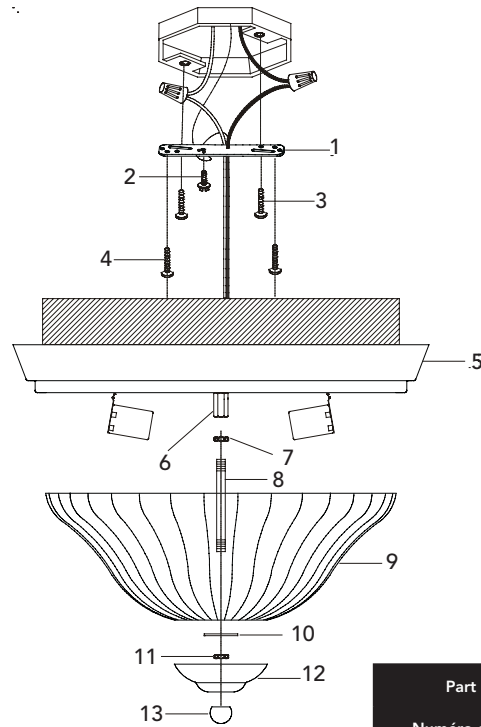

Mirabelle™

MIRBRKWFMLGT FLUSH-MOUNT CEILING LIGHT LUZ DE MONTAJE AL RAS PARA TECHO PLAFONNIER À ENCASTRER

No.	Part Name	Nombre de pieza	Nom de la pièce	Part No. Numéro de pièce
No.	Part Name	Nombre de pieza	Nom de la pièce	N.º de pieza
1	Mounting Bar	Barra de montaje	Barre de fixation	NNE0339-1ZN
2	Green Ground Screw	Tornillo verde de conexión a tierra	Vis de mise à terre de couleur verte	SGK
3	Outlet Box Screws	Tornillos de caja de salida	Vis de boîte de sortie	S8#B38ZB
4	Mounting Screws	Tornillos de montaje	Vis de fixation	S8#B38ZB
5	Canopy	Cubierta	Couvercle	KB2578-1NKP3
6	Coupling	Acoplamiento	Raccord	NA3\$20ZN
7	Hex Nut - 1	Tuerca hexagonal (1)	Écrou hexagonal-1	NA3\$03
8	Nipple	Boquilla	Manchon fileté	T140A20A50ZB
9	Glass	Tulipa de vidrio	Verre	GA120133FR
10	Washer	Arandela	Rondelle	NHD10X10X25ZN
11	Hex Nut - 2	Tuerca hexagonal (2)	Écrou hexagonal-2	NA3\$03
12	Decorative Cap	Tapa decorativa	Capuchon décoratif	KC5525-1NKP3
13	Finial	Terminal	Écrou décoratif	NN5529-1NKP3

1357 07/09

BOCA RATON/KEY WEST Parts Breakdown/ Listado de piezas/ Liste de pièces